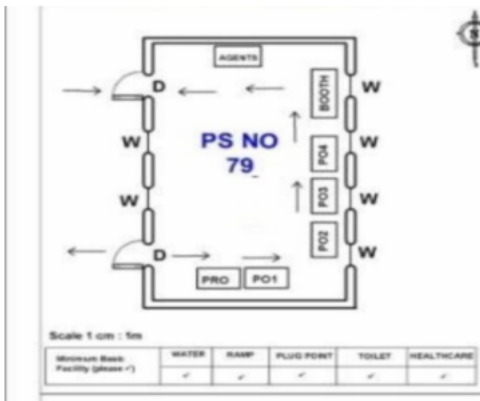

Google Map View

Polling Station Building Front View

Polling Station Front View

Cad View

Key MAP View

சட்டமன்றத் தொகுதியின் எண் மற்றும் பெயர் : 61-அரூர்
பிரிவு எண் மற்றும் பெயர் 1-மொரப்பூர்(வ.கி) மற்றும் (உ), வார்டு 1 ரெயில்வே லைனுக்கு கிழக்கு பகுதி