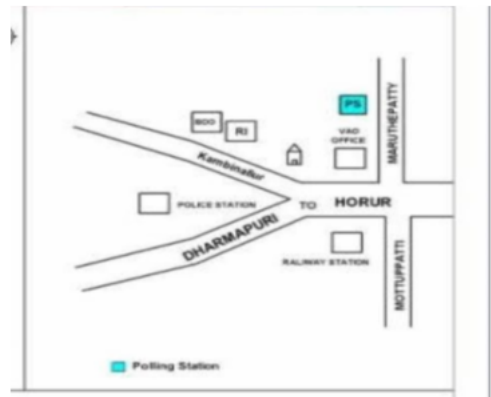

Key MAP View