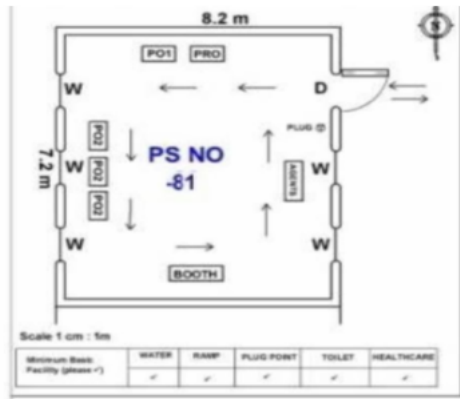

Cad View

Key MAP View