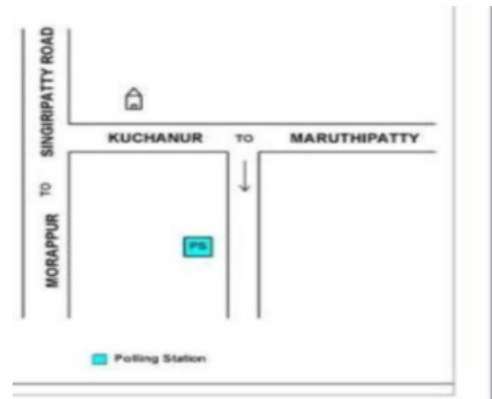

Cad View

Key MAP View