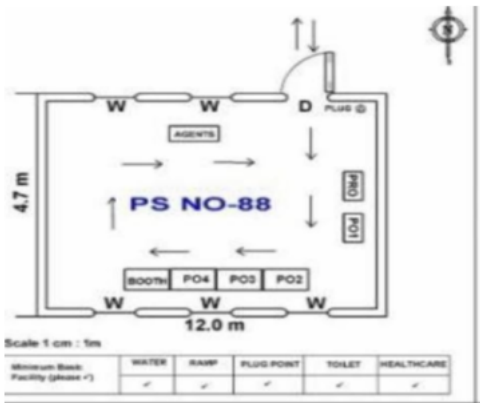

Cad View

Key MAP View