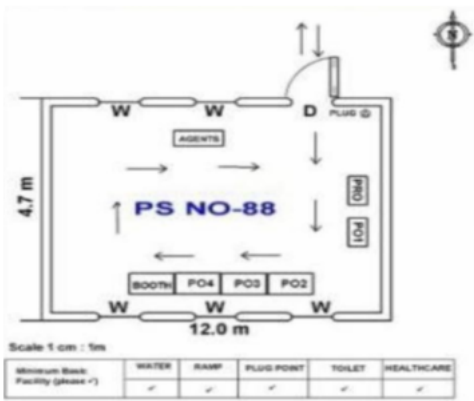

Cad View

Key MAP View