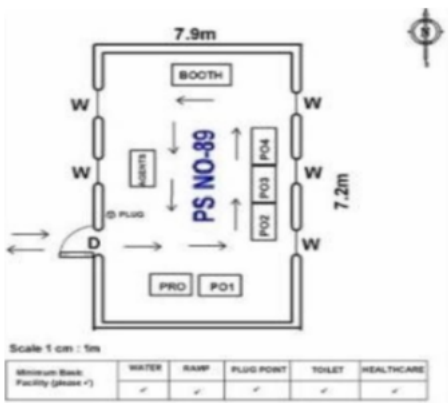

Cad View

Key MAP View