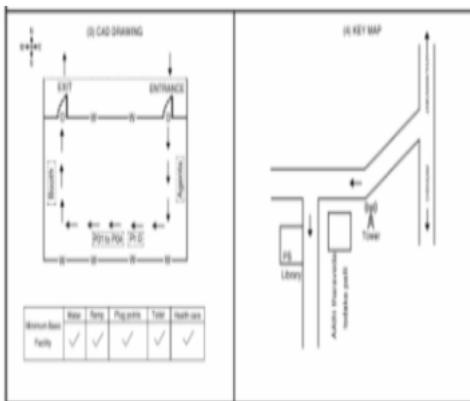

வாக்காளர் பதிவு அலுவலரின்
கையொப்பம்

Nazri Naksha

Google Map View

Polling Station Building Front View

Polling Station Front View

Cad View

Key MAP View

சட்டமன்றத் தொகுதியின் எண் மற்றும் பெயர் : 62-செங்கம்
பிரிவு எண் மற்றும் பெயர் 1-பலாமரத்தூர் (வ.கி) மற்றும் (உ), வார்டு 1 பலாமரத்தூர்