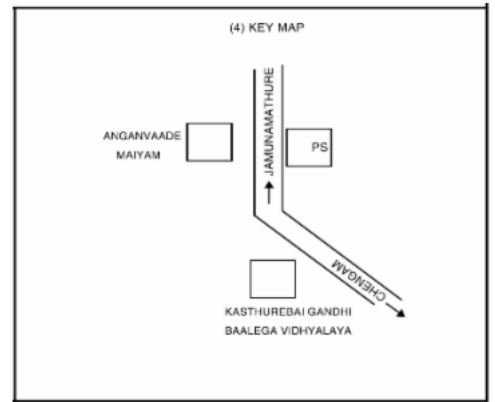

வாக்காளர் பதிவு அலுவலரின்
கையொப்பம்

Nazri Naksha

Google Map View

Polling Station Building Front View

Polling Station Front View

Cad View

Key MAP View

சட்டமன்றத் தொகுதியின் எண் மற்றும் பெயர் : 62-செங்கம்
பிரிவு எண் மற்றும் பெயர் 1-நெல்லிவாய் (வ.கி) புலியூர் (ஊ), வார்டு 2 நெல்லிவாய்