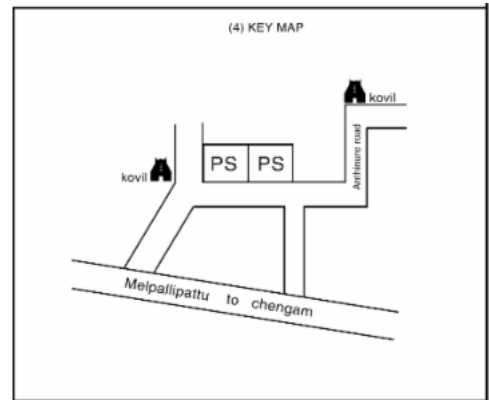

Key MAP View