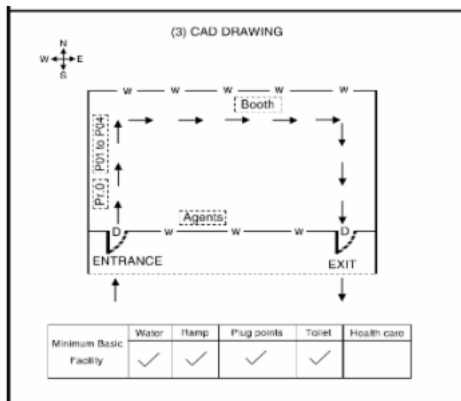

Cad View

Key MAP View