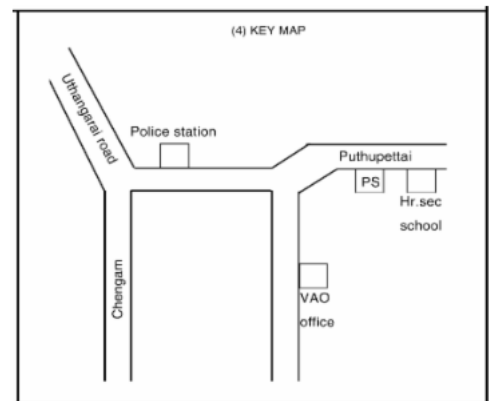

Cad View

Key MAP View