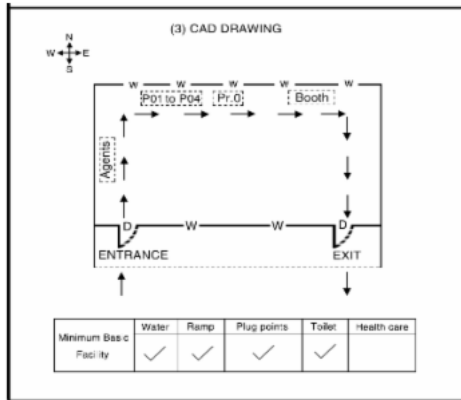

Google Map View

Polling Station Building Front View

Polling Station Front View

Cad View

Key MAP View

1 பெயர் : இளமதி கணவர் பெயர் : சேகர் வீட்டு எண் : 3 வயது : 38 பாலினம் : பெண் Photo is available	RWL0368886	2 பெயர் : பலன்ராஜ் தந்தை பெயர் : பிரகலநாதன் வீட்டு எண் : 147 வயது : 30 பாலினம் : ஆண் Photo is available	RWL0783647	3 பெயர் : அமுதா கணவர் பெயர் : கோவிந்தன் வீட்டு எண் : 167 வயது : 42 பாலினம் : பெண் Photo is available	RWL0054114
4 பெயர் : அன்பு தந்தை பெயர் : சேகர் வீட்டு எண் : 199 வயது : 33 பாலினம் : ஆண் Photo is available	RWL0695239	5 பெயர் : ஜெயபிரகாஷ் தந்தை பெயர் : சங்கர் வீட்டு எண் : 347 வயது : 23 பாலினம் : ஆண் Photo is available	RWL2239119	6 பெயர் : சாம்ராட்அசோக் தந்தை பெயர் : செந்தில் வீட்டு எண் : 375 வயது : 25 பாலினம் : ஆண் Photo is available	RWL1294065
7 பெயர் : மலர் கணவர் பெயர் : சிவக்குமார் வீட்டு எண் : 390 வயது : 46 பாலினம் : பெண் Photo is available	RWL2514636	8 பெயர் : தேவதர்ஷினி ச தந்தை பெயர் : சஞ்சய் காந்தி வீட்டு எண் : 556 வயது : 19 பாலினம் : பெண் Photo is available	RWL2626307	9 பெயர் : அண்ணாமலை தந்தை பெயர் : குப்பன் வீட்டு எண் : 573 வயது : 66 பாலினம் : ஆண் Photo is available	RWL1703511
10 பெயர் : கொடிமல்லி கணவர் பெயர் : அண்ணாமலை வீட்டு எண் : 573 வயது : 63 பாலினம் : பெண் Photo is available	RWL1703529	11 பெயர் : உண்ணாமலை கணவர் பெயர் : சந்திரன் வீட்டு எண் : 573 வயது : 52 பாலினம் : பெண் Photo is available	RWL1703537	12 பெயர் : சுகுணா தந்தை பெயர் : அண்ணாமலை வீட்டு எண் : 573 வயது : 40 பாலினம் : பெண் Photo is available	RWL1028133
13 பெயர் : அனிதா தந்தை பெயர் : அண்ணாமலை வீட்டு எண் : 573 வயது : 39 பாலினம் : பெண் Photo is available	RWL0369207	14 பெயர் : கார்த்தி தந்தை பெயர் : முருகன் வீட்டு எண் : 581 வயது : 26 பாலினம் : ஆண் Photo is available	RWL1349331	15 பெயர் : தேவி தந்தை பெயர் : சங்கர் வீட்டு எண் : 590 வயது : 26 பாலினம் : பெண் Photo is available	RWL2156727
16 பெயர் : சதீஷ்குமார் தந்தை பெயர் : சங்கர் வீட்டு எண் : 590 வயது : 24 பாலினம் : ஆண் Photo is available	RWL2156552	17 பெயர் : வசந்தி கணவர் பெயர் : ராமன் வீட்டு எண் : 605 வயது : 66 பாலினம் : பெண் Photo is available	RWL1703552	18 பெயர் : சமன் தந்தை பெயர் : ராமன் வீட்டு எண் : 605 வயது : 29 பாலினம் : ஆண் Photo is available	RWL0975367
19 பெயர் : முரளி தந்தை பெயர் : சடையன் வீட்டு எண் : 606 வயது : 40 பாலினம் : ஆண் Photo is available	RWL0468439	20 பெயர் : பிரேமா கணவர் பெயர் : முரளி வீட்டு எண் : 606 வயது : 39 பாலினம் : பெண் Photo is available	RWL0368506	21 பெயர் : அம்பிகாபதி தந்தை பெயர் : அண்ணாமலை வீட்டு எண் : 609 வயது : 69 பாலினம் : ஆண் Photo is available	RWL1703560
22 பெயர் : கலாவதி கணவர் பெயர் : அம்பிகாபதி வீட்டு எண் : 609 வயது : 66 பாலினம் : பெண் Photo is available	RWL1703578	23 பெயர் : குமரேசன் தந்தை பெயர் : அம்பிகாபதி வீட்டு எண் : 609 வயது : 44 பாலினம் : ஆண் Photo is available	JNP4747481	24 பெயர் : முரளி தந்தை பெயர் : அம்பிகாபதி வீட்டு எண் : 609 வயது : 42 பாலினம் : ஆண் Photo is available	JNP4747507
25 பெயர் : சுமித்ரா கணவர் பெயர் : குமரேசன் வீட்டு எண் : 609 வயது : 41 பாலினம் : பெண் Photo is available	RWL0975383	26 பெயர் : கல்கி கணவர் பெயர் : முரளி வீட்டு எண் : 609 வயது : 29 பாலினம் : பெண் Photo is available	RWL1259696	27 பெயர் : சிவன் தந்தை பெயர் : முனுசாமி வீட்டு எண் : 610 வயது : 64 பாலினம் : ஆண் Photo is available	JNP3120227
28 பெயர் : சாலா தந்தை பெயர் : முனுசாமி வீட்டு எண் : 610 வயது : 54 பாலினம் : பெண் Photo is available	JNP3120235	29 பெயர் : திருநவக்கரசு தந்தை பெயர் : சிவன் வீட்டு எண் : 610 வயது : 33 பாலினம் : ஆண் Photo is available	RWL1078468	30 பெயர் : சசிகுமார் தந்தை பெயர் : கமலநாதன் வீட்டு எண் : 610ஏ வயது : 26 பாலினம் : பெண் Photo is available	RWL2241644