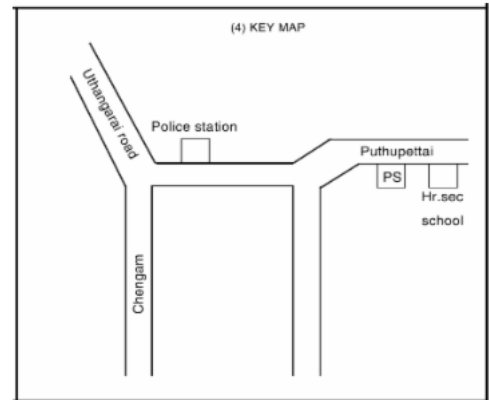

Cad View

Key MAP View