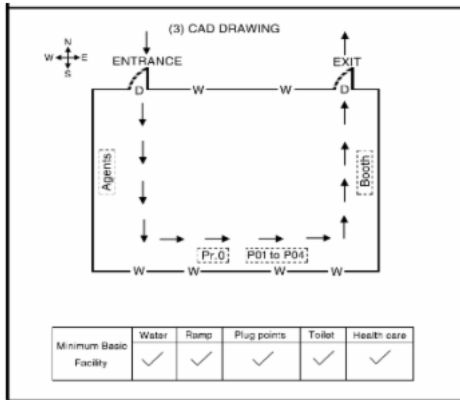

Google Map View

Polling Station Building Front View

Polling Station Front View

Cad View

Key MAP View

1 பெயர் : குப்பு தந்தை பெயர்: முனுசாமி வீட்டு எண் : 1 வயது : 69 பாலினம் : பெண் Photo is available	RWL2276475	2 பெயர் : ஆகாஷ் தந்தை பெயர்: சரவணன் வீட்டு எண் : 1 வயது : 23 பாலினம் : ஆண் Photo is available	RWL2276426	3 பெயர் : பிரசாந்த் தந்தை பெயர்: அண்ணாதுரை வீட்டு எண் : 1 வயது : 23 பாலினம் : ஆண் Photo is available	RWL2278018
4 பெயர் : பிரியதர்ஷினி கணவர் பெயர்: பாண்டியன் வீட்டு எண் : 67 வயது : 23 பாலினம் : பெண் Photo is available	RWL2449577	5 பெயர் : பிரதீபா தந்தை பெயர்: ஆறுமுகம் வீட்டு எண் : 123 வயது : 24 பாலினம் : பெண் Photo is available	RWL2246486	6 பெயர் : ஜெயபுரீ தந்தை பெயர்: சேட்டு வீட்டு எண் : 262 வயது : 23 பாலினம் : பெண் Photo is available	RWL2276467
7 பெயர் : திவ்யா கணவர் பெயர்: ஜெயகுமார் வீட்டு எண் : 522 வயது : 25 பாலினம் : பெண் Photo is available	RWL2246569	8 பெயர் : பிரதீபா தந்தை பெயர்: அண்ணாதுரை வீட்டு எண் : 950 வயது : 24 பாலினம் : ஆண் Photo is available	RWL2276434	9 பெயர் : பவித்ரா தந்தை பெயர்: முருகன் வீட்டு எண் : 1001 வயது : 24 பாலினம் : பெண் Photo is available	RWL2246403
10 பெயர் : வேடியப்பன் தந்தை பெயர்: முத்து வீட்டு எண் : 1092 வயது : 45 பாலினம் : ஆண் Photo is available	RWL0058834	11 பெயர் : வேண்டாமனி கணவர் பெயர்: வேடியப்பன் வீட்டு எண் : 1092 வயது : 43 பாலினம் : பெண் Photo is available	RWL0058826	12 பெயர் : முருகன் தந்தை பெயர்: முத்து வீட்டு எண் : 1092 வயது : 36 பாலினம் : ஆண் Photo is available	RWL0469601
13 பெயர் : பழனி தந்தை பெயர்: நாராயணசாமி வீட்டு எண் : 1093 வயது : 80 பாலினம் : ஆண் Photo is available	RWL1564806	14 பெயர் : பாணு தந்தை பெயர்: பழனி வீட்டு எண் : 1093 வயது : 44 பாலினம் : பெண் Photo is available	JNP3229614	15 பெயர் : புருஷோத்தமன் தந்தை பெயர்: பழனி வீட்டு எண் : 1093 வயது : 28 பாலினம் : ஆண் Photo is available	RWL1146448
16 பெயர் : ரங்கநாதன் தந்தை பெயர்: ராஜி வீட்டு எண் : 1098 வயது : 66 பாலினம் : ஆண் Photo is available	RWL1566058	17 பெயர் : பழனிமாமன் கணவர் பெயர்: ரங்கநாதன் வீட்டு எண் : 1098 வயது : 56 பாலினம் : பெண் Photo is available	RWL1566066	18 பெயர் : சேட்டு தந்தை பெயர்: கண்ணு வீட்டு எண் : 1100 வயது : 64 பாலினம் : ஆண் Photo is available	RWL1566074
19 பெயர் : பரிமளா தந்தை பெயர்: சேட்டு வீட்டு எண் : 1100 வயது : 44 பாலினம் : பெண் Photo is available	JNP4673208	20 பெயர் : ஐஸ்வர்யா கணவர் பெயர்: சமன் வீட்டு எண் : 1110 வயது : 23 பாலினம் : பெண் Photo is available	RWL2246460	21 பெயர் : குமரன் தந்தை பெயர்: சக்திவேலன் வீட்டு எண் : 1117 வயது : 30 பாலினம் : ஆண் Photo is available	RWL1213511
22 பெயர் : சூரியா கணவர் பெயர்: குமரன் வீட்டு எண் : 1117 வயது : 21 பாலினம் : பெண் Photo is available	RWL2494623	23 பெயர் : சித்திதாலட்சுமி கணவர் பெயர்: லோகேஷ் வீட்டு எண் : 1123 வயது : 23 பாலினம் : பெண் Photo is available	RWL2246312	24 பெயர் : வெங்கடேசன் தந்தை பெயர்: ஜெயராமன் வீட்டு எண் : 1124 வயது : 24 பாலினம் : ஆண் Photo is available	RWL2246734
25 பெயர் : ஆஷா கணவர் பெயர்: ஏழுமலை வீட்டு எண் : 1131 வயது : 23 பாலினம் : பெண் Photo is available	RWL2246429	26 பெயர் : சிவகாமி கணவர் பெயர்: ஜெயகுமார் வீட்டு எண் : 1132 வயது : 37 பாலினம் : பெண் Photo is available	RWL2246320	27 பெயர் : சுந்தரவள்ளி கணவர் பெயர்: ரவிச்சந்தரன் வீட்டு எண் : 1134 வயது : 35 பாலினம் : பெண் Photo is available	RWL1331123
28 பெயர் : பிரவீன் தந்தை பெயர்: நாராயணன் வீட்டு எண் : 1140 வயது : 24 பாலினம் : ஆண் Photo is available	RWL2246650	29 பெயர் : சந்தோஷகுமார் தந்தை பெயர்: சிவகுமார் வீட்டு எண் : 1163 வயது : 23 பாலினம் : ஆண் Photo is available	RWL2276590	30 பெயர் : சுகிசிவம் தந்தை பெயர்: சங்கர் வீட்டு எண் : 1164 வயது : 19 பாலினம் : ஆண் Photo is available	RWL2644136