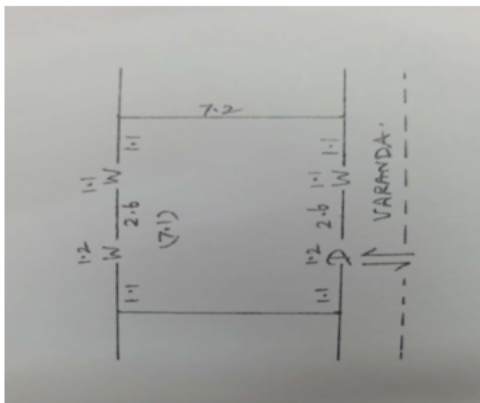

வாக்காளர் பதிவு அலுவலரின்
கையொப்பம்

Nazri Naksha

Google Map View

Polling Station Building Front View

Polling Station Front View

Cad View

Key MAP View

சட்டமன்றத் தொகுதியின் எண் மற்றும் பெயர் : 62-செங்கம் பிரிவு எண் மற்றும் பெயர் 1-அத்திப்பட்டு (வ.கி) மற்றும் (ஊ), வார்டு 1 அத்திப்பட்டு