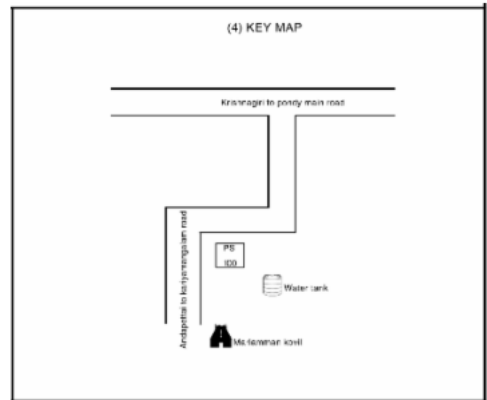

Google Map View

Polling Station Building Front View

Polling Station Front View

Cad View

Key MAP View

1 பெயர் : கிருஷ்ணமூர்த்தி தந்தை பெயர் : கோவிந்தசாமி வீட்டு எண் : 1 வயது : 67 பாலினம் : ஆண் Photo is available	RWL1029032	2 பெயர் : வசந்தா கணவர் பெயர் : கிருஷ்ணமூர்த்தி வீட்டு எண் : 1 வயது : 60 பாலினம் : பெண் Photo is available	RWL1029057	3 பெயர் : காமராஜ் தந்தை பெயர் : தேவகோனார் வீட்டு எண் : 1 வயது : 48 பாலினம் : ஆண் Photo is available	RWL0786541
4 பெயர் : ராஜா தாயின் பெயர் : சோலையம்மாள் வீட்டு எண் : 1 வயது : 44 பாலினம் : ஆண் Photo is available	RWL0470674	5 பெயர் : பூங்கொடி கணவர் பெயர் : காமராஜ் வீட்டு எண் : 1 வயது : 41 பாலினம் : பெண் Photo is available	RWL0786558	6 பெயர் : கௌரி கணவர் பெயர் : ராஜா வீட்டு எண் : 1 வயது : 34 பாலினம் : பெண் Photo is available	RWL0470815
7 பெயர் : துரைமுருகன் தந்தை பெயர் : பச்சையப்பன் வீட்டு எண் : 7-8 வயது : 33 பாலினம் : ஆண் Photo is available	RWL0470666	8 பெயர் : குமார் தந்தை பெயர் : மணி வீட்டு எண் : 80 வயது : 47 பாலினம் : ஆண் Photo is available	RWL0062406	9 பெயர் : வினோதபாலன் தாயின் பெயர் : முனியம்மாள் வீட்டு எண் : 141 வயது : 44 பாலினம் : ஆண் Photo is available	RWL0184085
10 பெயர் : வாசுகி கணவர் பெயர் : ஆறுமுகம் வீட்டு எண் : 467 வயது : 45 பாலினம் : பெண் Photo is available	RWL0370940	11 பெயர் : முருகன் தந்தை பெயர் : மணி வீட்டு எண் : 499 வயது : 51 பாலினம் : ஆண் Photo is available	RWL0269936	12 பெயர் : கோகிலா தந்தை பெயர் : மணி வீட்டு எண் : 499 வயது : 41 பாலினம் : பெண் Photo is available	RWL0269944
13 பெயர் : சுகுனா கணவர் பெயர் : ரமேஷ் வீட்டு எண் : 552 வயது : 38 பாலினம் : பெண் Photo is available	RWL0528596	14 பெயர் : ராமச்சந்திரன் தந்தை பெயர் : சேட்டு வீட்டு எண் : 581 வயது : 56 பாலினம் : ஆண் Photo is available	RWL0062273	15 பெயர் : மணி தந்தை பெயர் : தியாகராஜன் வீட்டு எண் : 595 வயது : 39 பாலினம் : ஆண் Photo is available	JNP5014956
16 பெயர் : ஏழுமலை தந்தை பெயர் : சீனிவாசன் வீட்டு எண் : 605 வயது : 22 பாலினம் : ஆண் Photo is available	RWL2393312	17 பெயர் : உதயகுமார் தந்தை பெயர் : சம்பத் வீட்டு எண் : 615 வயது : 29 பாலினம் : ஆண் Photo is available	RWL1214048	18 பெயர் : வீரா தந்தை பெயர் : கணேசன் வீட்டு எண் : 617 வயது : 31 பாலினம் : ஆண் Photo is available	RWL0697441
19 பெயர் : செந்தாமரை கணவர் பெயர் : மகேஸ்வரராஜ் வீட்டு எண் : 641 வயது : 39 பாலினம் : பெண் Photo is available	RWL0062281	20 பெயர் : ரவி தந்தை பெயர் : சின்னக்கண்ணன் வீட்டு எண் : 669A வயது : 51 பாலினம் : ஆண் Photo is available	RWL1646512	21 பெயர் : பாலசுப்பிரமணியன் தந்தை பெயர் : சுந்தரமூர்த்தி வீட்டு எண் : 696 வயது : 53 பாலினம் : ஆண் Photo is available	RWL1646538
22 பெயர் : புவனேஸ்வரி கணவர் பெயர் : சுப்பிரமணியன் வீட்டு எண் : 696 வயது : 46 பாலினம் : பெண் Photo is available	JNP4662292	23 பெயர் : சாஸ்தா அபூர்வா தந்தை பெயர் : பாலசுப்பிரமணியன் வீட்டு எண் : 696/4 வயது : 26 பாலினம் : பெண் Photo is available	RWL2143261	24 பெயர் : ஏழுமலை தந்தை பெயர் : ராஜக்கண்ணு வீட்டு எண் : 697 வயது : 45 பாலினம் : ஆண் Photo is available	JNP2644649
25 பெயர் : மணி தந்தை பெயர் : நாராயணசாமி வீட்டு எண் : 699 வயது : 70 பாலினம் : ஆண் Photo is available	JNP4662391	26 பெயர் : கலா கணவர் பெயர் : குமாரி வீட்டு எண் : 699 வயது : 44 பாலினம் : பெண் Photo is available	RWL0062414	27 பெயர் : கிஷோர் தந்தை பெயர் : அழகேசன் வீட்டு எண் : 699 வயது : 22 பாலினம் : ஆண் Photo is available	RWL2374841
28 பெயர் : வல்லரசு தந்தை பெயர் : அழகேசன் வீட்டு எண் : 699/3 வயது : 25 பாலினம் : ஆண் Photo is available	RWL1279694	29 பெயர் : ரவி தந்தை பெயர் : காங்கிரஸ் வீட்டு எண் : 700 வயது : 49 பாலினம் : ஆண் Photo is available	RWL1646553	30 பெயர் : அஞ்சலி கணவர் பெயர் : ரவி வீட்டு எண் : 700 வயது : 44 பாலினம் : பெண் Photo is available	JNP2645190