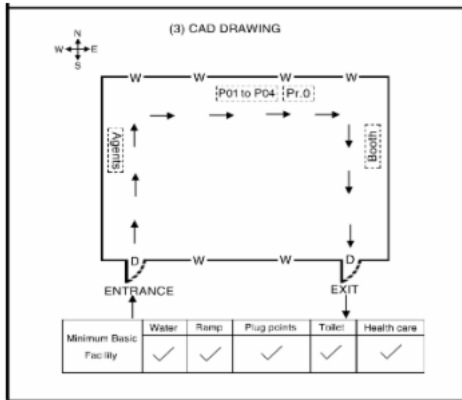

Google Map View

Polling Station Building Front View

Polling Station Front View

Cad View

Key MAP View

1 பெயர் : கிருஷ்ணமூர்த்தி தந்தை பெயர் : கோவிந்தசாமி வீட்டு எண் : 1 வயது : 67 பாலினம் : ஆண் Photo is available	RWL1029032	2 பெயர் : வசந்தா கணவர் பெயர் : கிருஷ்ணமூர்த்தி வீட்டு எண் : 1 வயது : 60 பாலினம் : பெண் Photo is available	RWL1029057	3 பெயர் : காமராஜ் தந்தை பெயர் : தேவகோனார் வீட்டு எண் : 1 வயது : 48 பாலினம் : ஆண் Photo is available	RWL0786541
4 பெயர் : ராஜா தாயின் பெயர் : சோலையம்மாள் வீட்டு எண் : 1 வயது : 44 பாலினம் : ஆண் Photo is available	RWL0470674	5 பெயர் : பூங்கொடி கணவர் பெயர் : காமராஜ் வீட்டு எண் : 1 வயது : 41 பாலினம் : பெண் Photo is available	RWL0786558	6 பெயர் : கௌரி கணவர் பெயர் : ராஜா வீட்டு எண் : 1 வயது : 34 பாலினம் : பெண் Photo is available	RWL0470815
7 பெயர் : துரைமுருகன் தந்தை பெயர் : பச்சையப்பன் வீட்டு எண் : 7-8 வயது : 33 பாலினம் : ஆண் Photo is available	RWL0470666	8 பெயர் : குமார் தந்தை பெயர் : மணி வீட்டு எண் : 80 வயது : 47 பாலினம் : ஆண் Photo is available	RWL0062406	9 பெயர் : வினோதபாலன் தாயின் பெயர் : முனியம்மாள் வீட்டு எண் : 141 வயது : 44 பாலினம் : ஆண் Photo is available	RWL0184085
10 பெயர் : வாசுகி கணவர் பெயர் : ஆறுமுகம் வீட்டு எண் : 467 வயது : 45 பாலினம் : பெண் Photo is available	RWL0370940	11 பெயர் : முருகன் தந்தை பெயர் : மணி வீட்டு எண் : 499 வயது : 51 பாலினம் : ஆண் Photo is available	RWL0269936	12 பெயர் : கோகிலா தந்தை பெயர் : மணி வீட்டு எண் : 499 வயது : 41 பாலினம் : பெண் Photo is available	RWL0269944
13 பெயர் : சுகுனா கணவர் பெயர் : ரமேஷ் வீட்டு எண் : 552 வயது : 38 பாலினம் : பெண் Photo is available	RWL0528596	14 பெயர் : ராமச்சந்திரன் தந்தை பெயர் : சேட்டு வீட்டு எண் : 581 வயது : 56 பாலினம் : ஆண் Photo is available	RWL0062273	15 பெயர் : மணி தந்தை பெயர் : தியாகராஜன் வீட்டு எண் : 595 வயது : 39 பாலினம் : ஆண் Photo is available	JNP5014956
16 பெயர் : ஏழுமலை தந்தை பெயர் : சீனிவாசன் வீட்டு எண் : 605 வயது : 22 பாலினம் : ஆண் Photo is available	RWL2393312	17 பெயர் : உதயகுமார் தந்தை பெயர் : சம்பத் வீட்டு எண் : 615 வயது : 29 பாலினம் : ஆண் Photo is available	RWL1214048	18 பெயர் : வீரா தந்தை பெயர் : கணேசன் வீட்டு எண் : 617 வயது : 31 பாலினம் : ஆண் Photo is available	RWL0697441
19 பெயர் : செந்தாமரை கணவர் பெயர் : மகேஸ்வரராஜ் வீட்டு எண் : 641 வயது : 39 பாலினம் : பெண் Photo is available	RWL0062281	20 பெயர் : ரவி தந்தை பெயர் : சின்னக்கண்ணன் வீட்டு எண் : 669A வயது : 51 பாலினம் : ஆண் Photo is available	RWL1646512	21 பெயர் : பாலசுப்பிரமணியன் தந்தை பெயர் : சுந்தரமூர்த்தி வீட்டு எண் : 696 வயது : 53 பாலினம் : ஆண் Photo is available	RWL1646538
22 பெயர் : புவனேஸ்வரி கணவர் பெயர் : சுப்பிரமணியன் வீட்டு எண் : 696 வயது : 46 பாலினம் : பெண் Photo is available	JNP4662292	23 பெயர் : சாஸ்தா அபூர்வா தந்தை பெயர் : பாலசுப்பிரமணியன் வீட்டு எண் : 696/4 வயது : 26 பாலினம் : பெண் Photo is available	RWL2143261	24 பெயர் : ஏழுமலை தந்தை பெயர் : ராஜக்கண்ணு வீட்டு எண் : 697 வயது : 45 பாலினம் : ஆண் Photo is available	JNP2644649
25 பெயர் : மணி தந்தை பெயர் : நாராயணசாமி வீட்டு எண் : 699 வயது : 70 பாலினம் : ஆண் Photo is available	JNP4662391	26 பெயர் : கலா கணவர் பெயர் : குமாரி வீட்டு எண் : 699 வயது : 44 பாலினம் : பெண் Photo is available	RWL0062414	27 பெயர் : கிஷோர் தந்தை பெயர் : அழகேசன் வீட்டு எண் : 699 வயது : 22 பாலினம் : ஆண் Photo is available	RWL2374841
28 பெயர் : வல்லரசு தந்தை பெயர் : அழகேசன் வீட்டு எண் : 699/3 வயது : 25 பாலினம் : ஆண் Photo is available	RWL1279694	29 பெயர் : ரவி தந்தை பெயர் : காங்கிரஸ் வீட்டு எண் : 700 வயது : 49 பாலினம் : ஆண் Photo is available	RWL1646553	30 பெயர் : அஞ்சலி கணவர் பெயர் : ரவி வீட்டு எண் : 700 வயது : 44 பாலினம் : பெண் Photo is available	JNP2645190