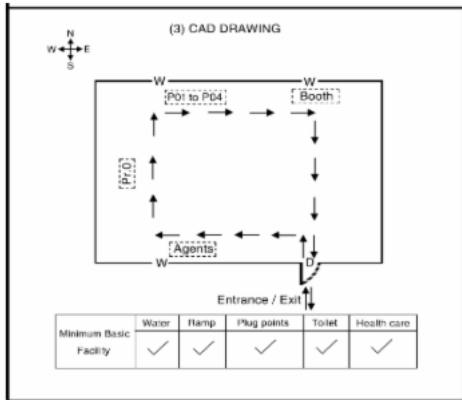

வாக்காளர் பதிவு அலுவலரின்
கையொப்பம்

Nazri Naksha

Google Map View

Polling Station Building Front View

Polling Station Front View

Cad View

Key MAP View

1 பெயர் : கலையரசி கணவர் பெயர் : கோவிந்தசாமி வீட்டு எண் : 2 வயது : 56 பாலினம் : பெண் Photo is available	RWL1751049	2 பெயர் : கோபிநாத் தந்தை பெயர் : கோவிந்தசாமி வீட்டு எண் : 2 வயது : 32 பாலினம் : ஆண் Photo is available	RWL0592410	3 பெயர் : மூர்த்தி தந்தை பெயர் : குப்புசாமி வீட்டு எண் : 3 வயது : 51 பாலினம் : ஆண் Photo is available	RWL1751064
4 பெயர் : அமுதா கணவர் பெயர் : மூர்த்தி வீட்டு எண் : 3 வயது : 45 பாலினம் : பெண் Photo is available	JNP1841246	5 பெயர் : அன்பழகன் தந்தை பெயர் : குப்புசாமி வீட்டு எண் : 3 வயது : 42 பாலினம் : ஆண் Photo is available	JNP4738555	6 பெயர் : இலக்கியா தந்தை பெயர் : ராமு வீட்டு எண் : 3 வயது : 36 பாலினம் : பெண் Photo is available	JNP5061346
7 பெயர் : சாந்தி கணவர் பெயர் : வேடியப்பன் வீட்டு எண் : 4 வயது : 53 பாலினம் : பெண் Photo is available	RWL1751072	8 பெயர் : தினேஷ் வே தந்தை பெயர் : வேடியப்பன் வீட்டு எண் : 4 வயது : 32 பாலினம் : ஆண் Photo is available	RWL0697573	# 9 பெயர் : யுஷாந்த் ஆ தந்தை பெயர் : ஆனந்தன் வீட்டு எண் : 12 வயது : 19 பாலினம் : ஆண் Photo is available	RWL2627255
10 பெயர் : இந்திராணி கணவர் பெயர் : மண்ணு வீட்டு எண் : 5 வயது : 71 பாலினம் : பெண் Photo is available	RWL1751080	11 பெயர் : ராமு தந்தை பெயர் : மண்ணு வீட்டு எண் : 5 வயது : 53 பாலினம் : ஆண் Photo is available	RWL1751098	12 பெயர் : முருகன் தந்தை பெயர் : மண்ணு வீட்டு எண் : 5 வயது : 46 பாலினம் : ஆண் Photo is available	JNP4738563
13 பெயர் : மங்கை கணவர் பெயர் : பழனி வீட்டு எண் : 7 வயது : 70 பாலினம் : பெண் Photo is available	JNP1841287	14 பெயர் : பிச்சாண்டி தந்தை பெயர் : ராகவன் வீட்டு எண் : 7 வயது : 66 பாலினம் : ஆண் Photo is available	JNP1445600	15 பெயர் : ருக்கு கணவர் பெயர் : பிச்சாண்டி வீட்டு எண் : 7 வயது : 61 பாலினம் : பெண் Photo is available	RWL1751106
#2 16 பெயர் : வெங்கடேசன் தந்தை பெயர் : பிச்சாண்டி வீட்டு எண் : 7 வயது : 30 பாலினம் : ஆண் Photo is available	RWL0786798	17 பெயர் : சகுந்தலா கணவர் பெயர் : மணி வீட்டு எண் : 8 வயது : 87 பாலினம் : பெண் Photo is available	RWL1751114	18 பெயர் : பழனி தந்தை பெயர் : மணி வீட்டு எண் : 8 வயது : 49 பாலினம் : ஆண் Photo is available	RWL1751122
19 பெயர் : சேகர் தந்தை பெயர் : கிருஷ்ணன் வீட்டு எண் : 9 வயது : 55 பாலினம் : ஆண் Photo is available	RWL1362441	20 பெயர் : குப்பு கணவர் பெயர் : சேகர் வீட்டு எண் : 9 வயது : 50 பாலினம் : பெண் Photo is available	RWL1362433	21 பெயர் : மணிகண்டன் தந்தை பெயர் : சேகர் வீட்டு எண் : 9 வயது : 29 பாலினம் : ஆண் Photo is available	RWL0914069
22 பெயர் : சாவித்ரி கணவர் பெயர் : மணிகண்டன் வீட்டு எண் : 9 வயது : 24 பாலினம் : பெண் Photo is available	RWL2329571	23 பெயர் : பாக்கியம் கணவர் பெயர் : சின்னசாமிகோன் வீட்டு எண் : 11 வயது : 81 பாலினம் : பெண் Photo is available	RWL0063222	24 பெயர் : கிருஷ்ணன் தந்தை பெயர் : சின்னசாமி வீட்டு எண் : 11 வயது : 66 பாலினம் : ஆண் Photo is available	RWL1751130
25 பெயர் : விஜயா கணவர் பெயர் : கிருஷ்ணன் வீட்டு எண் : 11 வயது : 59 பாலினம் : பெண் Photo is available	RWL1751148	26 பெயர் : ரமேஷ் தந்தை பெயர் : கிருஷ்ணன் வீட்டு எண் : 11 வயது : 47 பாலினம் : ஆண் Photo is available	JNP1444199	27 பெயர் : பிரகாஷ் தந்தை பெயர் : கிருஷ்ணன் வீட்டு எண் : 11 வயது : 45 பாலினம் : ஆண் Photo is available	JNP1446442
28 பெயர் : சசி கணவர் பெயர் : பிரகாஷ் வீட்டு எண் : 11 வயது : 43 பாலினம் : பெண் Photo is available	JNP2659936	29 பெயர் : ஜெயகாந்தி கணவர் பெயர் : ரமேஷ் வீட்டு எண் : 11 வயது : 37 பாலினம் : பெண் Photo is available	JNP5061353	30 பெயர் : ராஜேஷ் தந்தை பெயர் : ரமேஷ் வீட்டு எண் : 11 வயது : 20 பாலினம் : ஆண் Photo is available	RWL2445047