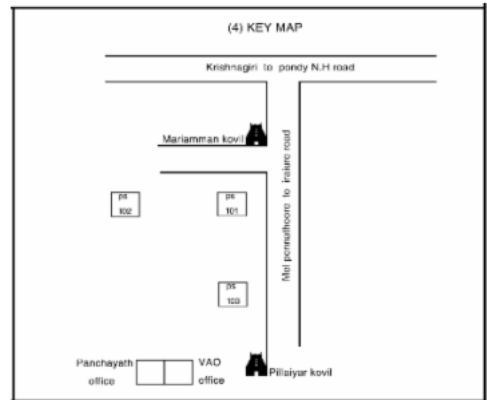

வாக்காளர் பதிவு அலுவலரின்
கையொப்பம்

Nazri Naksha

Google Map View

Polling Station Building Front View

Polling Station Front View

Cad View

Key MAP View

1 பெயர் : கலையரசி கணவர் பெயர் : கோவிந்தசாமி வீட்டு எண் : 2 வயது : 56 பாலினம் : பெண் Photo is available	RWL1751049	2 பெயர் : கோபிநாத் தந்தை பெயர் : கோவிந்தசாமி வீட்டு எண் : 2 வயது : 32 பாலினம் : ஆண் Photo is available	RWL0592410	3 பெயர் : மூர்த்தி தந்தை பெயர் : குப்புசாமி வீட்டு எண் : 3 வயது : 51 பாலினம் : ஆண் Photo is available	RWL1751064
4 பெயர் : அமுதா கணவர் பெயர் : மூர்த்தி வீட்டு எண் : 3 வயது : 45 பாலினம் : பெண் Photo is available	JNP1841246	5 பெயர் : அன்பழகன் தந்தை பெயர் : குப்புசாமி வீட்டு எண் : 3 வயது : 42 பாலினம் : ஆண் Photo is available	JNP4738555	6 பெயர் : இலக்கியா தந்தை பெயர் : ராமு வீட்டு எண் : 3 வயது : 36 பாலினம் : பெண் Photo is available	JNP5061346
7 பெயர் : சாந்தி கணவர் பெயர் : வேடியப்பன் வீட்டு எண் : 4 வயது : 53 பாலினம் : பெண் Photo is available	RWL1751072	8 பெயர் : தினேஷ் வே தந்தை பெயர் : வேடியப்பன் வீட்டு எண் : 4 வயது : 32 பாலினம் : ஆண் Photo is available	RWL0697573	# 9 பெயர் : யுஷாந்த் ஆ தந்தை பெயர் : ஆனந்தன் வீட்டு எண் : 12 வயது : 19 பாலினம் : ஆண் Photo is available	RWL2627255
10 பெயர் : இந்திராணி கணவர் பெயர் : மண்ணு வீட்டு எண் : 5 வயது : 71 பாலினம் : பெண் Photo is available	RWL1751080	11 பெயர் : ராமு தந்தை பெயர் : மண்ணு வீட்டு எண் : 5 வயது : 53 பாலினம் : ஆண் Photo is available	RWL1751098	12 பெயர் : முருகன் தந்தை பெயர் : மண்ணு வீட்டு எண் : 5 வயது : 46 பாலினம் : ஆண் Photo is available	JNP4738563
13 பெயர் : மங்கை கணவர் பெயர் : பழனி வீட்டு எண் : 7 வயது : 70 பாலினம் : பெண் Photo is available	JNP1841287	14 பெயர் : பிச்சாண்டி தந்தை பெயர் : ராகவன் வீட்டு எண் : 7 வயது : 66 பாலினம் : ஆண் Photo is available	JNP1445600	15 பெயர் : ருக்கு கணவர் பெயர் : பிச்சாண்டி வீட்டு எண் : 7 வயது : 61 பாலினம் : பெண் Photo is available	RWL1751106
#2 16 பெயர் : வெங்கடேசன் தந்தை பெயர் : பிச்சாண்டி வீட்டு எண் : 7 வயது : 30 பாலினம் : ஆண் Photo is available	RWL0786798	17 பெயர் : சகுந்தலா கணவர் பெயர் : மணி வீட்டு எண் : 8 வயது : 87 பாலினம் : பெண் Photo is available	RWL1751114	18 பெயர் : பழனி தந்தை பெயர் : மணி வீட்டு எண் : 8 வயது : 49 பாலினம் : ஆண் Photo is available	RWL1751122
19 பெயர் : சேகர் தந்தை பெயர் : கிருஷ்ணன் வீட்டு எண் : 9 வயது : 55 பாலினம் : ஆண் Photo is available	RWL1362441	20 பெயர் : குப்பு கணவர் பெயர் : சேகர் வீட்டு எண் : 9 வயது : 50 பாலினம் : பெண் Photo is available	RWL1362433	21 பெயர் : மணிகண்டன் தந்தை பெயர் : சேகர் வீட்டு எண் : 9 வயது : 29 பாலினம் : ஆண் Photo is available	RWL0914069
22 பெயர் : சாவித்ரி கணவர் பெயர் : மணிகண்டன் வீட்டு எண் : 9 வயது : 24 பாலினம் : பெண் Photo is available	RWL2329571	23 பெயர் : பாக்கியம் கணவர் பெயர் : சின்னசாமிகோன் வீட்டு எண் : 11 வயது : 81 பாலினம் : பெண் Photo is available	RWL0063222	24 பெயர் : கிருஷ்ணன் தந்தை பெயர் : சின்னசாமி வீட்டு எண் : 11 வயது : 66 பாலினம் : ஆண் Photo is available	RWL1751130
25 பெயர் : விஜயா கணவர் பெயர் : கிருஷ்ணன் வீட்டு எண் : 11 வயது : 59 பாலினம் : பெண் Photo is available	RWL1751148	26 பெயர் : ரமேஷ் தந்தை பெயர் : கிருஷ்ணன் வீட்டு எண் : 11 வயது : 47 பாலினம் : ஆண் Photo is available	JNP1444199	27 பெயர் : பிரகாஷ் தந்தை பெயர் : கிருஷ்ணன் வீட்டு எண் : 11 வயது : 45 பாலினம் : ஆண் Photo is available	JNP1446442
28 பெயர் : சசி கணவர் பெயர் : பிரகாஷ் வீட்டு எண் : 11 வயது : 43 பாலினம் : பெண் Photo is available	JNP2659936	29 பெயர் : ஜெயகாந்தி கணவர் பெயர் : ரமேஷ் வீட்டு எண் : 11 வயது : 37 பாலினம் : பெண் Photo is available	JNP5061353	30 பெயர் : ராஜேஷ் தந்தை பெயர் : ரமேஷ் வீட்டு எண் : 11 வயது : 20 பாலினம் : ஆண் Photo is available	RWL2445047