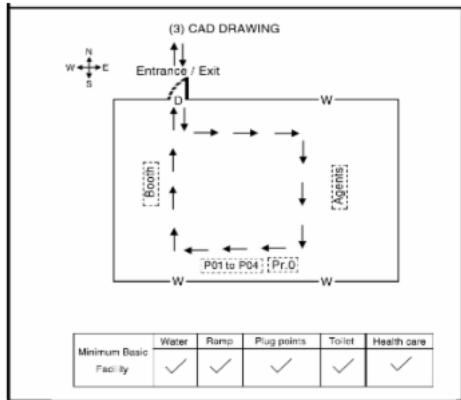

வாக்காளர் பதிவு அலுவலரின்
கையொப்பம்

Nazri Naksha

Google Map View

Polling Station Building Front View

Polling Station Front View

Cad View

Key MAP View

1 பெயர் : உத்திரகுமார் தந்தை பெயர்: நடராஜ் வீட்டு எண் : 1 வயது : 36 பாலினம் : ஆண்	RWL0270983 Photo is available	2 பெயர் : அமரசிகாமணி தந்தை பெயர்: சுப்பிரமணி வீட்டு எண் : 1 வயது : 32 பாலினம் : ஆண்	RWL0592832 Photo is available	3 பெயர் : பச்சையம்மாள் கணவர் பெயர்: முருகன் வீட்டு எண் : 42 வயது : 41 பாலினம் : பெண்	RWL2343333 Photo is available
4 பெயர் : விருத்தாள் கணவர் பெயர்: குள்ளன் வீட்டு எண் : 60 வயது : 80 பாலினம் : பெண்	RWL1566892 Photo is available	5 பெயர் : தணிஷா தந்தை பெயர்: முருகன் வீட்டு எண் : 65/1 வயது : 20 பாலினம் : பெண்	RWL2561827 Photo is available	6 பெயர் : சிலம்பரசன் தந்தை பெயர்: சின்னராஜ் வீட்டு எண் : 85 வயது : 31 பாலினம் : ஆண்	RWL2343317 Photo is available
7 பெயர் : உமா தந்தை பெயர்: சின்னராஜ் வீட்டு எண் : 85 வயது : 27 பாலினம் : பெண்	RWL2617447 Photo is available	8 பெயர் : பிரியங்கா தந்தை பெயர்: சின்னராஜ் வீட்டு எண் : 85 வயது : 23 பாலினம் : பெண்	RWL2232387 Photo is available	9 பெயர் : அஞ்சலி கணவர் பெயர்: கந்தசாமி வீட்டு எண் : 122 வயது : 29 பாலினம் : பெண்	RWL2232395 Photo is available
10 பெயர் : சிந்து தந்தை பெயர்: முருகன் வீட்டு எண் : 122 வயது : 24 பாலினம் : பெண்	RWL2232478 Photo is available	11 பெயர் : வெங்கிடேசன் தந்தை பெயர்: கோவிந்தசாமி வீட்டு எண் : 122E வயது : 43 பாலினம் : ஆண்	JNP4701462 Photo is available	12 பெயர் : மகாலட்சுமி கணவர் பெயர்: சுதாகர் வீட்டு எண் : 122E வயது : 42 பாலினம் : பெண்	JNP4701157 Photo is available
13 பெயர் : சின்னதம்பி தந்தை பெயர்: குள்ளன் வீட்டு எண் : 148 வயது : 47 பாலினம் : ஆண்	JNP1841303 Photo is available	14 பெயர் : சூர்யா தந்தை பெயர்: மணிகண்டன் வீட்டு எண் : 160 வயது : 23 பாலினம் : ஆண்	RWL2231306 Photo is available	15 பெயர் : சந்திரா தந்தை பெயர்: சாரையன் வீட்டு எண் : 180 வயது : 70 பாலினம் : பெண்	RWL1566876 Photo is available
16 பெயர் : முருகன் தந்தை பெயர்: காசி வீட்டு எண் : 180ஏ வயது : 46 பாலினம் : ஆண்	RWL1258532 Photo is available	17 பெயர் : சத்தியவதி கணவர் பெயர்: முருகன் வீட்டு எண் : 180ஏ வயது : 37 பாலினம் : பெண்	RWL1258995 Photo is available	18 பெயர் : நடினசிகாமணி தந்தை பெயர்: சுப்பிரமணி வீட்டு எண் : 182 வயது : 29 பாலினம் : ஆண்	RWL0914317 Photo is available
19 பெயர் : விஜய் தந்தை பெயர்: சுப்பிரமணி வீட்டு எண் : 182 வயது : 27 பாலினம் : ஆண்	RWL1148220 Photo is available	20 பெயர் : லலிதா கணவர் பெயர்: தெய்வசிகாமணி வீட்டு எண் : 182 வயது : 27 பாலினம் : பெண்	RWL1285196 Photo is available	21 பெயர் : அஞ்சு கணவர் பெயர்: அமரசிகாமணி வீட்டு எண் : 182 வயது : 24 பாலினம் : பெண்	RWL2275907 Photo is available
22 பெயர் : திவ்யா தந்தை பெயர்: சத்தியவாணி வீட்டு எண் : 182 வயது : 23 பாலினம் : பெண்	RWL2275584 Photo is available	23 பெயர் : சுப்பிரமணியன் தந்தை பெயர்: மாயவன் வீட்டு எண் : 182C வயது : 66 பாலினம் : ஆண்	JNP1446541 Photo is available	24 பெயர் : வள்ளி கணவர் பெயர்: ஏழுமலை வீட்டு எண் : 182-C வயது : 41 பாலினம் : பெண்	JNP4701587 Photo is available
25 பெயர் : வசந்தி கணவர் பெயர்: கோவிந்தசாமி வீட்டு எண் : 184 வயது : 31 பாலினம் : பெண்	RWL0787580 Photo is available	26 பெயர் : சின்னராஜ் தந்தை பெயர்: சாரையன் வீட்டு எண் : 186 வயது : 53 பாலினம் : ஆண்	JNP4780763 Photo is available	27 பெயர் : மலர் கணவர் பெயர்: சின்னராஜ் வீட்டு எண் : 186 வயது : 50 பாலினம் : பெண்	RWL1566884 Photo is available
28 பெயர் : சிவரஞ்சினி தந்தை பெயர்: சின்னராஜ் வீட்டு எண் : 186 வயது : 29 பாலினம் : பெண்	RWL1112473 Photo is available	29 பெயர் : கலைவாணி கணவர் பெயர்: முனியன் வீட்டு எண் : 194 வயது : 41 பாலினம் : பெண்	RWL0787499 Photo is available	30 பெயர் : முனியன் தந்தை பெயர்: முனியப்பன் வீட்டு எண் : 194 வயது : 39 பாலினம் : ஆண்	JNP5061411 Photo is available