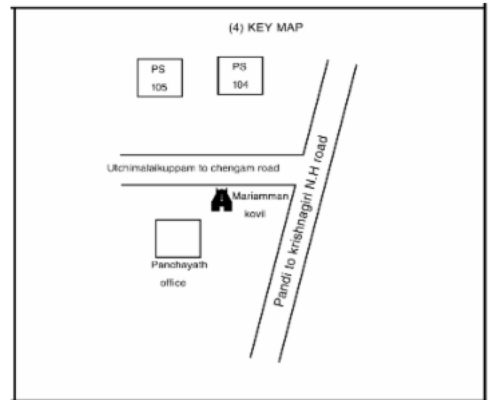

வாக்காளர் பதிவு அலுவலரின்
கையொப்பம்

Nazri Naksha

Google Map View

Polling Station Building Front View

Polling Station Front View

Cad View

Key MAP View

1 பெயர் : முருகன் தந்தை பெயர்: ஜானகிராமன் வீட்டு எண் : 1 வயது : 60 பாலினம் : ஆண்	RWL1576362 Photo is available	2 பெயர் : நாராயணன் தந்தை பெயர்: பாண்டிரங்கன் வீட்டு எண் : 1 வயது : 56 பாலினம் : ஆண்	RWL1576370 Photo is available	3 பெயர் : பொம்மி கணவர் பெயர்: முருகன் வீட்டு எண் : 1 வயது : 49 பாலினம் : பெண்	RWL0529156 Photo is available
4 பெயர் : வெங்கடேசன் தந்தை பெயர்: செல்வராஜி வீட்டு எண் : 1 வயது : 40 பாலினம் : ஆண்	RWL0529198 Photo is available	5 பெயர் : ராஜசேகர் தந்தை பெயர்: செல்வராஜி வீட்டு எண் : 1 வயது : 38 பாலினம் : ஆண்	RWL0528950 Photo is available	6 பெயர் : மணிவண்ணன் தந்தை பெயர்: முருகன் வீட்டு எண் : 1 வயது : 34 பாலினம் : ஆண்	RWL0529123 Photo is available
7 பெயர் : அர்ச்சுணன் தந்தை பெயர்: கிருஷ்ணமூர்த்தி வீட்டு எண் : 1 வயது : 28 பாலினம் : ஆண்	RWL1029578 Photo is available	8 பெயர் : சரண்யா கணவர் பெயர்: மணிவண்ணன் வீட்டு எண் : 1 வயது : 27 பாலினம் : பெண்	RWL2291664 Photo is available	9 பெயர் : பத்மா கணவர் பெயர்: நாராயணன் வீட்டு எண் : 1-3 வயது : 52 பாலினம் : பெண்	JNP5061593 Photo is available
10 பெயர் : விஜயகுமார் தந்தை பெயர்: நாராயணன் வீட்டு எண் : 1-3 வயது : 40 பாலினம் : ஆண்	RWL1079805 Photo is available	11 பெயர் : பாண்டியன் தந்தை பெயர்: நாராயணன் வீட்டு எண் : 1-3 வயது : 28 பாலினம் : ஆண்	RWL1079813 Photo is available	12 பெயர் : தனலட்சுமி -- கணவர் பெயர்: முத்துரத்தினம் வீட்டு எண் : 1-121 வயது : 73 பாலினம் : பெண்	RWL0529073 Photo is available
13 பெயர் : குருநாதன் தந்தை பெயர்: செல்வபெருமாள் வீட்டு எண் : 1 மாரியம்மன் கோவில் தெரு வயது : 21 பாலினம் : ஆண்	RWL2598712 Photo is available	14 பெயர் : முத்துசாமி தந்தை பெயர்: வேணுகோபால் வீட்டு எண் : 2 வயது : 62 பாலினம் : ஆண்	JNP5061601 Photo is available	15 பெயர் : ராஜேஸ்வரி கணவர் பெயர்: முத்துசாமி வீட்டு எண் : 2 வயது : 59 பாலினம் : பெண்	JNP2149714 Photo is available
16 பெயர் : செம்மல்ராஜா தந்தை பெயர்: முத்துசாமி வீட்டு எண் : 2 வயது : 42 பாலினம் : ஆண்	JNP4710190 Photo is available	17 பெயர் : மகாலட்சுமி தந்தை பெயர்: செம்மல்ராஜா வீட்டு எண் : 2 வயது : 37 பாலினம் : பெண்	RWL1029487 Photo is available	18 பெயர் : விஷ்ணுவர்தினி தந்தை பெயர்: முத்துசாமி வீட்டு எண் : 2 வயது : 28 பாலினம் : பெண்	RWL1029461 Photo is available
19 பெயர் : வீராசாமி தந்தை பெயர்: ராஜவேலு வீட்டு எண் : 2A வயது : 56 பாலினம் : ஆண்	RWL1576396 Photo is available	20 பெயர் : ராஜாராம் தந்தை பெயர்: ராஜவேல் வீட்டு எண் : 2A வயது : 52 பாலினம் : ஆண்	RWL1576404 Photo is available	21 பெயர் : சரசு கணவர் பெயர்: வீராசாமி வீட்டு எண் : 2A வயது : 50 பாலினம் : பெண்	RWL1576412 Photo is available
22 பெயர் : பார்வதி கணவர் பெயர்: ராஜாராம் வீட்டு எண் : 2A வயது : 45 பாலினம் : பெண்	JNP1444116 Photo is available	23 பெயர் : வீரமுத்து தந்தை பெயர்: ராஜாராம் வீட்டு எண் : 2ஏ வயது : 24 பாலினம் : ஆண்	RWL2333797 Photo is available	24 பெயர் : முத்தாலு கணவர் பெயர்: கண்ணையன் வீட்டு எண் : 2B வயது : 75 பாலினம் : பெண்	RWL1576420 Photo is available
25 பெயர் : ராமதாஸ் தந்தை பெயர்: கோவிந்தசாமி வீட்டு எண் : 4 வயது : 80 பாலினம் : ஆண்	RWL1576438 Photo is available	26 பெயர் : சூசிலா கணவர் பெயர்: ராமதாஸ் வீட்டு எண் : 4 வயது : 76 பாலினம் : பெண்	RWL1576446 Photo is available	27 பெயர் : சுந்தராஜன் தந்தை பெயர்: குப்புசாமி வீட்டு எண் : 5 வயது : 70 பாலினம் : ஆண்	RWL1576453 Photo is available
28 பெயர் : ராஜவேணி கணவர் பெயர்: சுந்தராஜ் வீட்டு எண் : 5 வயது : 63 பாலினம் : பெண்	JNP5061585 Photo is available	29 பெயர் : ஜெயலட்சுமி கணவர் பெயர்: முனுசாமி வீட்டு எண் : 5 வயது : 61 பாலினம் : பெண்	RWL0855163 Photo is available	30 பெயர் : சகுந்தலா கணவர் பெயர்: சேட்டு வீட்டு எண் : 5 வயது : 50 பாலினம் : பெண்	RWL0855122 Photo is available