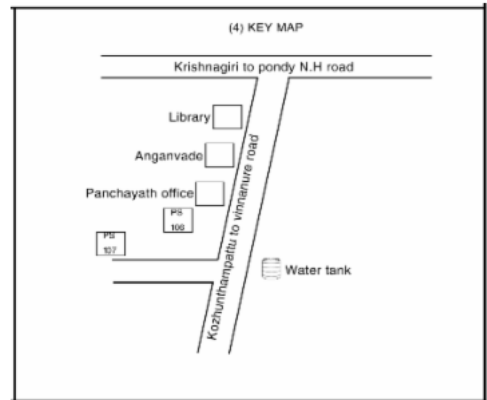

Cad View

Key MAP View