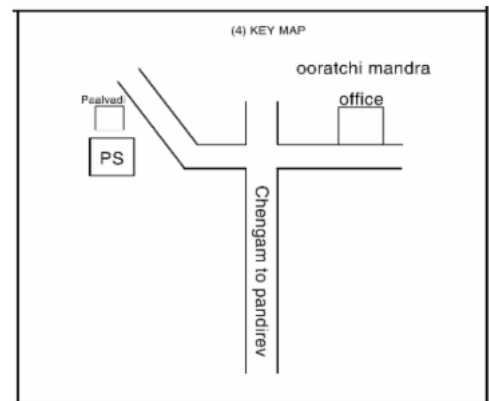

Google Map View

Polling Station Building Front View

Polling Station Front View

Cad View

Key MAP View

சட்டமன்றத் தொகுதியின் எண் மற்றும் பெயர் : 62-செங்கம் பிரிவு எண் மற்றும் பெயர் 1-பண்டிதரேவ் (வ.கி) ஊர்கவுண்டனூர் (ஊ), வார்டு 1 பண்டிதரேவ் மலைகொல்லை