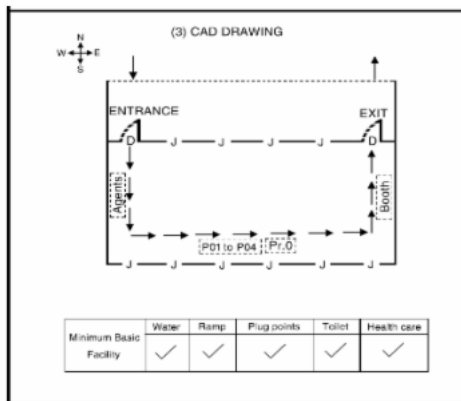

Google Map View

Polling Station Building Front View

Polling Station Front View

Cad View

Key MAP View

சட்டமன்றத் தொகுதியின் எண் மற்றும் பெயர் : 62-செங்கம் பிரிவு எண் மற்றும் பெயர் 1-பண்டிதரேவ் (வ.கி) ஊர்கவுண்டனூர் (ஊ), வார்டு 1 பண்டிதரேவ் மலைகொல்லை