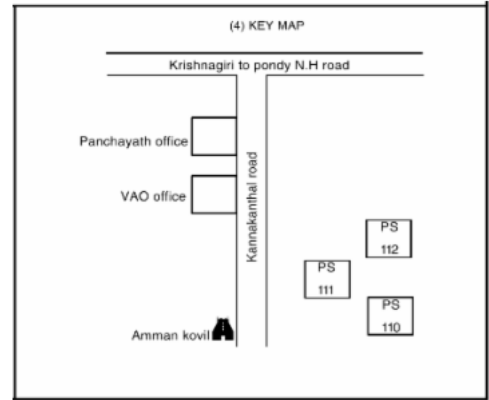

Cad View

Key MAP View