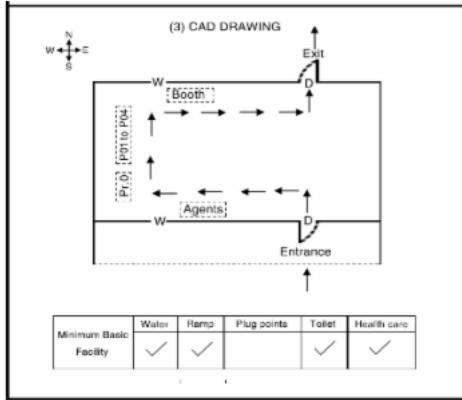

Cad View

Key MAP View