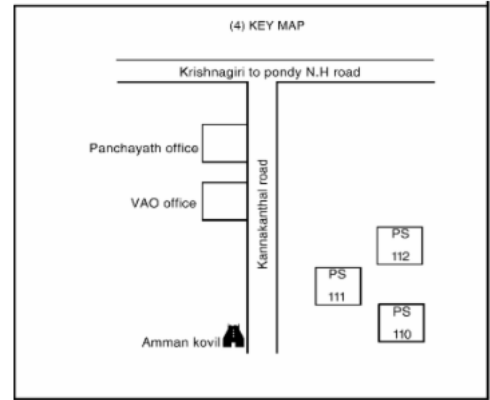

Cad View

Key MAP View