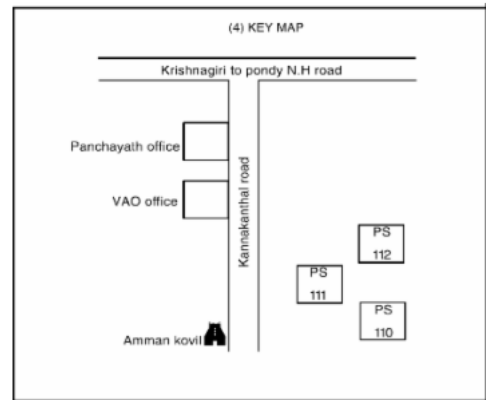

வாக்காளர் பதிவு அலுவலரின்
கையொப்பம்

Nazri Naksha

Google Map View

Polling Station Building Front View

Polling Station Front View

Cad View

Key MAP View

1 பெயர் : சாந்தி கணவர் பெயர்: அண்ணாமலை வீட்டு எண் : 1 வயது : 66 பாலினம் : பெண் Photo is available RWL1543925	2 பெயர் : நிஷாந்தி கணவர் பெயர்: குமார் வீட்டு எண் : 1 வயது : 40 பாலினம் : பெண் Photo is available RWL0373803	3 பெயர் : ராஜிவ் தந்தை பெயர்: மாணிக்கம் வீட்டு எண் : 1 வயது : 35 பாலினம் : ஆண் Photo is available RWL0373787
4 பெயர் : வினோத் தந்தை பெயர்: அண்ணாமலை வீட்டு எண் : 1 வயது : 33 பாலினம் : ஆண் Photo is available RWL0594911	5 பெயர் : ரவிசந்திரன் தந்தை பெயர்: கண்ணு வீட்டு எண் : 2 வயது : 64 பாலினம் : ஆண் Photo is available RWL1543933	6 பெயர் : சாந்தா கணவர் பெயர்: ரவிசந்திரன் வீட்டு எண் : 2 வயது : 55 பாலினம் : பெண் Photo is available RWL1543941
7 பெயர் : அருணாச்சலம் தந்தை பெயர்: ரவிசந்திரன் வீட்டு எண் : 2 வயது : 28 பாலினம் : ஆண் Photo is available RWL1080696	8 பெயர் : தவமணி கணவர் பெயர்: விஜயகுமார் வீட்டு எண் : 3 வயது : 31 பாலினம் : பெண் Photo is available RWL0790279	9 பெயர் : நவந்தம் கணவர் பெயர்: ராமசந்திரன் வீட்டு எண் : 4 வயது : 67 பாலினம் : பெண் Photo is available JNP5016522
10 பெயர் : ரங்கநாதன் தந்தை பெயர்: ரகுபதி வீட்டு எண் : 4 வயது : 59 பாலினம் : ஆண் Photo is available RWL1543958	11 பெயர் : சாமுண்டிஸ்வரி தந்தை பெயர்: ரங்கநாதன் வீட்டு எண் : 4 வயது : 46 பாலினம் : பெண் Photo is available JNP1465509	12 பெயர் : மணி தந்தை பெயர்: சின்னசாமி வீட்டு எண் : 5 வயது : 76 பாலினம் : ஆண் Photo is available RWL1543966
13 பெயர் : ஜெயா கணவர் பெயர்: மணி வீட்டு எண் : 5 வயது : 66 பாலினம் : பெண் Photo is available RWL1543974	14 பெயர் : செல்வராஜ் தந்தை பெயர்: மணி வீட்டு எண் : 5 வயது : 43 பாலினம் : ஆண் Photo is available JNP4805552	15 பெயர் : உண்ணாமலை கணவர் பெயர்: நடேசன் வீட்டு எண் : 6 வயது : 76 பாலினம் : பெண் Photo is available RWL1543982
16 பெயர் : பச்சியப்பன் தந்தை பெயர்: சின்னசாமி வீட்டு எண் : 6 வயது : 73 பாலினம் : ஆண் Photo is available RWL0068247	17 பெயர் : ராமலிங்கம் தந்தை பெயர்: நடேசன் வீட்டு எண் : 6 வயது : 49 பாலினம் : ஆண் Photo is available RWL1543990	18 பெயர் : ராஜேஷ் தந்தை பெயர்: பச்சியப்பன் வீட்டு எண் : 6 வயது : 43 பாலினம் : ஆண் Photo is available RWL0068239
19 பெயர் : பிரகாஷ் தந்தை பெயர்: ராமலிங்கம் வீட்டு எண் : 6 வயது : 25 பாலினம் : ஆண் Photo is available RWL1253459	20 பெயர் : பிரவீன் தந்தை பெயர்: ராமலிங்கம் வீட்டு எண் : 6 வயது : 25 பாலினம் : ஆண் Photo is available RWL1253467	21 பெயர் : மாணிக்கம் கணவர் பெயர்: மண்ணு வீட்டு எண் : 7 வயது : 81 பாலினம் : பெண் Photo is available RWL1544006
22 பெயர் : ஏழுமலை தந்தை பெயர்: மண்ணு வீட்டு எண் : 7 வயது : 54 பாலினம் : ஆண் Photo is available RWL1544014	23 பெயர் : அஜீத் தந்தை பெயர்: ஏழுமலை வீட்டு எண் : 7 வயது : 28 பாலினம் : ஆண் Photo is available RWL2388106	24 பெயர் : அன்பு தந்தை பெயர்: ஏழுமலை வீட்டு எண் : 7 வயது : 24 பாலினம் : ஆண் Photo is available RWL2388114
25 பெயர் : ஆனந்தன் தந்தை பெயர்: ஏழுமலை வீட்டு எண் : 7 வயது : 24 பாலினம் : பெண் Photo is available RWL2388130	26 பெயர் : பாணு இதரர் பெயர்: மாணிக்கம் வீட்டு எண் : 8 வயது : 53 பாலினம் : பெண் Photo is available RWL1548379	27 பெயர் : சரவணன் தந்தை பெயர்: மாணிக்கம் வீட்டு எண் : 8 வயது : 41 பாலினம் : ஆண் Photo is available JNP2673861
28 பெயர் : வெங்கடேசன் தந்தை பெயர்: முனுசாமி வீட்டு எண் : 9 வயது : 71 பாலினம் : ஆண் Photo is available RWL1548387	29 பெயர் : தேவகி கணவர் பெயர்: வெங்கடேசன் வீட்டு எண் : 9 வயது : 61 பாலினம் : பெண் Photo is available RWL1548395	30 பெயர் : செல்வி கணவர் பெயர்: ராஜேந்திரன் வீட்டு எண் : 10 வயது : 61 பாலினம் : பெண் Photo is available RWL1548411