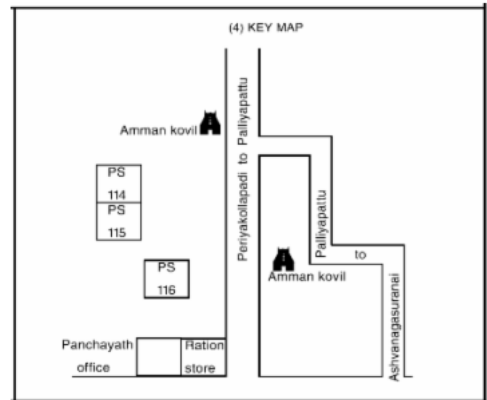

வாக்காளர் பதிவு அலுவலரின்  
கையொப்பம்

Nazri Naksha

Google Map View

Polling Station Building Front View

Polling Station Front View

Cad View

Key MAP View

1 பெயர் : திருப்பதி கணவர் பெயர்: ஆனந்தன் வீட்டு எண் : 15 வயது : 40 பாலினம் : பெண் Photo is available	RWL1215714	2 பெயர் : செண்பகம் கணவர் பெயர்: செல்வராசு வீட்டு எண் : 36 வயது : 26 பாலினம் : பெண் Photo is available	RWL2269348	3 பெயர் : ரங்கநாதன் தந்தை பெயர்: சின்னக்கண்ணு வீட்டு எண் : 78 வயது : 37 பாலினம் : ஆண் Photo is available	RWL0069260
4 பெயர் : வள்ளியம்மாள் கணவர் பெயர்: தொப்பை வீட்டு எண் : 306 வயது : 75 பாலினம் : பெண் Photo is available	RWL0185736	5 பெயர் : சண்முகம் தந்தை பெயர்: கரப்பான் வீட்டு எண் : 350 வயது : 30 பாலினம் : ஆண் Photo is available	RWL1215755	6 பெயர் : சங்கரி கணவர் பெயர்: தமிழ்ச்செல்வன் வீட்டு எண் : 360 வயது : 33 பாலினம் : பெண் Photo is available	RWL0791129
7 பெயர் : சென்னம்மாள் கணவர் பெயர்: ஆறுமுகம் வீட்டு எண் : 361 வயது : 60 பாலினம் : பெண் Photo is available	RWL1596170	8 பெயர் : தமிழ்செல்வன் தந்தை பெயர்: ஆறுமுகம் வீட்டு எண் : 361 வயது : 43 பாலினம் : ஆண் Photo is available	JNP2685428	9 பெயர் : திருமுருகன் தந்தை பெயர்: ஆறுமுகம் வீட்டு எண் : 361 வயது : 32 பாலினம் : ஆண் Photo is available	RWL0374389
10 பெயர் : தனம் கணவர் பெயர்: குப்பன் வீட்டு எண் : 362 வயது : 61 பாலினம் : பெண் Photo is available	RWL0977702	11 பெயர் : செல்வராசு தந்தை பெயர்: ராஜா வீட்டு எண் : 363 வயது : 27 பாலினம் : ஆண் Photo is available	RWL1289222	12 பெயர் : சின்னராஜி தந்தை பெயர்: இராமசாமி வீட்டு எண் : 364 வயது : 62 பாலினம் : ஆண் Photo is available	RWL1596188
13 பெயர் : கஸ்தூரி கணவர் பெயர்: சின்னராஜி வீட்டு எண் : 364 வயது : 57 பாலினம் : பெண் Photo is available	RWL1596196	14 பெயர் : கார்த்தி தந்தை பெயர்: சின்னராஜி வீட்டு எண் : 364 வயது : 38 பாலினம் : ஆண் Photo is available	RWL0069245	15 பெயர் : ராமாய் கணவர் பெயர்: காசிவேலு வீட்டு எண் : 365 வயது : 57 பாலினம் : பெண் Photo is available	JNP2126134
16 பெயர் : ரவிசந்தரன் தந்தை பெயர்: காசிவேல் வீட்டு எண் : 365 வயது : 46 பாலினம் : ஆண் Photo is available	JNP1093020	17 பெயர் : உமாராணி கணவர் பெயர்: அமுல்ராஜ் வீட்டு எண் : 365 வயது : 42 பாலினம் : பெண் Photo is available	RWL0700211	18 பெயர் : காமாட்சி கணவர் பெயர்: கார்த்திக் வீட்டு எண் : 365 வயது : 35 பாலினம் : பெண் Photo is available	RWL0596262
19 பெயர் : கருணா தந்தை பெயர்: சின்னராஜ் வீட்டு எண் : 365 வயது : 30 பாலினம் : ஆண் Photo is available	RWL0916429	20 பெயர் : ஆதித்யா தந்தை பெயர்: ரவீந்திரன் வீட்டு எண் : 365 வயது : 21 பாலினம் : ஆண் Photo is available	RWL2488591	21 பெயர் : சரிதா கணவர் பெயர்: ரவிச்சந்திரன் வீட்டு எண் : 365/1 வயது : 35 பாலினம் : பெண் Photo is available	RWL2451607
22 பெயர் : கலையரசி கணவர் பெயர்: ரங்கநாதன் வீட்டு எண் : 366 வயது : 31 பாலினம் : பெண் Photo is available	RWL0977850	23 பெயர் : இராமாயி கணவர் பெயர்: காசிமுத்து வீட்டு எண் : 369 வயது : 69 பாலினம் : பெண் Photo is available	RWL1596204	24 பெயர் : வேடி தந்தை பெயர்: காசிமுத்து வீட்டு எண் : 369 வயது : 53 பாலினம் : ஆண் Photo is available	RWL1596212
25 பெயர் : அம்சா தந்தை பெயர்: வேடி வீட்டு எண் : 369 வயது : 44 பாலினம் : பெண் Photo is available	JNP4713798	26 பெயர் : ஜீவன்குமார் தந்தை பெயர்: வேடி வீட்டு எண் : 369 வயது : 20 பாலினம் : ஆண் Photo is available	RWL2570604	27 பெயர் : சுப்பிரமணி தந்தை பெயர்: அம்மையப்பன் வீட்டு எண் : 370 வயது : 56 பாலினம் : ஆண் Photo is available	JNP2125672
28 பெயர் : அன்னக்கிளி கணவர் பெயர்: சுப்பிரமணி வீட்டு எண் : 370 வயது : 51 பாலினம் : பெண் Photo is available	JNP2124295	29 பெயர் : அஸ்வினராஜ் தந்தை பெயர்: சுப்பிரமணி வீட்டு எண் : 370 வயது : 32 பாலினம் : ஆண் Photo is available	RWL0596247	30 பெயர் : ஆனந்தராஜ் தந்தை பெயர்: சுப்பிரமணி வீட்டு எண் : 370 வயது : 31 பாலினம் : ஆண் Photo is available	RWL0856195