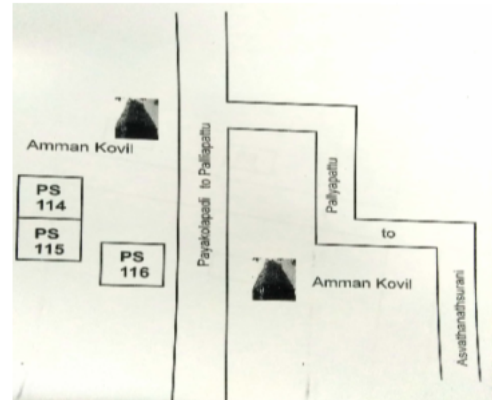

Cad View

Key MAP View