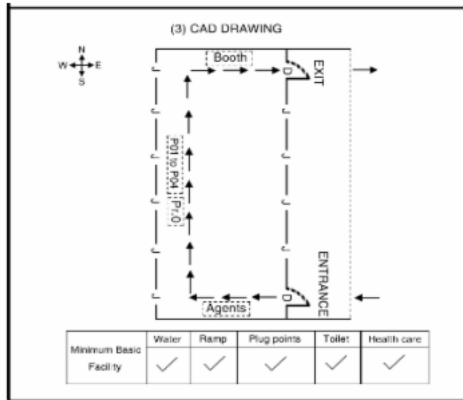

வாக்காளர் பதிவு அலுவலரின்
கையொப்பம்

Nazri Naksha

Google Map View

Polling Station Building Front View

Polling Station Front View

Cad View

Key MAP View

1	RWL0247965	பெயர் : சம்பத் தந்தை பெயர் : குழந்தை வீட்டு எண் : 1 வயது : 76 பாலினம் : ஆண்	Photo is available	2	RWL0247858	பெயர் : கோவிந்தன் தந்தை பெயர் : ராமன் வீட்டு எண் : 1 வயது : 57 பாலினம் : ஆண்	Photo is available	3	RWL0247916	பெயர் : கோவிந்தசாமி தந்தை பெயர் : அண்ணாமலை வீட்டு எண் : 1 வயது : 56 பாலினம் : ஆண்	Photo is available
4	RWL0247841	பெயர் : லட்சுமி கணவர் பெயர் : கோவிந்தன் வீட்டு எண் : 1 வயது : 55 பாலினம் : பெண்	Photo is available	5	RWL0247924	பெயர் : மொட்டையம்மாள் கணவர் பெயர் : கோவிந்தசாமி வீட்டு எண் : 1 வயது : 51 பாலினம் : பெண்	Photo is available	6	JNP5025499	பெயர் : கார்த்திகேயன் தந்தை பெயர் : பெருமாள் வீட்டு எண் : 1 வயது : 50 பாலினம் : ஆண்	Photo is available
7	RWL0550335	பெயர் : ஏழுமலை தந்தை பெயர் : லட்சுமணன் வீட்டு எண் : 1 வயது : 48 பாலினம் : ஆண்	Photo is available	8	RWL0247833	பெயர் : சீனு தந்தை பெயர் : மாணிக்கம் வீட்டு எண் : 1 வயது : 46 பாலினம் : ஆண்	Photo is available	9	RWL0247866	பெயர் : லட்சுமி கணவர் பெயர் : ராஜேந்திரன் வீட்டு எண் : 1 வயது : 46 பாலினம் : பெண்	Photo is available
10	RWL0247957	பெயர் : குல்லி கணவர் பெயர் : காசி வீட்டு எண் : 1 வயது : 46 பாலினம் : பெண்	Photo is available	11	JNP2308138	பெயர் : சந்திரகாந்தா கணவர் பெயர் : கார்த்திகேயன் வீட்டு எண் : 1 வயது : 45 பாலினம் : பெண்	Photo is available	12	RWL0550020	பெயர் : விஜயா கணவர் பெயர் : கிருஷ்ணன் வீட்டு எண் : 1 வயது : 44 பாலினம் : பெண்	Photo is available
13	JNP2308153	பெயர் : ரவிசந்திரன் தந்தை பெயர் : பெருமாள் வீட்டு எண் : 1 வயது : 44 பாலினம் : ஆண்	Photo is available	14	RWL0550111	பெயர் : சாந்தி கணவர் பெயர் : குமார் வீட்டு எண் : 1 வயது : 42 பாலினம் : பெண்	Photo is available	15	RWL0550301	பெயர் : குப்பன் தந்தை பெயர் : மாயக்கண்ணன் வீட்டு எண் : 1 வயது : 42 பாலினம் : ஆண்	Photo is available
16	RWL0247932	பெயர் : ஏழுமலை தந்தை பெயர் : சின்னபையன் வீட்டு எண் : 1 வயது : 41 பாலினம் : ஆண்	Photo is available	17	RWL0881805	பெயர் : குப்பன் தந்தை பெயர் : ராமசாமி வீட்டு எண் : 1 வயது : 40 பாலினம் : ஆண்	Photo is available	18	RWL0247908	பெயர் : ரமேஷ் தந்தை பெயர் : காசி வீட்டு எண் : 1 வயது : 40 பாலினம் : ஆண்	Photo is available
19	RWL0247825	பெயர் : வனிதா தந்தை பெயர் : சின்னபையன் வீட்டு எண் : 1 வயது : 38 பாலினம் : பெண்	Photo is available	20	RWL0247973	பெயர் : மூர்த்தி தந்தை பெயர் : குப்பன் வீட்டு எண் : 1 வயது : 37 பாலினம் : ஆண்	Photo is available	21	RWL0247940	பெயர் : மாலதி தந்தை பெயர் : ஜெயராமன் வீட்டு எண் : 1 வயது : 36 பாலினம் : பெண்	Photo is available
22	RWL0964809	பெயர் : சுகுணா கணவர் பெயர் : மூர்த்தி வீட்டு எண் : 1 வயது : 36 பாலினம் : பெண்	Photo is available	23	RWL0753376	பெயர் : லட்சுமி கணவர் பெயர் : சம்பத் வீட்டு எண் : 1 வயது : 33 பாலினம் : பெண்	Photo is available	24	RWL0672063	பெயர் : நதியா கணவர் பெயர் : ராமசாமி வீட்டு எண் : 1 வயது : 33 பாலினம் : பெண்	Photo is available
25	RWL0964866	பெயர் : ஏழுமலை தந்தை பெயர் : குழந்தை வீட்டு எண் : 1 வயது : 32 பாலினம் : ஆண்	Photo is available	26	RWL0965202	பெயர் : ஏழுமலை தந்தை பெயர் : கோவிந்தசாமி வீட்டு எண் : 1 வயது : 29 பாலினம் : ஆண்	Photo is available	27	RWL1069400	பெயர் : சூரியா தந்தை பெயர் : சித்தாராமன் வீட்டு எண் : 1 வயது : 29 பாலினம் : பெண்	Photo is available
28	RWL1200252	பெயர் : குமார் தந்தை பெயர் : கோவிந்தராஜ் வீட்டு எண் : 1 வயது : 29 பாலினம் : ஆண்	Photo is available	29	RWL1051838	பெயர் : கோகிலா தந்தை பெயர் : லட்சுமி வீட்டு எண் : 1 வயது : 28 பாலினம் : பெண்	Photo is available	30	RWL1203165	பெயர் : அருண் தாயின் பெயர் : மங்கை வீட்டு எண் : 01 வயது : 27 பாலினம் : ஆண்	Photo is available