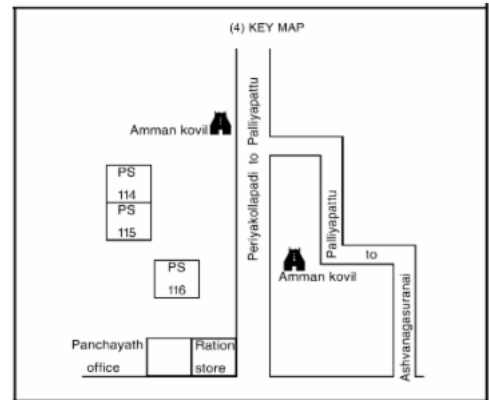

Google Map View

Polling Station Building Front View

Polling Station Front View

Cad View

Key MAP View

1 பெயர் : வேடி தந்தை பெயர் : கணபதி வீட்டு எண் : 14 வயது : 41 பாலினம் : ஆண் Photo is available	JNP5010632	2 பெயர் : பவித்ரா கணவர் பெயர் : அருணாசலம் வீட்டு எண் : 181 வயது : 19 பாலினம் : பெண் Photo is available	RWL2581981	3 பெயர் : தர்ஷினி தந்தை பெயர் : ராமசந்திரன் வீட்டு எண் : 188 வயது : 20 பாலினம் : பெண் Photo is available	RWL2533248
4 பெயர் : இந்துமதி தந்தை பெயர் : ஏழுமைலை வீட்டு எண் : 217 வயது : 31 பாலினம் : பெண் Photo is available	RWL0977942	5 பெயர் : சக்திவேல் தந்தை பெயர் : ஜெயராமன் வீட்டு எண் : 220 வயது : 33 பாலினம் : ஆண் Photo is available	RWL0474064	6 பெயர் : காமாட்சி தந்தை பெயர் : சங்கர் வீட்டு எண் : 230 வயது : 27 பாலினம் : பெண் Photo is available	RWL1150911
7 பெயர் : ராஜேஸ்வரி கணவர் பெயர் : பிச்சாண்டி வீட்டு எண் : 236 வயது : 31 பாலினம் : பெண் Photo is available	RWL1150820	8 பெயர் : ரஞ்சிதம் கணவர் பெயர் : காமராஜ் வீட்டு எண் : 236/8 வயது : 23 பாலினம் : பெண் Photo is available	RWL2424844	9 பெயர் : காஞ்சனா கணவர் பெயர் : ஏழுமைலை வீட்டு எண் : 248 வயது : 31 பாலினம் : பெண் Photo is available	RWL1113125
10 பெயர் : வடிவேல் தந்தை பெயர் : அயோத்தி வீட்டு எண் : 250 வயது : 19 பாலினம் : ஆண் Photo is available	RWL2575470	11 பெயர் : பரிமளா கணவர் பெயர் : ராமச்சந்திரன் வீட்டு எண் : 296 வயது : 40 பாலினம் : பெண் Photo is available	RWL1113109	12 பெயர் : காமாட்சி தந்தை பெயர் : தாமோதரன் வீட்டு எண் : 297 வயது : 19 பாலினம் : பெண் Photo is available	RWL2575348
13 பெயர் : பூங்காவணம் கணவர் பெயர் : வெங்கடாசலம் வீட்டு எண் : 302 வயது : 48 பாலினம் : பெண் Photo is available	JNP5010590	14 பெயர் : பச்சையப்பன் தந்தை பெயர் : வெங்கடாசலம் வீட்டு எண் : 302 வயது : 27 பாலினம் : ஆண் Photo is available	RWL1150937	15 பெயர் : ரம்யா தந்தை பெயர் : ராமன் வீட்டு எண் : 306 வயது : 19 பாலினம் : பெண் Photo is available	RWL2591824
16 பெயர் : செல்வராஜி தந்தை பெயர் : ரேணு வீட்டு எண் : 308 வயது : 52 பாலினம் : ஆண் Photo is available	JNP2126175	17 பெயர் : சுசீலா கணவர் பெயர் : செல்வராஜி வீட்டு எண் : 308 வயது : 44 பாலினம் : பெண் Photo is available	JNP2686723	18 பெயர் : பாலு தந்தை பெயர் : சம்பத் வீட்டு எண் : 308 வயது : 32 பாலினம் : ஆண் Photo is available	RWL0596833
19 பெயர் : ஜானகிராமன் தந்தை பெயர் : சம்பத் வீட்டு எண் : 308 வயது : 27 பாலினம் : ஆண் Photo is available	RWL1187871	20 பெயர் : கஸ்தூரி கணவர் பெயர் : பாலு வீட்டு எண் : 308 வயது : 26 பாலினம் : பெண் Photo is available	RWL2424729	21 பெயர் : உண்ணாமலை கணவர் பெயர் : ரேணு வீட்டு எண் : 309 வயது : 75 பாலினம் : பெண் Photo is available	JNP2124139
22 பெயர் : சம்பத்து தந்தை பெயர் : ரேணு வீட்டு எண் : 309 வயது : 60 பாலினம் : ஆண் Photo is available	RWL1625599	23 பெயர் : அம்பிகா கணவர் பெயர் : சம்பத்து வீட்டு எண் : 309 வயது : 56 பாலினம் : பெண் Photo is available	JNP2126233	24 பெயர் : சங்கர் தந்தை பெயர் : ரேணு வீட்டு எண் : 309 வயது : 56 பாலினம் : ஆண் Photo is available	RWL1625607
25 பெயர் : குமார் - தந்தை பெயர் : ரேணு வீட்டு எண் : 309 வயது : 47 பாலினம் : ஆண் Photo is available	JNP1091107	26 பெயர் : தேவகி கணவர் பெயர் : சங்கர் வீட்டு எண் : 309 வயது : 47 பாலினம் : பெண் Photo is available	JNP2686178	27 பெயர் : ஈஸ்வரி கணவர் பெயர் : குமார் வீட்டு எண் : 309 வயது : 45 பாலினம் : பெண் Photo is available	JNP2686442
28 பெயர் : வெங்கடேசன் தந்தை பெயர் : சங்கர் வீட்டு எண் : 309 வயது : 27 பாலினம் : ஆண் Photo is available	RWL1256171	29 பெயர் : சரவணன் தந்தை பெயர் : சங்கர் வீட்டு எண் : 309 வயது : 24 பாலினம் : ஆண் Photo is available	RWL2291979	30 பெயர் : சசிகுமார் தந்தை பெயர் : செல்வராஜ் வீட்டு எண் : 310 வயது : 25 பாலினம் : ஆண் Photo is available	RWL1256197