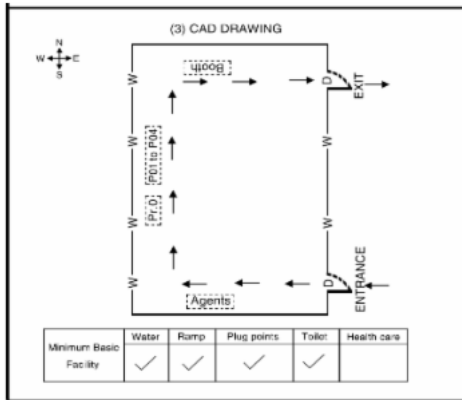

Google Map View

Polling Station Building Front View

Polling Station Front View

Cad View

Key MAP View

1 பெயர் : வேடி தந்தை பெயர் : கணபதி வீட்டு எண் : 14 வயது : 41 பாலினம் : ஆண் Photo is available	JNP5010632	2 பெயர் : பவித்ரா கணவர் பெயர் : அருணாசலம் வீட்டு எண் : 181 வயது : 19 பாலினம் : பெண் Photo is available	RWL2581981	3 பெயர் : தர்ஷினி தந்தை பெயர் : ராமசந்திரன் வீட்டு எண் : 188 வயது : 20 பாலினம் : பெண் Photo is available	RWL2533248
4 பெயர் : இந்துமதி தந்தை பெயர் : ஏழுமைலை வீட்டு எண் : 217 வயது : 31 பாலினம் : பெண் Photo is available	RWL0977942	5 பெயர் : சக்திவேல் தந்தை பெயர் : ஜெயராமன் வீட்டு எண் : 220 வயது : 33 பாலினம் : ஆண் Photo is available	RWL0474064	6 பெயர் : காமாட்சி தந்தை பெயர் : சங்கர் வீட்டு எண் : 230 வயது : 27 பாலினம் : பெண் Photo is available	RWL1150911
7 பெயர் : ராஜேஸ்வரி கணவர் பெயர் : பிச்சாண்டி வீட்டு எண் : 236 வயது : 31 பாலினம் : பெண் Photo is available	RWL1150820	8 பெயர் : ரஞ்சிதம் கணவர் பெயர் : காமராஜ் வீட்டு எண் : 236/8 வயது : 23 பாலினம் : பெண் Photo is available	RWL2424844	9 பெயர் : காஞ்சனா கணவர் பெயர் : ஏழுமைலை வீட்டு எண் : 248 வயது : 31 பாலினம் : பெண் Photo is available	RWL1113125
10 பெயர் : வடிவேல் தந்தை பெயர் : அயோத்தி வீட்டு எண் : 250 வயது : 19 பாலினம் : ஆண் Photo is available	RWL2575470	11 பெயர் : பரிமளா கணவர் பெயர் : ராமச்சந்திரன் வீட்டு எண் : 296 வயது : 40 பாலினம் : பெண் Photo is available	RWL1113109	12 பெயர் : காமாட்சி தந்தை பெயர் : தாமோதரன் வீட்டு எண் : 297 வயது : 19 பாலினம் : பெண் Photo is available	RWL2575348
13 பெயர் : பூங்காவணம் கணவர் பெயர் : வெங்கடாசலம் வீட்டு எண் : 302 வயது : 48 பாலினம் : பெண் Photo is available	JNP5010590	14 பெயர் : பச்சையப்பன் தந்தை பெயர் : வெங்கடாசலம் வீட்டு எண் : 302 வயது : 27 பாலினம் : ஆண் Photo is available	RWL1150937	15 பெயர் : ரம்யா தந்தை பெயர் : ராமன் வீட்டு எண் : 306 வயது : 19 பாலினம் : பெண் Photo is available	RWL2591824
16 பெயர் : செல்வராஜி தந்தை பெயர் : ரேணு வீட்டு எண் : 308 வயது : 52 பாலினம் : ஆண் Photo is available	JNP2126175	17 பெயர் : சுசீலா கணவர் பெயர் : செல்வராஜி வீட்டு எண் : 308 வயது : 44 பாலினம் : பெண் Photo is available	JNP2686723	18 பெயர் : பாலு தந்தை பெயர் : சம்பத் வீட்டு எண் : 308 வயது : 32 பாலினம் : ஆண் Photo is available	RWL0596833
19 பெயர் : ஜானகிராமன் தந்தை பெயர் : சம்பத் வீட்டு எண் : 308 வயது : 27 பாலினம் : ஆண் Photo is available	RWL1187871	20 பெயர் : கஸ்தூரி கணவர் பெயர் : பாலு வீட்டு எண் : 308 வயது : 26 பாலினம் : பெண் Photo is available	RWL2424729	21 பெயர் : உண்ணாமலை கணவர் பெயர் : ரேணு வீட்டு எண் : 309 வயது : 75 பாலினம் : பெண் Photo is available	JNP2124139
22 பெயர் : சம்பத்து தந்தை பெயர் : ரேணு வீட்டு எண் : 309 வயது : 60 பாலினம் : ஆண் Photo is available	RWL1625599	23 பெயர் : அம்பிகா கணவர் பெயர் : சம்பத்து வீட்டு எண் : 309 வயது : 56 பாலினம் : பெண் Photo is available	JNP2126233	24 பெயர் : சங்கர் தந்தை பெயர் : ரேணு வீட்டு எண் : 309 வயது : 56 பாலினம் : ஆண் Photo is available	RWL1625607
25 பெயர் : குமார் - தந்தை பெயர் : ரேணு வீட்டு எண் : 309 வயது : 47 பாலினம் : ஆண் Photo is available	JNP1091107	26 பெயர் : தேவகி கணவர் பெயர் : சங்கர் வீட்டு எண் : 309 வயது : 47 பாலினம் : பெண் Photo is available	JNP2686178	27 பெயர் : ஈஸ்வரி கணவர் பெயர் : குமார் வீட்டு எண் : 309 வயது : 45 பாலினம் : பெண் Photo is available	JNP2686442
28 பெயர் : வெங்கடேசன் தந்தை பெயர் : சங்கர் வீட்டு எண் : 309 வயது : 27 பாலினம் : ஆண் Photo is available	RWL1256171	29 பெயர் : சரவணன் தந்தை பெயர் : சங்கர் வீட்டு எண் : 309 வயது : 24 பாலினம் : ஆண் Photo is available	RWL2291979	30 பெயர் : சசிகுமார் தந்தை பெயர் : செல்வராஜ் வீட்டு எண் : 310 வயது : 25 பாலினம் : ஆண் Photo is available	RWL1256197