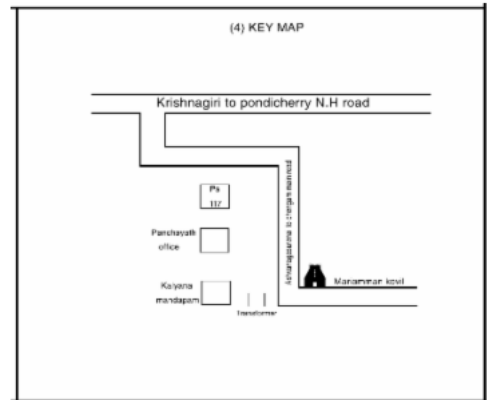

Cad View

Key MAP View