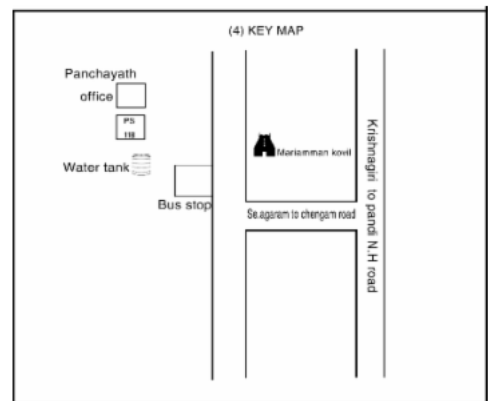

Google Map View

Polling Station Building Front View

Polling Station Front View

Cad View

Key MAP View

1 பெயர் : மணி தந்தை பெயர்: ராமசாமி வீட்டு எண் : 1 வயது : 66 பாலினம் : ஆண்	RWL1651652 Photo is available	2 பெயர் : பழனியம்மாள் கணவர் பெயர்: மணி வீட்டு எண் : 1 வயது : 49 பாலினம் : பெண்	JNP2699247 Photo is available	3 பெயர் : சுதா கணவர் பெயர்: சுரேஷ் வீட்டு எண் : 1 வயது : 33 பாலினம் : பெண்	RWL0793331 Photo is available
4 பெயர் : தமிழ்செல்வன் தந்தை பெயர்: மணி வீட்டு எண் : 1 வயது : 25 பாலினம் : ஆண்	RWL1255017 Photo is available	5 பெயர் : கோவிந்தன் தந்தை பெயர்: கணேசன் வீட்டு எண் : 2 வயது : 65 பாலினம் : ஆண்	RWL1651660 Photo is available	6 பெயர் : சாந்தி கணவர் பெயர்: கோவிந்தன் வீட்டு எண் : 2 வயது : 58 பாலினம் : பெண்	RWL1651678 Photo is available
7 பெயர் : சூரிய பகவான் தந்தை பெயர்: கோவிந்தன் வீட்டு எண் : 2 வயது : 36 பாலினம் : ஆண்	RWL0070896 Photo is available	8 பெயர் : சேவி தந்தை பெயர்: ராமசாமி வீட்டு எண் : 3 வயது : 61 பாலினம் : ஆண்	RWL1651686 Photo is available	9 பெயர் : தனம் கணவர் பெயர்: சேவி வீட்டு எண் : 3 வயது : 56 பாலினம் : பெண்	RWL1651694 Photo is available
10 பெயர் : ராதா கணவர் பெயர்: துரை வீட்டு எண் : 4 வயது : 55 பாலினம் : பெண்	RWL1651728 Photo is available	11 பெயர் : மணிவேல் தந்தை பெயர்: ஆறுமுகம் வீட்டு எண் : 4 வயது : 37 பாலினம் : ஆண்	RWL0070888 Photo is available	12 பெயர் : சக்திவேல் தந்தை பெயர்: துரை வீட்டு எண் : 4 வயது : 32 பாலினம் : ஆண்	RWL0792663 Photo is available
13 பெயர் : ஜனா தந்தை பெயர்: மணி வீட்டு எண் : 4 வயது : 23 பாலினம் : ஆண்	RWL2230647 Photo is available	14 பெயர் : கண்ணன் தந்தை பெயர்: சின்னையன் வீட்டு எண் : 5 வயது : 72 பாலினம் : ஆண்	RWL1651744 Photo is available	15 பெயர் : மல்லிகா கணவர் பெயர்: கண்ணன் வீட்டு எண் : 5 வயது : 66 பாலினம் : பெண்	RWL1651751 Photo is available
16 பெயர் : ரேவதி தந்தை பெயர்: கண்ணன் வீட்டு எண் : 5 வயது : 36 பாலினம் : பெண்	JNP5065875 Photo is available	17 பெயர் : ஜெயலட்சுமி கணவர் பெயர்: மணிகண்டன் வீட்டு எண் : 5 வயது : 31 பாலினம் : பெண்	RWL0793299 Photo is available	18 பெயர் : மாயகிருஷ்ணன் தந்தை பெயர்: அப்பாசாமி வீட்டு எண் : 6 வயது : 56 பாலினம் : ஆண்	RWL1651769 Photo is available
19 பெயர் : மல்லிகா கணவர் பெயர்: மாயகிருஷ்ணன் வீட்டு எண் : 6 வயது : 50 பாலினம் : பெண்	RWL1651777 Photo is available	20 பெயர் : ஏழுமலை தந்தை பெயர்: மாயக்கிருஷ்ணன் வீட்டு எண் : 6 வயது : 30 பாலினம் : ஆண்	RWL0792614 Photo is available	21 பெயர் : ரோஜா கணவர் பெயர்: ஏழுமலை வீட்டு எண் : 6 வயது : 24 பாலினம் : பெண்	RWL2474310 Photo is available
22 பெயர் : ராஜமாணிக்கம் தந்தை பெயர்: நடேசன் வீட்டு எண் : 7 வயது : 59 பாலினம் : ஆண்	JNP1495985 Photo is available	23 பெயர் : ராஜரத்தினம் தந்தை பெயர்: ராஜமாணிக்கம் வீட்டு எண் : 7 வயது : 36 பாலினம் : ஆண்	RWL0186882 Photo is available	24 பெயர் : சந்தான பாரதி கணவர் பெயர்: ராஜரத்தினம் வீட்டு எண் : 7 வயது : 34 பாலினம் : பெண்	RWL2275220 Photo is available
25 பெயர் : ரகுபதி தந்தை பெயர்: ஆறுமுகம் வீட்டு எண் : 9 வயது : 66 பாலினம் : ஆண்	RWL1651801 Photo is available	26 பெயர் : வளர்மதி கணவர் பெயர்: ரகுபதி வீட்டு எண் : 9 வயது : 58 பாலினம் : பெண்	RWL1651819 Photo is available	27 பெயர் : சக்திவேல் தந்தை பெயர்: ரகுபதி வீட்டு எண் : 9 வயது : 32 பாலினம் : ஆண்	RWL1027739 Photo is available
28 பெயர் : கார்த்திகேயன் தந்தை பெயர்: ரகுபதி வீட்டு எண் : 9 வயது : 30 பாலினம் : ஆண்	RWL1027788 Photo is available	29 பெயர் : மாணிக்கம் தந்தை பெயர்: வெங்கட்ராமன் வீட்டு எண் : 11 வயது : 73 பாலினம் : ஆண்	RWL1651827 Photo is available	30 பெயர் : லட்சுமி கணவர் பெயர்: மாணிக்கம் வீட்டு எண் : 11 வயது : 68 பாலினம் : பெண்	RWL1651835 Photo is available