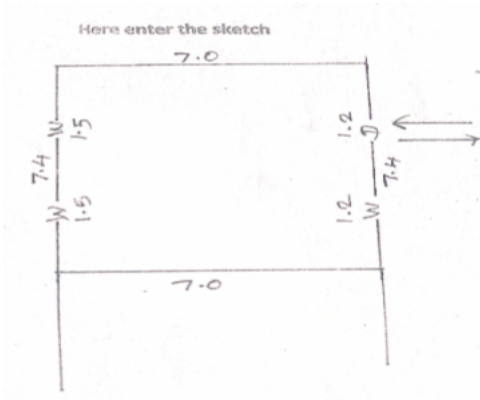

Google Map View

Polling Station Building Front View

Polling Station Front View

Cad View

Key MAP View

சட்டமன்றத் தொகுதியின் எண் மற்றும் பெயர் : 62-செங்கம் பிரிவு எண் மற்றும் பெயர் 1-பெரும்பாக்கம் (வ.கி) மற்றும் (ஊ), வார்டு 1 மெயின் தெரு