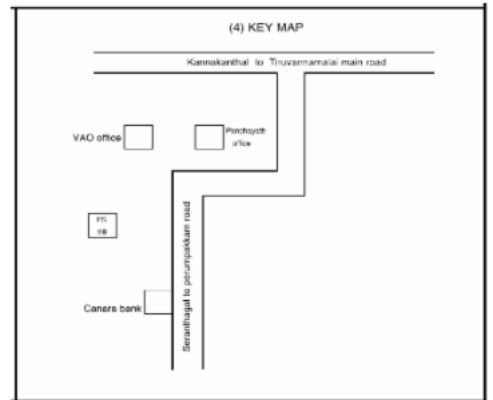

Google Map View

Polling Station Building Front View

Polling Station Front View

Cad View

Key MAP View

சட்டமன்றத் தொகுதியின் எண் மற்றும் பெயர் : 62-செங்கம் பிரிவு எண் மற்றும் பெயர் 1-பெரும்பாக்கம் (வ.கி) மற்றும் (ஊ), வார்டு 1 மெயின் தெரு