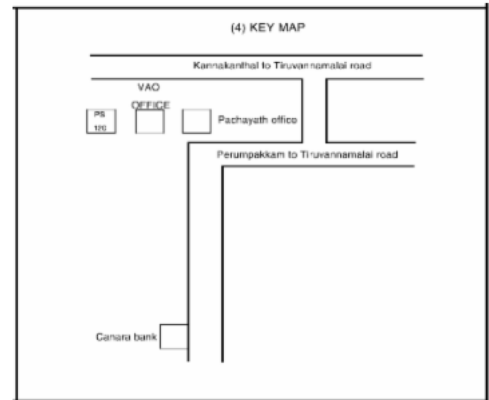

Google Map View

Polling Station Building Front View

Polling Station Front View

Cad View

Key MAP View

1 பெயர் : அருண்குமார் தந்தை பெயர்: வேலு வீட்டு எண் : 1 வயது : 31 பாலினம் : ஆண்	RWL0793745 Photo is available	2 பெயர் : சதீஸ்குமார் தந்தை பெயர்: ஆனந்தராஜ் வீட்டு எண் : 1 வயது : 30 பாலினம் : ஆண்	RWL0793737 Photo is available	3 பெயர் : வளர்மதி கணவர் பெயர்: சிவா வீட்டு எண் : 1 வயது : 21 பாலினம் : பெண்	RWL2603991 Photo is available
4 பெயர் : சதீஷ்குமார் தந்தை பெயர்: பன்னீர்செல்வம் வீட்டு எண் : 2-2B வயது : 35 பாலினம் : ஆண்	RWL0475749 Photo is available	5 பெயர் : சரத்குமார் தந்தை பெயர்: பன்னீர்செல்வம் வீட்டு எண் : 2-2B வயது : 33 பாலினம் : ஆண்	RWL0475731 Photo is available	6 பெயர் : கார்த்திக் தந்தை பெயர்: சம்பத் வீட்டு எண் : 7 வயது : 26 பாலினம் : ஆண்	RWL2400828 Photo is available
7 பெயர் : சிவகாமி கணவர் பெயர்: துரை வீட்டு எண் : 13 வயது : 40 பாலினம் : பெண்	RWL0701425 Photo is available	8 பெயர் : எழுவரசி தந்தை பெயர்: சதீஷ் வீட்டு எண் : 22 வயது : 31 பாலினம் : ஆண்	RWL0793752 Photo is available	9 பெயர் : அரவிந்தன் தந்தை பெயர்: கிருஷ்ணன் வீட்டு எண் : 22 வயது : 20 பாலினம் : ஆண்	RWL2455178 Photo is available
10 பெயர் : முருகன் தந்தை பெயர்: வீரன் வீட்டு எண் : 22C வயது : 42 பாலினம் : ஆண்	RWL0598151 Photo is available	11 பெயர் : சூதா கணவர் பெயர்: முருகன் வீட்டு எண் : 22C வயது : 38 பாலினம் : பெண்	RWL0598433 Photo is available	12 பெயர் : இளவரசன் தந்தை பெயர்: இளங்கோவன் வீட்டு எண் : 30 வயது : 31 பாலினம் : ஆண்	RWL0701383 Photo is available
13 பெயர் : தாமஸ் தந்தை பெயர்: அருள்தாஸ் வீட்டு எண் : 33 வயது : 52 பாலினம் : ஆண்	RWL2186344 Photo is available	14 பெயர் : கவிதா கணவர் பெயர்: தாமஸ் வீட்டு எண் : 33 வயது : 36 பாலினம் : பெண்	RWL2186401 Photo is available	15 பெயர் : மணிமொழி தந்தை பெயர்: பன்னீர்செல்வம் வீட்டு எண் : 36 வயது : 30 பாலினம் : பெண்	RWL1151646 Photo is available
16 பெயர் : சரண்குமார் தந்தை பெயர்: பன்னீர்செல்வம் வீட்டு எண் : 36 வயது : 27 பாலினம் : ஆண்	RWL1151794 Photo is available	17 பெயர் : சரண்யா தந்தை பெயர்: சரவணன் வீட்டு எண் : 39 வயது : 26 பாலினம் : பெண்	RWL1216266 Photo is available	18 பெயர் : தேஜாஸ்வினி கணவர் பெயர்: வேளாங்கண்ணி வீட்டு எண் : 41 வயது : 30 பாலினம் : பெண்	RWL1007137 Photo is available
19 பெயர் : ஏழுமலை தந்தை பெயர்: பாலகிருஷ்ணன் வீட்டு எண் : 43 வயது : 49 பாலினம் : ஆண்	RWL1681519 Photo is available	20 பெயர் : ராஜேஸ்வரி கணவர் பெயர்: ஏழுமலை வீட்டு எண் : 43 வயது : 45 பாலினம் : பெண்	JNP2177574 Photo is available	21 பெயர் : சாந்தகுமார் தந்தை பெயர்: ஏழுமலை வீட்டு எண் : 43 வயது : 24 பாலினம் : ஆண்	RWL2185098 Photo is available
22 பெயர் : செளந்தர்யா தந்தை பெயர்: ஏழுமலை வீட்டு எண் : 43/1 வயது : 21 பாலினம் : பெண்	RWL2419679 Photo is available	23 பெயர் : பன்னீர்செல்வம் தந்தை பெயர்: அய்யாசாமி வீட்டு எண் : 44 வயது : 61 பாலினம் : ஆண்	RWL1681527 Photo is available	24 பெயர் : உத்தரம்பாள் கணவர் பெயர்: பன்னீர்செல்வம் வீட்டு எண் : 44 வயது : 53 பாலினம் : பெண்	RWL1681535 Photo is available
25 பெயர் : விக்னேஷ் தந்தை பெயர்: முருகன் வீட்டு எண் : 44 வயது : 21 பாலினம் : ஆண்	RWL2414399 Photo is available	26 பெயர் : மாலா கணவர் பெயர்: வேலு வீட்டு எண் : 45 வயது : 50 பாலினம் : பெண்	RWL1681550 Photo is available	27 பெயர் : நந்தினி தாயின் பெயர்: மாலா வீட்டு எண் : 45 வயது : 26 பாலினம் : பெண்	RWL2185718 Photo is available
28 பெயர் : கோவிந்தன் தந்தை பெயர்: கண்ணன் வீட்டு எண் : 46 வயது : 49 பாலினம் : ஆண்	JNP1497775 Photo is available	29 பெயர் : சசிகலா கணவர் பெயர்: கோவிந்தன் வீட்டு எண் : 46 வயது : 45 பாலினம் : பெண்	JNP2148252 Photo is available	30 பெயர் : பாலு தந்தை பெயர்: கண்ணன் வீட்டு எண் : 46 வயது : 45 பாலினம் : ஆண்	JNP3227253 Photo is available