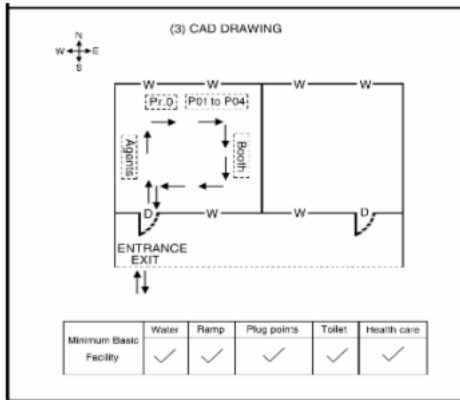

Google Map View

Polling Station Building Front View

Polling Station Front View

Cad View

Key MAP View

1 பெயர் : அருண்குமார் தந்தை பெயர்: வேலு வீட்டு எண் : 1 வயது : 31 பாலினம் : ஆண்	RWL0793745 Photo is available	2 பெயர் : சதீஸ்குமார் தந்தை பெயர்: ஆனந்தராஜ் வீட்டு எண் : 1 வயது : 30 பாலினம் : ஆண்	RWL0793737 Photo is available	3 பெயர் : வளர்மதி கணவர் பெயர்: சிவா வீட்டு எண் : 1 வயது : 21 பாலினம் : பெண்	RWL2603991 Photo is available
4 பெயர் : சதீஷ்குமார் தந்தை பெயர்: பன்னீர்செல்வம் வீட்டு எண் : 2-2B வயது : 35 பாலினம் : ஆண்	RWL0475749 Photo is available	5 பெயர் : சரத்குமார் தந்தை பெயர்: பன்னீர்செல்வம் வீட்டு எண் : 2-2B வயது : 33 பாலினம் : ஆண்	RWL0475731 Photo is available	6 பெயர் : கார்த்திக் தந்தை பெயர்: சம்பத் வீட்டு எண் : 7 வயது : 26 பாலினம் : ஆண்	RWL2400828 Photo is available
7 பெயர் : சிவகாமி கணவர் பெயர்: துரை வீட்டு எண் : 13 வயது : 40 பாலினம் : பெண்	RWL0701425 Photo is available	8 பெயர் : எழுவரசி தந்தை பெயர்: சதீஷ் வீட்டு எண் : 22 வயது : 31 பாலினம் : ஆண்	RWL0793752 Photo is available	9 பெயர் : அரவிந்தன் தந்தை பெயர்: கிருஷ்ணன் வீட்டு எண் : 22 வயது : 20 பாலினம் : ஆண்	RWL2455178 Photo is available
10 பெயர் : முருகன் தந்தை பெயர்: வீரன் வீட்டு எண் : 22C வயது : 42 பாலினம் : ஆண்	RWL0598151 Photo is available	11 பெயர் : சூதா கணவர் பெயர்: முருகன் வீட்டு எண் : 22C வயது : 38 பாலினம் : பெண்	RWL0598433 Photo is available	12 பெயர் : இளவரசன் தந்தை பெயர்: இளங்கோவன் வீட்டு எண் : 30 வயது : 31 பாலினம் : ஆண்	RWL0701383 Photo is available
13 பெயர் : தாமஸ் தந்தை பெயர்: அருள்தாஸ் வீட்டு எண் : 33 வயது : 52 பாலினம் : ஆண்	RWL2186344 Photo is available	14 பெயர் : கவிதா கணவர் பெயர்: தாமஸ் வீட்டு எண் : 33 வயது : 36 பாலினம் : பெண்	RWL2186401 Photo is available	15 பெயர் : மணிமொழி தந்தை பெயர்: பன்னீர்செல்வம் வீட்டு எண் : 36 வயது : 30 பாலினம் : பெண்	RWL1151646 Photo is available
16 பெயர் : சரண்குமார் தந்தை பெயர்: பன்னீர்செல்வம் வீட்டு எண் : 36 வயது : 27 பாலினம் : ஆண்	RWL1151794 Photo is available	17 பெயர் : சரண்யா தந்தை பெயர்: சரவணன் வீட்டு எண் : 39 வயது : 26 பாலினம் : பெண்	RWL1216266 Photo is available	18 பெயர் : தேஜாஸ்வினி கணவர் பெயர்: வேளாங்கண்ணி வீட்டு எண் : 41 வயது : 30 பாலினம் : பெண்	RWL1007137 Photo is available
19 பெயர் : ஏழுமலை தந்தை பெயர்: பாலகிருஷ்ணன் வீட்டு எண் : 43 வயது : 49 பாலினம் : ஆண்	RWL1681519 Photo is available	20 பெயர் : ராஜேஸ்வரி கணவர் பெயர்: ஏழுமலை வீட்டு எண் : 43 வயது : 45 பாலினம் : பெண்	JNP2177574 Photo is available	21 பெயர் : சாந்தகுமார் தந்தை பெயர்: ஏழுமலை வீட்டு எண் : 43 வயது : 24 பாலினம் : ஆண்	RWL2185098 Photo is available
22 பெயர் : செளந்தர்யா தந்தை பெயர்: ஏழுமலை வீட்டு எண் : 43/1 வயது : 21 பாலினம் : பெண்	RWL2419679 Photo is available	23 பெயர் : பன்னீர்செல்வம் தந்தை பெயர்: அய்யாசாமி வீட்டு எண் : 44 வயது : 61 பாலினம் : ஆண்	RWL1681527 Photo is available	24 பெயர் : உத்தரம்பாள் கணவர் பெயர்: பன்னீர்செல்வம் வீட்டு எண் : 44 வயது : 53 பாலினம் : பெண்	RWL1681535 Photo is available
25 பெயர் : விக்னேஷ் தந்தை பெயர்: முருகன் வீட்டு எண் : 44 வயது : 21 பாலினம் : ஆண்	RWL2414399 Photo is available	26 பெயர் : மாலா கணவர் பெயர்: வேலு வீட்டு எண் : 45 வயது : 50 பாலினம் : பெண்	RWL1681550 Photo is available	27 பெயர் : நந்தினி தாயின் பெயர்: மாலா வீட்டு எண் : 45 வயது : 26 பாலினம் : பெண்	RWL2185718 Photo is available
28 பெயர் : கோவிந்தன் தந்தை பெயர்: கண்ணன் வீட்டு எண் : 46 வயது : 49 பாலினம் : ஆண்	JNP1497775 Photo is available	29 பெயர் : சசிகலா கணவர் பெயர்: கோவிந்தன் வீட்டு எண் : 46 வயது : 45 பாலினம் : பெண்	JNP2148252 Photo is available	30 பெயர் : பாலு தந்தை பெயர்: கண்ணன் வீட்டு எண் : 46 வயது : 45 பாலினம் : ஆண்	JNP3227253 Photo is available