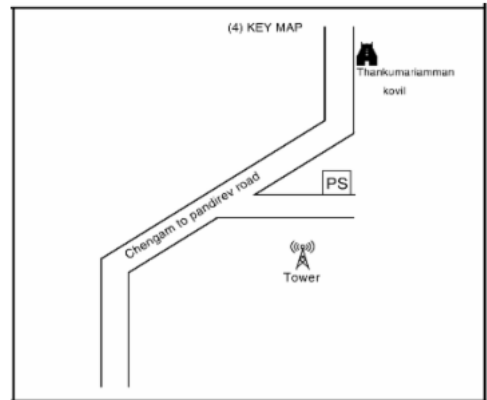

Google Map View

Polling Station Building Front View

Polling Station Front View

Cad View

Key MAP View

1 பெயர் : ஜரினாபாணு கணவர் பெயர்: காலு வீட்டு எண் : 1 வயது : 55 பாலினம் : பெண் Photo is available RWL1385285	2 பெயர் : இம்தியாஸ் தந்தை பெயர்: நவரங்கபாஷா வீட்டு எண் : 1 வயது : 45 பாலினம் : ஆண் Photo is available RWL0550525	3 பெயர் : உஷா பாய் கணவர் பெயர்: ரமேஷ் ராஸ் வீட்டு எண் : 1 வயது : 43 பாலினம் : பெண் Photo is available RWL0672501
4 பெயர் : பர்கத் பாஷா தந்தை பெயர்: காதர் பாஷா வீட்டு எண் : 1 வயது : 42 பாலினம் : ஆண் Photo is available RWL0893495	5 பெயர் : ரியாஸ் தந்தை பெயர்: நவரங் வீட்டு எண் : 1 வயது : 42 பாலினம் : ஆண் Photo is available RWL0006940	6 பெயர் : ஜாபனாணு கணவர் பெயர்: இம்தியாஸ் வீட்டு எண் : 1 வயது : 40 பாலினம் : பெண் Photo is available RWL0550400
7 பெயர் : சத்யா கணவர் பெயர்: ஆனந்தன் வீட்டு எண் : 1 வயது : 38 பாலினம் : பெண் Photo is available RWL0332114	8 பெயர் : ஷாபானா பாணு கணவர் பெயர்: பர்கத்பாஷா வீட்டு எண் : 1 வயது : 38 பாலினம் : பெண் Photo is available RWL0893487	9 பெயர் : ஷம்ஷாத் கணவர் பெயர்: ரியாஸ் வீட்டு எண் : 1 வயது : 38 பாலினம் : பெண் Photo is available RWL0247999
10 பெயர் : ஷாயித் பாஷா தந்தை பெயர்: காலு வீட்டு எண் : 1 வயது : 36 பாலினம் : ஆண் Photo is available RWL0247981	11 பெயர் : ஜாபர் தந்தை பெயர்: காலு வீட்டு எண் : 1 வயது : 34 பாலினம் : ஆண் Photo is available RWL0248005	12 பெயர் : பிரதோஸ் பாணு கணவர் பெயர்: ஷாயித் பாஷா வீட்டு எண் : 1 வயது : 33 பாலினம் : பெண் Photo is available RWL0893503
13 பெயர் : ஆசியாஜாபர் கணவர் பெயர்: ஜாபர் வீட்டு எண் : 1 வயது : 32 பாலினம் : பெண் Photo is available RWL2265072	14 பெயர் : மாதேஷ் தந்தை பெயர்: அச்சுணன் வீட்டு எண் : 1 வயது : 29 பாலினம் : ஆண் Photo is available RWL0965368	15 பெயர் : ஷாகிரா பேகம் ரி தந்தை பெயர்: ரியாஸ் ந வீட்டு எண் : 01 வயது : 21 பாலினம் : பெண் Photo is available RWL2406619
16 பெயர் : சானியா பாணு தந்தை பெயர்: பர்கத் வீட்டு எண் : 01 வயது : 20 பாலினம் : பெண் Photo is available RWL2540003	17 பெயர் : நளினி தந்தை பெயர்: லோகநாதன் வீட்டு எண் : 1 வயது : 20 பாலினம் : பெண் Photo is available RWL2556298	18 பெயர் : அனுமன் தந்தை பெயர்: பெருமாள் வீட்டு எண் : 2 வயது : 69 பாலினம் : ஆண் Photo is available RWL1385293
19 பெயர் : இந்திராணி கணவர் பெயர்: அனுமன் வீட்டு எண் : 2 வயது : 66 பாலினம் : பெண் Photo is available RWL1385301	20 பெயர் : தீபா கணவர் பெயர்: ரமேஷ் வீட்டு எண் : 2 வயது : 42 பாலினம் : பெண் Photo is available JNP4802443	21 பெயர் : வான்மதி கணவர் பெயர்: லோகநாதன் வீட்டு எண் : 2 வயது : 41 பாலினம் : பெண் Photo is available JNP2310829
22 பெயர் : லோகநாதன் தந்தை பெயர்: அனுமன் வீட்டு எண் : 2 வயது : 40 பாலினம் : ஆண் Photo is available JNP1827302	23 பெயர் : செல்வம் தந்தை பெயர்: வெங்கடேசன் வீட்டு எண் : 2 வயது : 24 பாலினம் : ஆண் Photo is available RWL2267243	24 பெயர் : கம்சலா கணவர் பெயர்: சேட்டு வீட்டு எண் : 3 வயது : 46 பாலினம் : பெண் Photo is available JNP2310811
25 பெயர் : ரவி தந்தை பெயர்: மலையான்ராமன் வீட்டு எண் : 3 வயது : 46 பாலினம் : ஆண் Photo is available JNP1827419	26 பெயர் : கலைச்செல்வி கணவர் பெயர்: ரவி வீட்டு எண் : 3 வயது : 44 பாலினம் : பெண் Photo is available JNP2310845	27 பெயர் : அருண் குமார் தந்தை பெயர்: ரமேஷ் வீட்டு எண் : 3 வயது : 21 பாலினம் : ஆண் Photo is available RWL2431104
28 பெயர் : சேட்டு தந்தை பெயர்: மலையான்ராமன் வீட்டு எண் : 4 வயது : 48 பாலினம் : ஆண் Photo is available JNP2310837	29 பெயர் : கௌதம் தந்தை பெயர்: சேட்டு வீட்டு எண் : 4 வயது : 21 பாலினம் : ஆண் Photo is available RWL2511095	30 பெயர் : கமலா கணவர் பெயர்: இரத்தினம் வீட்டு எண் : 5 வயது : 80 பாலினம் : பெண் Photo is available RWL1385319