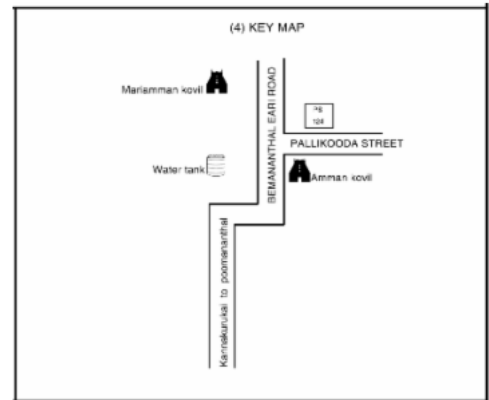

Cad View

Key MAP View