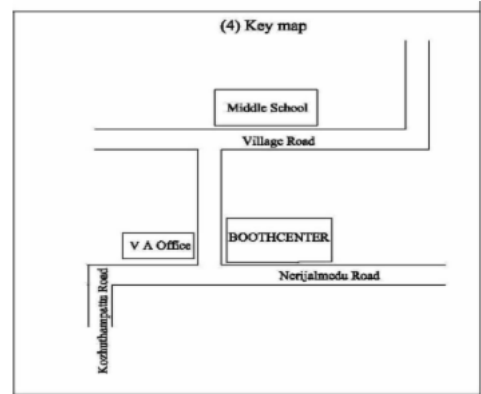

Google Map View

Polling Station Building Front View

Polling Station Front View

Cad View

Key MAP View

1 பெயர் : லட்சுமி கணவர் பெயர்: சங்கர் வீட்டு எண் : 1 வயது : 40 பாலினம் : பெண் Photo is available	RWL0600940	2 பெயர் : சுதா கணவர் பெயர்: சாய்கிருஷ்ணன் வீட்டு எண் : 1/2 வயது : 41 பாலினம் : பெண் Photo is available	RWL0477646	3 பெயர் : ரோஜா கணவர் பெயர்: திருப்பதி வீட்டு எண் : 1/6 வயது : 24 பாலினம் : பெண் Photo is available	RWL2155257
4 பெயர் : விஜயன் தந்தை பெயர்: கோபாலகிருஷ்ணன் வீட்டு எண் : 1-20 வயது : 38 பாலினம் : ஆண் Photo is available	RWL0476820	5 பெயர் : சுரேஷ் குமார் தாயின் பெயர்: பாஞ்சாலை வீட்டு எண் : 1-44 வயது : 36 பாலினம் : ஆண் Photo is available	RWL0074310	6 பெயர் : பரணிதரன் தந்தை பெயர்: கண்ணன் வீட்டு எண் : 1-44 வயது : 31 பாலினம் : ஆண் Photo is available	RWL0703157
7 பெயர் : பச்சையம்மாள் கணவர் பெயர்: முனுசாமி வீட்டு எண் : 2 வயது : 66 பாலினம் : பெண் Photo is available	RWL1613579	8 பெயர் : வரதராஜிபெருமாள் தந்தை பெயர்: ராமலிங்கம் வீட்டு எண் : 2 வயது : 44 பாலினம் : ஆண் Photo is available	RWL0188615	9 பெயர் : பச்சையப்பன் தந்தை பெயர்: முனிக்கிருஷ்ணன் வீட்டு எண் : 3 வயது : 33 பாலினம் : ஆண் Photo is available	RWL0476796
10 பெயர் : உதயகுமார் தந்தை பெயர்: கிருஷ்ணன் வீட்டு எண் : 3 வயது : 30 பாலினம் : ஆண் Photo is available	RWL0857045	11 பெயர் : ராஜசேகரன் தந்தை பெயர்: அண்ணாமலை வீட்டு எண் : 4 வயது : 56 பாலினம் : ஆண் Photo is available	RWL1613611	12 பெயர் : ஆனந்தி கணவர் பெயர்: இராஜசேகரன் வீட்டு எண் : 4 வயது : 55 பாலினம் : பெண் Photo is available	KL2060424
13 பெயர் : லட்சுமி கணவர் பெயர்: முனிக்கிருஷ்ணன் வீட்டு எண் : 4 வயது : 50 பாலினம் : பெண் Photo is available	RWL1613629	14 பெயர் : செந்தில்குமார் தந்தை பெயர்: அண்ணாமலை வீட்டு எண் : 4 வயது : 49 பாலினம் : ஆண் Photo is available	RWL1613637	15 பெயர் : காவியதர்ஷினி தந்தை பெயர்: செந்தில்குமார் வீட்டு எண் : 4\1 வயது : 22 பாலினம் : பெண் Photo is available	RWL2425932
16 பெயர் : புனிதா கணவர் பெயர்: பாஸ்கரன் வீட்டு எண் : 5 வயது : 32 பாலினம் : பெண் Photo is available	RWL0703264	17 பெயர் : பாஞ்சாலை கணவர் பெயர்: ஜெகநாதன் வீட்டு எண் : 6 வயது : 63 பாலினம் : பெண் Photo is available	RWL1613645	18 பெயர் : இராஜேஷ் தாயின் பெயர்: பாஞ்சாலை வீட்டு எண் : 6 வயது : 46 பாலினம் : ஆண் Photo is available	RWL0074336
19 பெயர் : பிரகாஷ் தந்தை பெயர்: ஜெகன்னாதன் வீட்டு எண் : 6 வயது : 42 பாலினம் : ஆண் Photo is available	RWL0074328	20 பெயர் : ரமேஷ் தந்தை பெயர்: ஜெகன்னாதன் வீட்டு எண் : 6 வயது : 41 பாலினம் : ஆண் Photo is available	RWL0074344	21 பெயர் : சாந்தி கணவர் பெயர்: சக்தி வீட்டு எண் : 6 வயது : 32 பாலினம் : பெண் Photo is available	RWL0703215
22 பெயர் : சேதுராமன் தந்தை பெயர்: நாராயணன் வீட்டு எண் : 7 வயது : 63 பாலினம் : ஆண் Photo is available	RWL1613652	23 பெயர் : பூங்கோதை கணவர் பெயர்: சேதுராமன் வீட்டு எண் : 7 வயது : 58 பாலினம் : பெண் Photo is available	KL1138072	24 பெயர் : தில்லையம்மை கணவர் பெயர்: சேதுராமன் வீட்டு எண் : 7 வயது : 56 பாலினம் : பெண் Photo is available	KL1139526
25 பெயர் : கபிலன் தந்தை பெயர்: சேதுராமன் வீட்டு எண் : 7 வயது : 37 பாலினம் : ஆண் Photo is available	RWL0074351	26 பெயர் : அருண் தந்தை பெயர்: சேதுராமன் வீட்டு எண் : 7 வயது : 34 பாலினம் : ஆண் Photo is available	RWL0277665	27 பெயர் : அகிலன் தந்தை பெயர்: சேதுராமன் வீட்டு எண் : 7A வயது : 28 பாலினம் : ஆண் Photo is available	RWL1113646
28 பெயர் : செவ்வந்தி தந்தை பெயர்: சேதுராமன் வீட்டு எண் : 7ஏ வயது : 26 பாலினம் : பெண் Photo is available	RWL1217090	29 பெயர் : வைத்திலிங்கம் தந்தை பெயர்: பழனிபிள்ளை வீட்டு எண் : 8 வயது : 80 பாலினம் : ஆண் Photo is available	RWL1613660	30 பெயர் : அம்சா கணவர் பெயர்: வைத்திலிங்கம் வீட்டு எண் : 8 வயது : 53 பாலினம் : பெண் Photo is available	RWL1613678