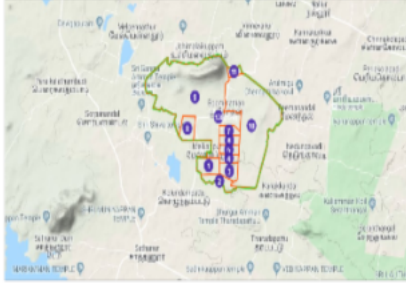

Nazri Naksha