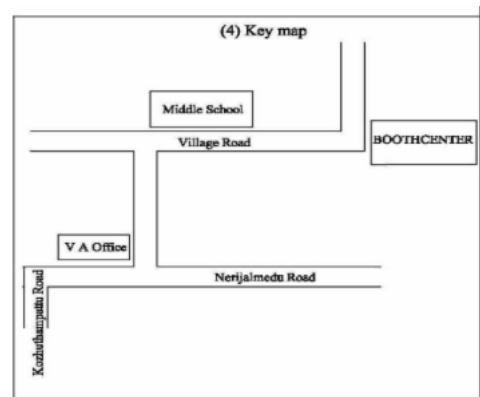

Key MAP View