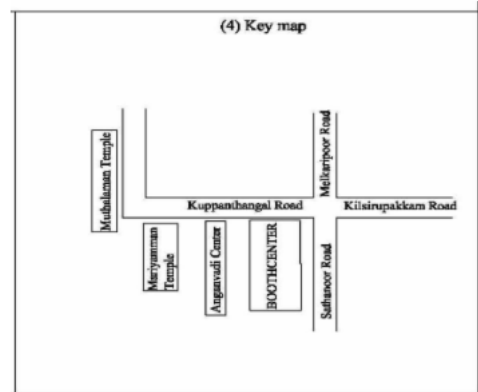

Cad View

Key MAP View