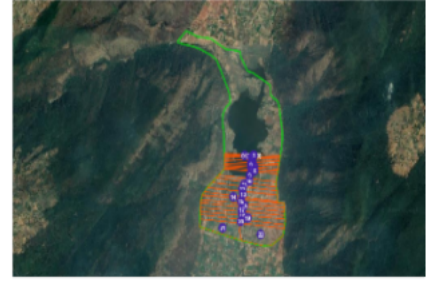

Google Map View

Polling Station Building Front View

Polling Station Front View

Cad View

Key MAP View

சட்டமன்றத் தொகுதியின் எண் மற்றும் பெயர் : 62-செங்கம் பிரிவு எண் மற்றும் பெயர் 1-கல்லாத்தூர் (வ.கி) மற்றும் (ஊ), வார்டு 1 முதல் தெரு