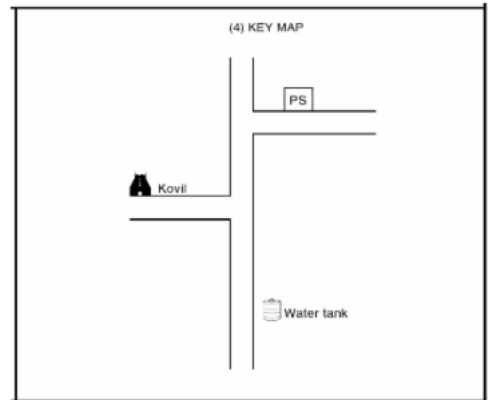

Google Map View

Polling Station Building Front View

Polling Station Front View

Cad View

Key MAP View

சட்டமன்றத் தொகுதியின் எண் மற்றும் பெயர் : 62-செங்கம் பிரிவு எண் மற்றும் பெயர் 1-கல்லாத்தூர் (வ.கி) மற்றும் (ஊ), வார்டு 1 முதல் தெரு