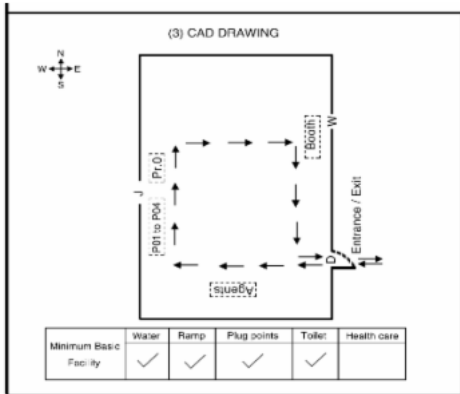

Google Map View

Polling Station Building Front View

Polling Station Front View

Cad View

Key MAP View

1 பெயர் : ராணி கணவர் பெயர் : செல்வம் வீட்டு எண் : 1 வயது : 51 பாலினம் : பெண்	RWL0383612 Photo is available	2 பெயர் : கோவிந்தம்மாள் கணவர் பெயர் : சிவானந்தம் வீட்டு எண் : 1 வயது : 45 பாலினம் : பெண்	RWL0602888 Photo is available	3 பெயர் : சிவசக்தி தந்தை பெயர் : பாண்டிரங்கன் வீட்டு எண் : 1 வயது : 36 பாலினம் : ஆண்	RWL1033232 Photo is available
4 பெயர் : பாபு தந்தை பெயர் : சிவானந்தம் வீட்டு எண் : 1 வயது : 30 பாலினம் : ஆண்	RWL0979419 Photo is available	5 பெயர் : சுந்தர் தந்தை பெயர் : ரமேஷ் வீட்டு எண் : 01 வயது : 23 பாலினம் : ஆண்	RWL2427862 Photo is available	6 பெயர் : கௌசல்யா கணவர் பெயர் : சீனுவாசன் வீட்டு எண் : 1/58 வயது : 25 பாலினம் : பெண்	RWL2345536 Photo is available
7 பெயர் : இரமா கணவர் பெயர் : சிலம்பரசன் வீட்டு எண் : 1/100 வயது : 38 பாலினம் : பெண்	RWL2257301 Photo is available	8 பெயர் : நாகலட்சுமி கணவர் பெயர் : பூங்கோல் வீட்டு எண் : 2A வயது : 50 பாலினம் : பெண்	JNP4707477 Photo is available	9 பெயர் : ஜெயராமன் தந்தை பெயர் : ராமன் வீட்டு எண் : 2B வயது : 80 பாலினம் : ஆண்	RWL1685130 Photo is available
10 பெயர் : சீனுவாசன் தந்தை பெயர் : பூங்கோல் வீட்டு எண் : 4 வயது : 21 பாலினம் : ஆண்	RWL2427847 Photo is available	11 பெயர் : மணிகண்டன் தந்தை பெயர் : ஜெயராமன் வீட்டு எண் : 5 வயது : 32 பாலினம் : ஆண்	RWL0704841 Photo is available	12 பெயர் : மணி தந்தை பெயர் : பாலகிருஷ்ணன் வீட்டு எண் : 8 வயது : 67 பாலினம் : பெண்	RWL1301746 Photo is available
13 பெயர் : கதிரவன் தந்தை பெயர் : பாலகிருஷ்ணன் வீட்டு எண் : 8 வயது : 52 பாலினம் : ஆண்	RWL0080655 Photo is available	14 பெயர் : உஷாராணி கணவர் பெயர் : கதிரவன் வீட்டு எண் : 8 வயது : 42 பாலினம் : பெண்	RWL0478552 Photo is available	15 பெயர் : ரங்கம்மாள் கணவர் பெயர் : நடராஜன் வீட்டு எண் : 9 வயது : 81 பாலினம் : பெண்	RWL0080341 Photo is available
16 பெயர் : நடராஜன் தந்தை பெயர் : சூண்ன் வீட்டு எண் : 9 வயது : 73 பாலினம் : ஆண்	RWL0080358 Photo is available	17 பெயர் : பாண்டியன் தந்தை பெயர் : குருசாமி வீட்டு எண் : 9 வயது : 68 பாலினம் : ஆண்	RWL1685155 Photo is available	18 பெயர் : பூங்கோதை கணவர் பெயர் : பாண்டியன் வீட்டு எண் : 9 வயது : 60 பாலினம் : பெண்	RWL1685163 Photo is available
19 பெயர் : சரோஜா கணவர் பெயர் : நடராஜன் வீட்டு எண் : 9 வயது : 47 பாலினம் : பெண்	RWL0080432 Photo is available	20 பெயர் : சிலம்பரசன் தந்தை பெயர் : பாண்டியன் வீட்டு எண் : 9 வயது : 42 பாலினம் : ஆண்	RWL0080713 Photo is available	21 பெயர் : விஜயக்குமார் தந்தை பெயர் : பச்சையப்பன் வீட்டு எண் : 10 வயது : 65 பாலினம் : ஆண்	RWL1685197 Photo is available
22 பெயர் : இந்திரா கணவர் பெயர் : விஜயக்குமார் வீட்டு எண் : 10 வயது : 58 பாலினம் : பெண்	RWL1685205 Photo is available	23 பெயர் : வினோத்குமார் தந்தை பெயர் : விஜயக்குமார் வீட்டு எண் : 10 வயது : 38 பாலினம் : ஆண்	RWL0515676 Photo is available	24 பெயர் : லட்சுமி கணவர் பெயர் : கிருஷ்ணமூர்த்தி வீட்டு எண் : 11 வயது : 67 பாலினம் : பெண்	RWL1685221 Photo is available
# 25 பெயர் : குப்புசாமி தந்தை பெயர் : கிருஷ்ணமூர்த்தி வீட்டு எண் : 11 வயது : 40 பாலினம் : ஆண்	JNP5060801 Photo is available	26 பெயர் : தமிழரசன் தந்தை பெயர் : ஜெயராமன் வீட்டு எண் : 12 வயது : 59 பாலினம் : ஆண்	RWL1685247 Photo is available	27 பெயர் : அரிமாநெஞ்சன் தந்தை பெயர் : ஜெயராமன் வீட்டு எண் : 12 வயது : 55 பாலினம் : ஆண்	RWL1685254 Photo is available
28 பெயர் : வாசுகி கணவர் பெயர் : தமிழரசு வீட்டு எண் : 12 வயது : 51 பாலினம் : பெண்	JNP2658730 Photo is available	29 பெயர் : அபிராமி தந்தை பெயர் : தமிழரசு வீட்டு எண் : 12 வயது : 24 பாலினம் : பெண்	RWL2345510 Photo is available	30 பெயர் : அருணாதேவி தந்தை பெயர் : அரிமாநெஞ்சன் வீட்டு எண் : 12 வயது : 22 பாலினம் : பெண்	RWL2363182 Photo is available