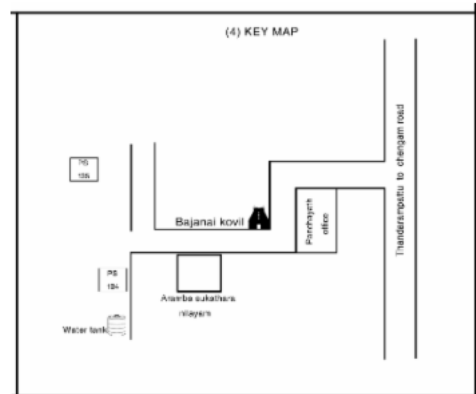

Google Map View

Polling Station Building Front View

Polling Station Front View

Cad View

Key MAP View

1 பெயர் : ராணி கணவர் பெயர் : செல்வம் வீட்டு எண் : 1 வயது : 51 பாலினம் : பெண்	RWL0383612 Photo is available	2 பெயர் : கோவிந்தம்மாள் கணவர் பெயர் : சிவானந்தம் வீட்டு எண் : 1 வயது : 45 பாலினம் : பெண்	RWL0602888 Photo is available	3 பெயர் : சிவசக்தி தந்தை பெயர் : பாண்டிரங்கன் வீட்டு எண் : 1 வயது : 36 பாலினம் : ஆண்	RWL1033232 Photo is available
4 பெயர் : பாபு தந்தை பெயர் : சிவானந்தம் வீட்டு எண் : 1 வயது : 30 பாலினம் : ஆண்	RWL0979419 Photo is available	5 பெயர் : சுந்தர் தந்தை பெயர் : ரமேஷ் வீட்டு எண் : 01 வயது : 23 பாலினம் : ஆண்	RWL2427862 Photo is available	6 பெயர் : கௌசல்யா கணவர் பெயர் : சீனுவாசன் வீட்டு எண் : 1/58 வயது : 25 பாலினம் : பெண்	RWL2345536 Photo is available
7 பெயர் : இரமா கணவர் பெயர் : சிலம்பரசன் வீட்டு எண் : 1/100 வயது : 38 பாலினம் : பெண்	RWL2257301 Photo is available	8 பெயர் : நாகலட்சுமி கணவர் பெயர் : பூங்கோல் வீட்டு எண் : 2A வயது : 50 பாலினம் : பெண்	JNP4707477 Photo is available	9 பெயர் : ஜெயராமன் தந்தை பெயர் : ராமன் வீட்டு எண் : 2B வயது : 80 பாலினம் : ஆண்	RWL1685130 Photo is available
10 பெயர் : சீனுவாசன் தந்தை பெயர் : பூங்கோல் வீட்டு எண் : 4 வயது : 21 பாலினம் : ஆண்	RWL2427847 Photo is available	11 பெயர் : மணிகண்டன் தந்தை பெயர் : ஜெயராமன் வீட்டு எண் : 5 வயது : 32 பாலினம் : ஆண்	RWL0704841 Photo is available	12 பெயர் : மணி தந்தை பெயர் : பாலகிருஷ்ணன் வீட்டு எண் : 8 வயது : 67 பாலினம் : பெண்	RWL1301746 Photo is available
13 பெயர் : கதிரவன் தந்தை பெயர் : பாலகிருஷ்ணன் வீட்டு எண் : 8 வயது : 52 பாலினம் : ஆண்	RWL0080655 Photo is available	14 பெயர் : உஷாராணி கணவர் பெயர் : கதிரவன் வீட்டு எண் : 8 வயது : 42 பாலினம் : பெண்	RWL0478552 Photo is available	15 பெயர் : ரங்கம்மாள் கணவர் பெயர் : நடராஜன் வீட்டு எண் : 9 வயது : 81 பாலினம் : பெண்	RWL0080341 Photo is available
16 பெயர் : நடராஜன் தந்தை பெயர் : சூண்ன் வீட்டு எண் : 9 வயது : 73 பாலினம் : ஆண்	RWL0080358 Photo is available	17 பெயர் : பாண்டியன் தந்தை பெயர் : குருசாமி வீட்டு எண் : 9 வயது : 68 பாலினம் : ஆண்	RWL1685155 Photo is available	18 பெயர் : பூங்கோதை கணவர் பெயர் : பாண்டியன் வீட்டு எண் : 9 வயது : 60 பாலினம் : பெண்	RWL1685163 Photo is available
19 பெயர் : சரோஜா கணவர் பெயர் : நடராஜன் வீட்டு எண் : 9 வயது : 47 பாலினம் : பெண்	RWL0080432 Photo is available	20 பெயர் : சிலம்பரசன் தந்தை பெயர் : பாண்டியன் வீட்டு எண் : 9 வயது : 42 பாலினம் : ஆண்	RWL0080713 Photo is available	21 பெயர் : விஜயக்குமார் தந்தை பெயர் : பச்சையப்பன் வீட்டு எண் : 10 வயது : 65 பாலினம் : ஆண்	RWL1685197 Photo is available
22 பெயர் : இந்திரா கணவர் பெயர் : விஜயக்குமார் வீட்டு எண் : 10 வயது : 58 பாலினம் : பெண்	RWL1685205 Photo is available	23 பெயர் : வினோத்குமார் தந்தை பெயர் : விஜயக்குமார் வீட்டு எண் : 10 வயது : 38 பாலினம் : ஆண்	RWL0515676 Photo is available	24 பெயர் : லட்சுமி கணவர் பெயர் : கிருஷ்ணமூர்த்தி வீட்டு எண் : 11 வயது : 67 பாலினம் : பெண்	RWL1685221 Photo is available
# 25 பெயர் : குப்புசாமி தந்தை பெயர் : கிருஷ்ணமூர்த்தி வீட்டு எண் : 11 வயது : 40 பாலினம் : ஆண்	JNP5060801 Photo is available	26 பெயர் : தமிழரசன் தந்தை பெயர் : ஜெயராமன் வீட்டு எண் : 12 வயது : 59 பாலினம் : ஆண்	RWL1685247 Photo is available	27 பெயர் : அரிமாநெஞ்சன் தந்தை பெயர் : ஜெயராமன் வீட்டு எண் : 12 வயது : 55 பாலினம் : ஆண்	RWL1685254 Photo is available
28 பெயர் : வாசுகி கணவர் பெயர் : தமிழரசு வீட்டு எண் : 12 வயது : 51 பாலினம் : பெண்	JNP2658730 Photo is available	29 பெயர் : அபிராமி தந்தை பெயர் : தமிழரசு வீட்டு எண் : 12 வயது : 24 பாலினம் : பெண்	RWL2345510 Photo is available	30 பெயர் : அருணாதேவி தந்தை பெயர் : அரிமாநெஞ்சன் வீட்டு எண் : 12 வயது : 22 பாலினம் : பெண்	RWL2363182 Photo is available