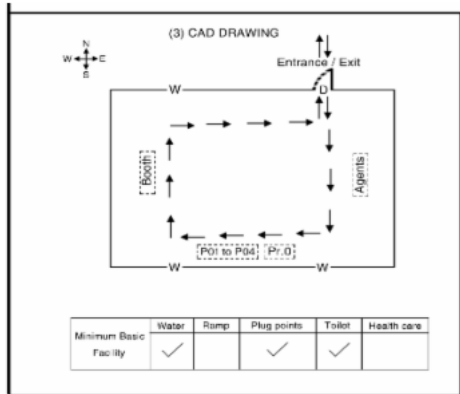

Google Map View

Polling Station Building Front View

Polling Station Front View

Cad View

Key MAP View

1 பெயர் : தென்னரசு தந்தை பெயர்: குமார் வீட்டு எண் : 1 வயது : 31 பாலினம் : ஆண் Photo is available	RWL0979740	2 பெயர் : சிவராமன் தந்தை பெயர்: வேலு வீட்டு எண் : 1-47 வயது : 33 பாலினம் : ஆண் Photo is available	RWL0478875	3 பெயர் : கோவிந்தசாமி தந்தை பெயர்: மண்ணு வீட்டு எண் : 2 வயது : 58 பாலினம் : ஆண் Photo is available	RWL0531970
4 பெயர் : கல்பனா கணவர் பெயர்: ஆறுமுகம் வீட்டு எண் : 2-145 வயது : 36 பாலினம் : பெண் Photo is available	RWL0705004	5 பெயர் : சுரேஷ் தந்தை பெயர்: குணசேகரன் வீட்டு எண் : 2-145 வயது : 36 பாலினம் : ஆண் Photo is available	RWL0705053	6 பெயர் : ஜாகப் தந்தை பெயர்: பெனிபீட்டர் வீட்டு எண் : 2/191 வயது : 25 பாலினம் : ஆண் Photo is available	RWL2379618
7 பெயர் : விஜயராஜி தந்தை பெயர்: முனுசாமி வீட்டு எண் : 23பி வயது : 50 பாலினம் : ஆண் Photo is available	RWL1217637	8 பெயர் : பார்வதி கணவர் பெயர்: கோவிந்தசாமி வீட்டு எண் : 52 வயது : 54 பாலினம் : பெண் Photo is available	RWL0531954	9 பெயர் : நிர்மலா கணவர் பெயர்: மணிகண்டன் வீட்டு எண் : 143 வயது : 26 பாலினம் : பெண் Photo is available	RWL2435964
10 பெயர் : வெங்கடேசன் தந்தை பெயர்: குப்புசாமி வீட்டு எண் : 144 வயது : 34 பாலினம் : ஆண் Photo is available	RWL0515866	11 பெயர் : ரீனா கணவர் பெயர்: வெங்கடேசன் வீட்டு எண் : 144 வயது : 21 பாலினம் : பெண் Photo is available	RWL2413094	12 பெயர் : ரேகா கணவர் பெயர்: சுரேஷ் வீட்டு எண் : 145 வயது : 33 பாலினம் : பெண் Photo is available	RWL2376465
13 பெயர் : சேட்டு தந்தை பெயர்: தங்கவேல் வீட்டு எண் : 168 வயது : 46 பாலினம் : ஆண் Photo is available	JNP4786521	14 பெயர் : வசந்தா கணவர் பெயர்: முருகன் வீட்டு எண் : 168 வயது : 44 பாலினம் : பெண் Photo is available	JNP2658656	15 பெயர் : பானுமதி கணவர் பெயர்: ஆறுமுகம் வீட்டு எண் : 171 வயது : 64 பாலினம் : பெண் Photo is available	RWL1705789
16 பெயர் : ஜெகன் தந்தை பெயர்: ஆறுமுகம் வீட்டு எண் : 171 வயது : 46 பாலினம் : ஆண் Photo is available	RWL0189506	17 பெயர் : சுதா கணவர் பெயர்: ஜெகன் வீட்டு எண் : 171 வயது : 42 பாலினம் : பெண் Photo is available	RWL0189514	18 பெயர் : குமார் தந்தை பெயர்: வேடி வீட்டு எண் : 172 வயது : 64 பாலினம் : ஆண் Photo is available	RWL1705797
19 பெயர் : சின்னப்பாப்பா கணவர் பெயர்: குமார் வீட்டு எண் : 172 வயது : 59 பாலினம் : பெண் Photo is available	RWL1705805	20 பெயர் : மீனா தந்தை பெயர்: பன்னீர் வீட்டு எண் : 172 வயது : 25 பாலினம் : பெண் Photo is available	RWL2376499	21 பெயர் : மொட்டையன் தந்தை பெயர்: பக்கிரிசூப்பன் வீட்டு எண் : 173 வயது : 82 பாலினம் : ஆண் Photo is available	RWL1705813
22 பெயர் : ஜெகந்நாதன் தந்தை பெயர்: மொட்டையன் வீட்டு எண் : 173 வயது : 68 பாலினம் : ஆண் Photo is available	RWL1705821	23 பெயர் : ரவி தந்தை பெயர்: மொட்டையன் வீட்டு எண் : 173 வயது : 60 பாலினம் : ஆண் Photo is available	RWL1705839	24 பெயர் : செளபாக்கியம் கணவர் பெயர்: ரவி வீட்டு எண் : 173 வயது : 53 பாலினம் : பெண் Photo is available	RWL1705847
25 பெயர் : தமிழரசன் தந்தை பெயர்: ஜெகந்நாதன் வீட்டு எண் : 173 வயது : 44 பாலினம் : ஆண் Photo is available	JNP2658276	26 பெயர் : அபித்குமார் தந்தை பெயர்: ரவி வீட்டு எண் : 173 வயது : 30 பாலினம் : ஆண் Photo is available	RWL1082445	27 பெயர் : சிலம்பரசன் தந்தை பெயர்: ஜெகந்நாதன் வீட்டு எண் : 173A வயது : 40 பாலினம் : ஆண் Photo is available	JNP5014881
28 பெயர் : ஷர்மினா கணவர் பெயர்: தமிழரசன் வீட்டு எண் : 174 வயது : 41 பாலினம் : பெண் Photo is available	RWL2593143	29 பெயர் : இளையரசன் தந்தை பெயர்: ஜெகந்நாதன் வீட்டு எண் : 174 வயது : 36 பாலினம் : ஆண் Photo is available	RWL0979666	30 பெயர் : சந்தியா கணவர் பெயர்: இளையரசன் வீட்டு எண் : 174 வயது : 32 பாலினம் : பெண் Photo is available	RWL2593580