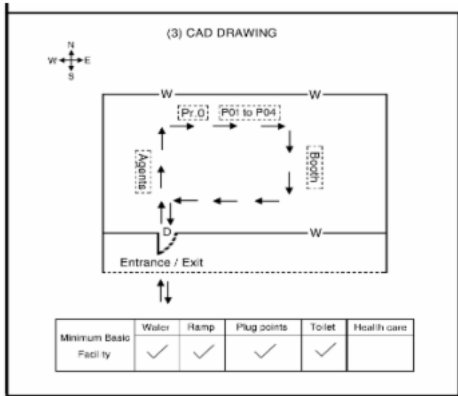

Google Map View

Polling Station Building Front View

Polling Station Front View

Cad View

Key MAP View

1	RWL2453611	பெயர் : தமிழரசி கணவர் பெயர் : செங்கோடன் வீட்டு எண் : 0 வயது : 24 பாலினம் : பெண்	Photo is available	2	RWL0603142	பெயர் : கார்த்திகேயன் தந்தை பெயர் : நாராயணன் வீட்டு எண் : 1 வயது : 39 பாலினம் : ஆண்	Photo is available	3	RWL0385344	பெயர் : மணிகண்டன் தந்தை பெயர் : கண்ணன் வீட்டு எண் : 1 வயது : 38 பாலினம் : ஆண்	Photo is available
# 4	RWL0603134	பெயர் : விமல் சே தந்தை பெயர் : சேகர் வீட்டு எண் : 1 வயது : 37 பாலினம் : ஆண்	Photo is available	5	RWL0385856	பெயர் : கிருஷ்ணமூர்த்தி தந்தை பெயர் : லட்சுமி வீட்டு எண் : 1 வயது : 34 பாலினம் : ஆண்	Photo is available	6	RWL0386128	பெயர் : வேலு தந்தை பெயர் : குமாரசாமி வீட்டு எண் : 1-47 வயது : 58 பாலினம் : ஆண்	Photo is available
7	RWL0385831	பெயர் : சிவகாமி கணவர் பெயர் : வேலு வீட்டு எண் : 1-47 வயது : 56 பாலினம் : பெண்	Photo is available	8	RWL0385971	பெயர் : பிரசாத் தந்தை பெயர் : வேலு வீட்டு எண் : 1-47 வயது : 37 பாலினம் : ஆண்	Photo is available	9	RWL1725084	பெயர் : பழனி தந்தை பெயர் : கோவிந்தன் வீட்டு எண் : 1-112 வயது : 77 பாலினம் : ஆண்	Photo is available
10	RWL0385369	பெயர் : காசியம்மாள் கணவர் பெயர் : பழனி வீட்டு எண் : 1-112 வயது : 72 பாலினம் : பெண்	Photo is available	11	RWL0479154	பெயர் : சிவலிங்கம் தந்தை பெயர் : ஜெயமணி வீட்டு எண் : 1-1466 வயது : 34 பாலினம் : ஆண்	Photo is available	12	RWL1247154	பெயர் : சசிகலா கணவர் பெயர் : வெங்கடேசன் வீட்டு எண் : 3/44பி வயது : 45 பாலினம் : பெண்	Photo is available
13	RWL2364875	பெயர் : கார்த்தி தந்தை பெயர் : வெங்கடேசன் வீட்டு எண் : 4/46 வயது : 22 பாலினம் : ஆண்	Photo is available	14	RWL2181568	பெயர் : சத்தியமூர்த்தி தந்தை பெயர் : வெங்கடேசன் வீட்டு எண் : 7 வயது : 24 பாலினம் : ஆண்	Photo is available	15	RWL2413961	பெயர் : கோபிகா தந்தை பெயர் : ரவிசந்திரன் வீட்டு எண் : 24ஏ வயது : 21 பாலினம் : பெண்	Photo is available
16	RWL2490720	பெயர் : முனியப்பன் தந்தை பெயர் : பச்சையப்பன் வீட்டு எண் : 30 வயது : 40 பாலினம் : ஆண்	Photo is available	17	RWL2413896	பெயர் : ரேகா கணவர் பெயர் : முனியப்பன் வீட்டு எண் : 30 வயது : 35 பாலினம் : பெண்	Photo is available	18	RWL1154855	பெயர் : விஜயலட்சுமி தந்தை பெயர் : முருகன் வீட்டு எண் : 58 வயது : 28 பாலினம் : பெண்	Photo is available
19	RWL1154822	பெயர் : மாகேஸ்வரி தந்தை பெயர் : கோவிந்தன் வீட்டு எண் : 66 வயது : 27 பாலினம் : பெண்	Photo is available	20	RWL2345635	பெயர் : நல்லதம்பி இதரர் பெயர் : சகுந்தலா வீட்டு எண் : 146 வயது : 57 பாலினம் : ஆண்	Photo is available	21	RWL2364743	பெயர் : காமாட்சி தந்தை பெயர் : நல்லதம்பி வீட்டு எண் : 146 வயது : 22 பாலினம் : பெண்	Photo is available
22	RWL0479162	பெயர் : ஆறுமுகம் தந்தை பெயர் : தங்கவேலு வீட்டு எண் : 148 வயது : 46 பாலினம் : ஆண்	Photo is available	23	RWL0479170	பெயர் : சிவா கணவர் பெயர் : ஆறுமுகம் வீட்டு எண் : 148 வயது : 38 பாலினம் : பெண்	Photo is available	24	RWL1244227	பெயர் : மணிகண்டன் தந்தை பெயர் : முத்துசாமி வீட்டு எண் : 337 வயது : 26 பாலினம் : ஆண்	Photo is available
25	RWL2464279	பெயர் : பிரியதர்ஷினி ம கணவர் பெயர் : மணிகண்டன் மணிகண்டன் வீட்டு எண் : 337 வயது : 20 பாலினம் : பெண்	Photo is available	26	RWL1725092	பெயர் : சுப்பிரமணி தந்தை பெயர் : இராகவன் வீட்டு எண் : 449 வயது : 59 பாலினம் : ஆண்	Photo is available	27	RWL1725100	பெயர் : கமலா கணவர் பெயர் : சுப்பிரமணி வீட்டு எண் : 449 வயது : 54 பாலினம் : பெண்	Photo is available
# 28	RWL0385450	பெயர் : வினோத் குமார் ஸ் தந்தை பெயர் : சுப்பிரமணி வீட்டு எண் : 449 வயது : 35 பாலினம் : ஆண்	Photo is available	29	RWL2545655	பெயர் : பலராமன் ப தந்தை பெயர் : பன்னீர்செல்வம் வீட்டு எண் : 449 வயது : 20 பாலினம் : ஆண்	Photo is available	30	RWL0386136	பெயர் : குப்புசாமி தந்தை பெயர் : ராமன் வீட்டு எண் : 449A வயது : 67 பாலினம் : ஆண்	Photo is available