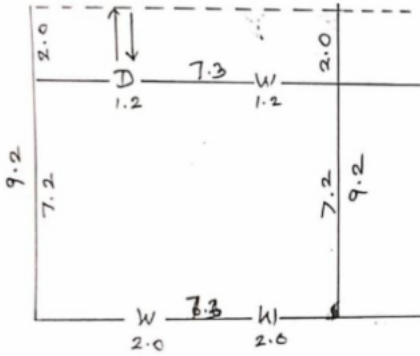

Google Map View

Polling Station Building Front View

Polling Station Front View

Cad View

Key MAP View

1 பெயர் : திவ்யாபாரதி கணவர் பெயர்: கார்மேகன் வீட்டு எண் : 0 வயது : 28 பாலினம் : பெண்	RWL1326917 Photo is available	2 பெயர் : அமராவதி கணவர் பெயர்: வெள்ளையப்பன் வீட்டு எண் : 1 வயது : 72 பாலினம் : பெண்	RWL0800490 Photo is available	3 பெயர் : பஞ்சமூர்த்தி தந்தை பெயர்: அருணாசலம் வீட்டு எண் : 1 வயது : 70 பாலினம் : ஆண்	RWL0457275 Photo is available
4 பெயர் : பழனி தந்தை பெயர்: ராமகிருஷ்ணன் வீட்டு எண் : 1 வயது : 53 பாலினம் : ஆண்	RWL1642081 Photo is available	5 பெயர் : பாரதி கணவர் பெயர்: பழனி வீட்டு எண் : 1 வயது : 49 பாலினம் : பெண்	RWL1642099 Photo is available	6 பெயர் : ஜெயராணி கணவர் பெயர்: ராமசந்திரன் வீட்டு எண் : 1 வயது : 43 பாலினம் : பெண்	RWL0386953 Photo is available
7 பெயர் : அலுமேலு கணவர் பெயர்: ரஞ்சித்குமார் வீட்டு எண் : 1 வயது : 40 பாலினம் : பெண்	RWL0386995 Photo is available	8 பெயர் : தனலக்ஷ்மி கணவர் பெயர்: வெங்கடேசன் வீட்டு எண் : 1 வயது : 39 பாலினம் : பெண்	RWL0387035 Photo is available	9 பெயர் : சுரேஷ் தந்தை பெயர்: பழனி வீட்டு எண் : 1 வயது : 31 பாலினம் : ஆண்	RWL0705327 Photo is available
10 பெயர் : கோபிகா தந்தை பெயர்: பழனி வீட்டு எண் : 1 வயது : 29 பாலினம் : பெண்	RWL1034131 Photo is available	11 பெயர் : சென்னமாள் கணவர் பெயர்: ராமகிருஷ்ணன் வீட்டு எண் : 2 வயது : 76 பாலினம் : பெண்	RWL1642107 Photo is available	12 பெயர் : ரமேஷ் தந்தை பெயர்: ராமகிருஷ்ணன் வீட்டு எண் : 2 வயது : 51 பாலினம் : ஆண்	RWL1642115 Photo is available
13 பெயர் : சீதா கணவர் பெயர்: ரமேஷ் வீட்டு எண் : 2 வயது : 49 பாலினம் : பெண்	RWL1642123 Photo is available	14 பெயர் : மகேஷ் தந்தை பெயர்: ரமேஷ் வீட்டு எண் : 2 வயது : 26 பாலினம் : ஆண்	RWL1217926 Photo is available	15 பெயர் : விக்னேஷ் தந்தை பெயர்: ரமேஷ் வீட்டு எண் : 2 வயது : 23 பாலினம் : ஆண்	RWL2263093 Photo is available
16 பெயர் : செல்லப் பிரியா கணவர் பெயர்: சுரேஷ் வீட்டு எண் : 3 வயது : 26 பாலினம் : பெண்	RWL2180693 Photo is available	17 பெயர் : மணி தந்தை பெயர்: கோபால் வீட்டு எண் : 4 வயது : 56 பாலினம் : ஆண்	RWL1642131 Photo is available	18 பெயர் : ராணி கணவர் பெயர்: மணி வீட்டு எண் : 4 வயது : 52 பாலினம் : பெண்	RWL1642149 Photo is available
19 பெயர் : சபரிநாதன் தந்தை பெயர்: மணி வீட்டு எண் : 4 வயது : 27 பாலினம் : ஆண்	RWL1294016 Photo is available	20 பெயர் : கமலா கணவர் பெயர்: பொன்முடி வீட்டு எண் : 6 வயது : 68 பாலினம் : பெண்	RWL1642156 Photo is available	21 பெயர் : சேகர் தந்தை பெயர்: சபாபதி வீட்டு எண் : 7 வயது : 64 பாலினம் : ஆண்	RWL1642164 Photo is available
22 பெயர் : வள்ளி கணவர் பெயர்: சேகர் வீட்டு எண் : 7 வயது : 50 பாலினம் : பெண்	RWL1642172 Photo is available	# 23 பெயர் : வெங்கடேசன் தந்தை பெயர்: சேகர் வீட்டு எண் : எண்:7 வயது : 33 பாலினம் : ஆண்	RWL0479527 Photo is available	24 பெயர் : கஸ்தூரி கணவர் பெயர்: முத்து வீட்டு எண் : 8 வயது : 49 பாலினம் : பெண்	RWL1642198 Photo is available
25 பெயர் : ராணி கணவர் பெயர்: ரவி வீட்டு எண் : 8 வயது : 46 பாலினம் : பெண்	RWL0083196 Photo is available	26 பெயர் : வினோத் தந்தை பெயர்: முத்து வீட்டு எண் : 8 வயது : 30 பாலினம் : ஆண்	RWL0800128 Photo is available	S 27 பெயர் : அருண்பாண்டியன் தந்தை பெயர்: ரவி வீட்டு எண் : 8 வயது : 30 பாலினம் : ஆண்	RWL0800136 Photo is available
28 பெயர் : சகுந்தலா கணவர் பெயர்: சபாபதி வீட்டு எண் : 9 வயது : 79 பாலினம் : பெண்	RWL1642206 Photo is available	29 பெயர் : மணி தந்தை பெயர்: சபாபதி வீட்டு எண் : 9 வயது : 66 பாலினம் : ஆண்	RWL1642214 Photo is available	30 பெயர் : தமிழரசி கணவர் பெயர்: மணி வீட்டு எண் : 9 வயது : 51 பாலினம் : பெண்	RWL1642222 Photo is available