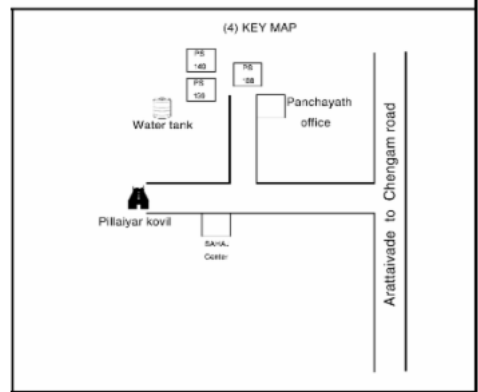

Key MAP View