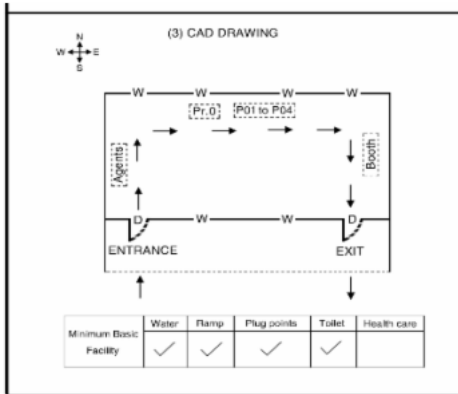

Google Map View

Polling Station Building Front View

Polling Station Front View

Cad View

Key MAP View

சட்டமன்றத் தொகுதியின் எண் மற்றும் பெயர் : 62-பெயர் : சட்டமன்றத் தொகுதி (வ.கி) மற்றும் பெயர் : 1-பிஞ்சூர் (வ.கி) மற்றும் (உ), வார்டு 8 அண்ணாநகர்