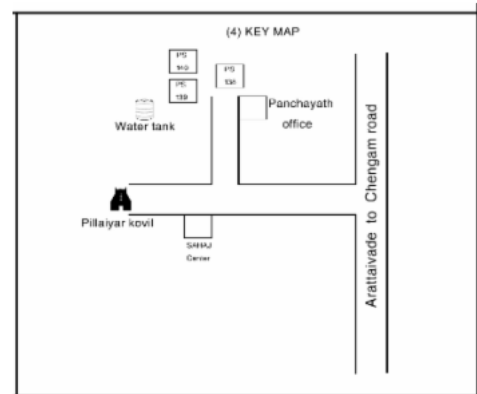

Google Map View

Polling Station Building Front View

Polling Station Front View

Cad View

Key MAP View

சட்டமன்றத் தொகுதியின் எண் மற்றும் பெயர் : 62-பெயர் : சட்டமன்றத் தொகுதி (வ.கி) மற்றும் பெயர் : 1-பிஞ்சூர் (வ.கி) மற்றும் (உ), வார்டு 8 அண்ணாநகர்