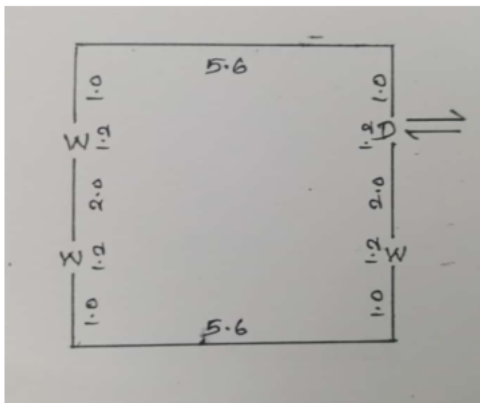

Nazri Naksha

Google Map View

Polling Station Building Front View

Polling Station Front View

Cad View

Key MAP View

1 பெயர் : விஜயா கணவர் பெயர் : சின்னசாமி வீட்டு எண் : 1 வயது : 59 பாலினம் : பெண் Photo is available RWL0536896	2 பெயர் : செல்வி கணவர் பெயர் : சந்திரன் வீட்டு எண் : 1 வயது : 52 பாலினம் : பெண் Photo is available RWL0504175	3 பெயர் : குப்புசாமி தந்தை பெயர் : சின்னசாமி வீட்டு எண் : 1 வயது : 45 பாலினம் : ஆண் Photo is available RWL1183698
4 பெயர் : வீரம்மாள் கணவர் பெயர் : சம்பத் வீட்டு எண் : 1 வயது : 43 பாலினம் : பெண் Photo is available RWL0504167	5 பெயர் : வினாயகமூர்த்தி தந்தை பெயர் : சின்னசாமி வீட்டு எண் : 1 வயது : 40 பாலினம் : ஆண் Photo is available RWL0332437	6 பெயர் : விஸ்வநாதன் தந்தை பெயர் : சங்கர் வீட்டு எண் : 1 வயது : 34 பாலினம் : ஆண் Photo is available RWL0332429
7 பெயர் : புகழ்சுந்தரம் தந்தை பெயர் : வினாயகமூர்த்தி வீட்டு எண் : 1 வயது : 32 பாலினம் : ஆண் Photo is available RWL0999557	8 பெயர் : விக்னேஷ் தந்தை பெயர் : ரவிசந்திரன் வீட்டு எண் : 1 வயது : 29 பாலினம் : ஆண் Photo is available RWL0999573	9 பெயர் : தீபிகா தந்தை பெயர் : குப்புசாமி வீட்டு எண் : 1 வயது : 23 பாலினம் : பெண் Photo is available RWL2623015
10 பெயர் : விஜி தந்தை பெயர் : வேடி வீட்டு எண் : 3 வயது : 31 பாலினம் : ஆண் Photo is available RWL2141059	11 பெயர் : சிரஞ்சீவி தந்தை பெயர் : சங்கர் வீட்டு எண் : 5 வயது : 26 பாலினம் : ஆண் Photo is available RWL2141034	12 பெயர் : தர்மன் தந்தை பெயர் : அம்மாவாசை வீட்டு எண் : 152 வயது : 49 பாலினம் : ஆண் Photo is available RWL1893205
13 பெயர் : வெங்கடேசன் தந்தை பெயர் : பாலு வீட்டு எண் : 163 வயது : 24 பாலினம் : ஆண் Photo is available RWL2141232	14 பெயர் : ஜெயசந்திரன் தந்தை பெயர் : காசி வீட்டு எண் : 166 வயது : 24 பாலினம் : ஆண் Photo is available RWL2285872	S 15 பெயர் : மாரி கணவர் பெயர் : தாமோதரன் வீட்டு எண் : 246 வயது : 43 பாலினம் : பெண் Photo is available JNP2309912
16 பெயர் : சுந்தரம் தந்தை பெயர் : நாராயணசாமி வீட்டு எண் : 362 வயது : 61 பாலினம் : ஆண் Photo is available RWL1405711	17 பெயர் : பச்சையம்மாள் கணவர் பெயர் : சுந்தரம் வீட்டு எண் : 362 வயது : 56 பாலினம் : பெண் Photo is available RWL1405729	18 பெயர் : சிலம்பரசன் தந்தை பெயர் : சுந்தரம் வீட்டு எண் : 362 வயது : 35 பாலினம் : ஆண் Photo is available RWL0759019
19 பெயர் : நடேசன் தந்தை பெயர் : தீப்பாஞ்சான் வீட்டு எண் : 364 வயது : 76 பாலினம் : ஆண் Photo is available RWL1405745	20 பெயர் : திருநாவுகரசு தந்தை பெயர் : நடேசன் வீட்டு எண் : 364 வயது : 42 பாலினம் : ஆண் Photo is available JNP2310217	21 பெயர் : விஸ்வநாதன் தந்தை பெயர் : வேடி வீட்டு எண் : 367 வயது : 62 பாலினம் : ஆண் Photo is available JNP2309680
22 பெயர் : சென்னம்மாள் கணவர் பெயர் : விஸ்வநாதன் வீட்டு எண் : 367 வயது : 51 பாலினம் : பெண் Photo is available JNP2310126	23 பெயர் : சரோஜா கணவர் பெயர் : குணசேகரன் வீட்டு எண் : 371 வயது : 64 பாலினம் : பெண் Photo is available JNP1115054	24 பெயர் : குணசேகரன் தந்தை பெயர் : சுப்ரமணி வீட்டு எண் : 371 வயது : 64 பாலினம் : ஆண் Photo is available JNP1115351
25 பெயர் : முத்தம்மாள் கணவர் பெயர் : அண்ணாமலை வீட்டு எண் : 372 வயது : 61 பாலினம் : பெண் Photo is available JNP1114891	S 26 பெயர் : கிருபாநந்தி தந்தை பெயர் : தாமோதரன் வீட்டு எண் : 384 வயது : 25 பாலினம் : பெண் Photo is available RWL2268092	S 27 பெயர் : கிருத்திகா தந்தை பெயர் : தாமோதரன் வீட்டு எண் : 384 வயது : 23 பாலினம் : பெண் Photo is available RWL2267953
28 பெயர் : தூர்கா கணவர் பெயர் : குமார் வீட்டு எண் : 389 வயது : 42 பாலினம் : பெண் Photo is available JNP2310084	29 பெயர் : அய்யனார் தந்தை பெயர் : அய்யம்பெருமாள் வீட்டு எண் : 391 வயது : 38 பாலினம் : ஆண் Photo is available RWL2141067	30 பெயர் : மீனா கணவர் பெயர் : அய்யனார் வீட்டு எண் : 391 வயது : 31 பாலினம் : பெண் Photo is available RWL2141091