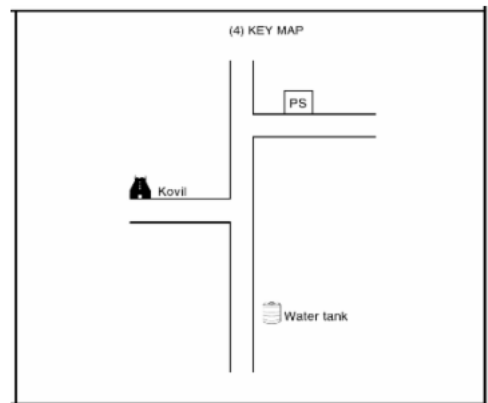

Nazri Naksha

Google Map View

Polling Station Building Front View

Polling Station Front View

Cad View

Key MAP View

1 பெயர் : விஜயா கணவர் பெயர் : சின்னசாமி வீட்டு எண் : 1 வயது : 59 பாலினம் : பெண் Photo is available RWL0536896	2 பெயர் : செல்வி கணவர் பெயர் : சந்திரன் வீட்டு எண் : 1 வயது : 52 பாலினம் : பெண் Photo is available RWL0504175	3 பெயர் : குப்புசாமி தந்தை பெயர் : சின்னசாமி வீட்டு எண் : 1 வயது : 45 பாலினம் : ஆண் Photo is available RWL1183698
4 பெயர் : வீரம்மாள் கணவர் பெயர் : சம்பத் வீட்டு எண் : 1 வயது : 43 பாலினம் : பெண் Photo is available RWL0504167	5 பெயர் : வினாயகமூர்த்தி தந்தை பெயர் : சின்னசாமி வீட்டு எண் : 1 வயது : 40 பாலினம் : ஆண் Photo is available RWL0332437	6 பெயர் : விஸ்வநாதன் தந்தை பெயர் : சங்கர் வீட்டு எண் : 1 வயது : 34 பாலினம் : ஆண் Photo is available RWL0332429
7 பெயர் : புகழ்சுந்தரம் தந்தை பெயர் : வினாயகமூர்த்தி வீட்டு எண் : 1 வயது : 32 பாலினம் : ஆண் Photo is available RWL0999557	8 பெயர் : விக்னேஷ் தந்தை பெயர் : ரவிசந்திரன் வீட்டு எண் : 1 வயது : 29 பாலினம் : ஆண் Photo is available RWL0999573	9 பெயர் : தீபிகா தந்தை பெயர் : குப்புசாமி வீட்டு எண் : 1 வயது : 23 பாலினம் : பெண் Photo is available RWL2623015
10 பெயர் : விஜி தந்தை பெயர் : வேடி வீட்டு எண் : 3 வயது : 31 பாலினம் : ஆண் Photo is available RWL2141059	11 பெயர் : சிரஞ்சீவி தந்தை பெயர் : சங்கர் வீட்டு எண் : 5 வயது : 26 பாலினம் : ஆண் Photo is available RWL2141034	12 பெயர் : தர்மன் தந்தை பெயர் : அம்மாவாசை வீட்டு எண் : 152 வயது : 49 பாலினம் : ஆண் Photo is available RWL1893205
13 பெயர் : வெங்கடேசன் தந்தை பெயர் : பாலு வீட்டு எண் : 163 வயது : 24 பாலினம் : ஆண் Photo is available RWL2141232	14 பெயர் : ஜெயசந்திரன் தந்தை பெயர் : காசி வீட்டு எண் : 166 வயது : 24 பாலினம் : ஆண் Photo is available RWL2285872	S 15 பெயர் : மாரி கணவர் பெயர் : தாமோதரன் வீட்டு எண் : 246 வயது : 43 பாலினம் : பெண் Photo is available JNP2309912
16 பெயர் : சுந்தரம் தந்தை பெயர் : நாராயணசாமி வீட்டு எண் : 362 வயது : 61 பாலினம் : ஆண் Photo is available RWL1405711	17 பெயர் : பச்சையம்மாள் கணவர் பெயர் : சுந்தரம் வீட்டு எண் : 362 வயது : 56 பாலினம் : பெண் Photo is available RWL1405729	18 பெயர் : சிலம்பரசன் தந்தை பெயர் : சுந்தரம் வீட்டு எண் : 362 வயது : 35 பாலினம் : ஆண் Photo is available RWL0759019
19 பெயர் : நடேசன் தந்தை பெயர் : தீப்பாஞ்சான் வீட்டு எண் : 364 வயது : 76 பாலினம் : ஆண் Photo is available RWL1405745	20 பெயர் : திருநாவுகரசு தந்தை பெயர் : நடேசன் வீட்டு எண் : 364 வயது : 42 பாலினம் : ஆண் Photo is available JNP2310217	21 பெயர் : விஸ்வநாதன் தந்தை பெயர் : வேடி வீட்டு எண் : 367 வயது : 62 பாலினம் : ஆண் Photo is available JNP2309680
22 பெயர் : சென்னம்மாள் கணவர் பெயர் : விஸ்வநாதன் வீட்டு எண் : 367 வயது : 51 பாலினம் : பெண் Photo is available JNP2310126	23 பெயர் : சரோஜா கணவர் பெயர் : குணசேகரன் வீட்டு எண் : 371 வயது : 64 பாலினம் : பெண் Photo is available JNP1115054	24 பெயர் : குணசேகரன் தந்தை பெயர் : சுப்ரமணி வீட்டு எண் : 371 வயது : 64 பாலினம் : ஆண் Photo is available JNP1115351
25 பெயர் : முத்தம்மாள் கணவர் பெயர் : அண்ணாமலை வீட்டு எண் : 372 வயது : 61 பாலினம் : பெண் Photo is available JNP1114891	S 26 பெயர் : கிருபாநந்தி தந்தை பெயர் : தாமோதரன் வீட்டு எண் : 384 வயது : 25 பாலினம் : பெண் Photo is available RWL2268092	S 27 பெயர் : கிருத்திகா தந்தை பெயர் : தாமோதரன் வீட்டு எண் : 384 வயது : 23 பாலினம் : பெண் Photo is available RWL2267953
28 பெயர் : தூர்கா கணவர் பெயர் : குமார் வீட்டு எண் : 389 வயது : 42 பாலினம் : பெண் Photo is available JNP2310084	29 பெயர் : அய்யனார் தந்தை பெயர் : அய்யம்பெருமாள் வீட்டு எண் : 391 வயது : 38 பாலினம் : ஆண் Photo is available RWL2141067	30 பெயர் : மீனா கணவர் பெயர் : அய்யனார் வீட்டு எண் : 391 வயது : 31 பாலினம் : பெண் Photo is available RWL2141091