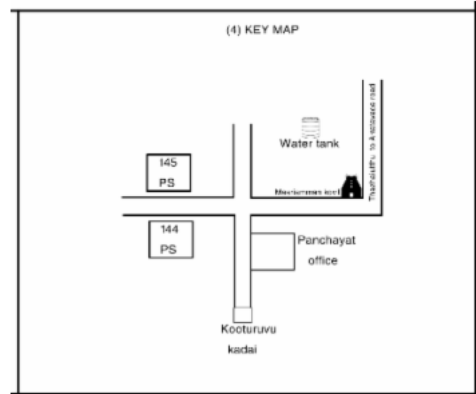

Cad View

Key MAP View