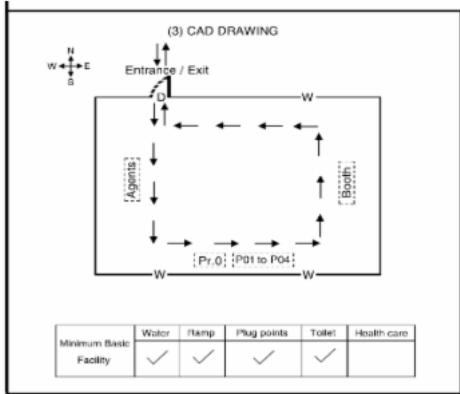

வாக்காளர் பதிவு அலுவலரின்
கையொப்பம்

Nazri Naksha

Google Map View

Polling Station Building Front View

Polling Station Front View

Cad View

Key MAP View

1 பெயர் : வள்ளி கணவர் பெயர் : மனோகரன் வீட்டு எண் : 1 வயது : 33 பாலினம் : பெண் Photo is available	RWL0605592	2 பெயர் : தேவேந்திரன் தந்தை பெயர் : மல்லிகா வீட்டு எண் : 102B வயது : 42 பாலினம் : ஆண் Photo is available	RWL0086660	3 பெயர் : திருநாவுக்கரசு தந்தை பெயர் : முனியப்பன் வீட்டு எண் : 119 வயது : 26 பாலினம் : ஆண் Photo is available	RWL1218387
4 பெயர் : சிலம்பரசன் தந்தை பெயர் : முனியப்பன் வீட்டு எண் : 119/ஏ வயது : 25 பாலினம் : ஆண் Photo is available	RWL1259803	5 பெயர் : மணி தந்தை பெயர் : தேவேந்திரன் வீட்டு எண் : 253 வயது : 19 பாலினம் : ஆண் Photo is available	RWL2643054	6 பெயர் : செல்வி தந்தை பெயர் : தேவேந்திரன் வீட்டு எண் : 253ஏ வயது : 20 பாலினம் : பெண் Photo is available	RWL2505832
7 பெயர் : தீனா தந்தை பெயர் : சக்கரவர்த்தி வீட்டு எண் : 257 வயது : 23 பாலினம் : ஆண் Photo is available	RWL2290229	8 பெயர் : கோவிந்தன் தந்தை பெயர் : ஆலேந்திரன் வீட்டு எண் : 261 வயது : 30 பாலினம் : ஆண் Photo is available	RWL0802397	9 பெயர் : கல்யாணிபாய் கணவர் பெயர் : சின்னசாமி வீட்டு எண் : 264 வயது : 53 பாலினம் : பெண் Photo is available	RWL2252708
10 பெயர் : மஞ்சு நாயக் தந்தை பெயர் : சின்னசாமி வீட்டு எண் : 264 வயது : 34 பாலினம் : ஆண் Photo is available	RWL2512614	11 பெயர் : சுரேஷ் சி தந்தை பெயர் : சின்னசாமி வீட்டு எண் : 264 வயது : 31 பாலினம் : ஆண் Photo is available	RWL2544013	12 பெயர் : மோனிஷா பாணு கணவர் பெயர் : சுரேஷ் வீட்டு எண் : 264 வயது : 22 பாலினம் : பெண் Photo is available	RWL2453850
13 பெயர் : சஞ்சய் தந்தை பெயர் : ராமமூர்த்தி வீட்டு எண் : 268 வயது : 23 பாலினம் : ஆண் Photo is available	RWL2252724	14 பெயர் : செல்வி கணவர் பெயர் : காந்தி வீட்டு எண் : 273 வயது : 55 பாலினம் : பெண் Photo is available	RWL0191478	15 பெயர் : சௌந்தராஜன் தந்தை பெயர் : காந்தி வீட்டு எண் : 273 வயது : 33 பாலினம் : ஆண் Photo is available	RWL0605410
16 பெயர் : செளமியா கணவர் பெயர் : சௌந்தராஜன் வீட்டு எண் : 273 வயது : 22 பாலினம் : பெண் Photo is available	RWL2364669	17 பெயர் : சேகர் தந்தை பெயர் : சுந்தரம் வீட்டு எண் : 273A வயது : 57 பாலினம் : ஆண் Photo is available	RWL0086678	18 பெயர் : அஜய் தந்தை பெயர் : சேகர் வீட்டு எண் : 274 வயது : 24 பாலினம் : ஆண் Photo is available	RWL2247708
19 பெயர் : ஜீம்மா கணவர் பெயர் : சுந்திரம் வீட்டு எண் : 274A வயது : 71 பாலினம் : பெண் Photo is available	RWL1905645	20 பெயர் : சக்தி தேவா தேவேந்திரன் தாயின் பெயர் : கவிதா கவிதா வீட்டு எண் : 275ஏ, குண்டன் தண்டா வயது : 21 பாலினம் : ஆண் Photo is available	RWL2433860	21 பெயர் : ராகுல் தந்தை பெயர் : வடிவேல் வீட்டு எண் : 276-ஏ வயது : 24 பாலினம் : ஆண் Photo is available	RWL2252740
22 பெயர் : பவித்ரா தந்தை பெயர் : சந்துரு வீட்டு எண் : 280 வயது : 22 பாலினம் : பெண் Photo is available	RWL2364719	23 பெயர் : வெங்கடேஷ் பிரேன் தந்தை பெயர் : ராம் ரெட்டி வீட்டு எண் : 282 வயது : 22 பாலினம் : ஆண் Photo is available	RWL2357747	24 பெயர் : ரேவதி கணவர் பெயர் : ரமேஷ் வீட்டு எண் : 293 வயது : 32 பாலினம் : பெண் Photo is available	RWL2252757
25 பெயர் : கலைச்செல்வி தந்தை பெயர் : ராஜேஷ் வீட்டு எண் : 297 வயது : 25 பாலினம் : பெண் Photo is available	RWL2322709	26 பெயர் : அரவிந்தன் தந்தை பெயர் : சம்பத் வீட்டு எண் : 302 வயது : 23 பாலினம் : ஆண் Photo is available	RWL2252716	27 பெயர் : செந்தில்குமார் இதரர் பெயர் : சரிதா வீட்டு எண் : 306 வயது : 34 பாலினம் : ஆண் Photo is available	RWL2307619
28 பெயர் : சரிதா கணவர் பெயர் : செந்தில்குமார் வீட்டு எண் : 306 வயது : 25 பாலினம் : பெண் Photo is available	RWL2307809	29 பெயர் : ராணி கணவர் பெயர் : கோபால் வீட்டு எண் : 309 வயது : 43 பாலினம் : பெண் Photo is available	RWL0171595	30 பெயர் : அருண் நேரு தந்தை பெயர் : கோபால் வீட்டு எண் : 309 வயது : 41 பாலினம் : ஆண் Photo is available	RWL2290237