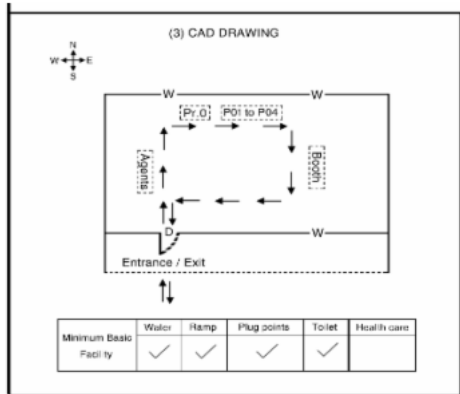

Google Map View

Polling Station Building Front View

Polling Station Front View

Cad View

Key MAP View

1 பெயர் : ராஜம்மாள் கணவர் பெயர்: கமலக்கண்ணன் வீட்டு எண் : 1 வயது : 62 பாலினம் : பெண் Photo is available	RWL0605972	2 பெயர் : கம்ஷலா கணவர் பெயர்: அண்ணாமலை வீட்டு எண் : 1 வயது : 48 பாலினம் : பெண் Photo is available	RWL0605980	3 பெயர் : பராசக்தி கணவர் பெயர்: முருகன் வீட்டு எண் : 1 வயது : 42 பாலினம் : பெண் Photo is available	JNP2618601
4 பெயர் : பிரேம குமார் தந்தை பெயர்: வேலு வீட்டு எண் : 1 வயது : 35 பாலினம் : ஆண் Photo is available	RWL1056142	5 பெயர் : வெங்கடேசன் தந்தை பெயர்: ஆறுமுகம் வீட்டு எண் : 1 வயது : 35 பாலினம் : ஆண் Photo is available	RWL0802710	6 பெயர் : தனலட்சுமி தந்தை பெயர்: சேட்டு வீட்டு எண் : 1 வயது : 34 பாலினம் : பெண் Photo is available	RWL0981241
7 பெயர் : திருமலை தந்தை பெயர்: அஞ்சலேஸ் வீட்டு எண் : 1 வயது : 30 பாலினம் : ஆண் Photo is available	RWL0921908	8 பெயர் : சேட்டு தந்தை பெயர்: ஏழுமலை வீட்டு எண் : 1 வயது : 30 பாலினம் : ஆண் Photo is available	RWL0802918	9 பெயர் : சோமசுந்தரம் தந்தை பெயர்: இளமுருகுதாசன் வீட்டு எண் : 1 வயது : 29 பாலினம் : ஆண் Photo is available	RWL0981233
10 பெயர் : சகுந்தலா கணவர் பெயர்: கார்திக் வீட்டு எண் : 1 வயது : 29 பாலினம் : பெண் Photo is available	RWL1083278	11 பெயர் : அஸ்வினி தந்தை பெயர்: அண்ணாமலை வீட்டு எண் : 1 வயது : 28 பாலினம் : பெண் Photo is available	RWL1056167	12 பெயர் : அபிநயக்கரசி தந்தை பெயர்: அண்ணாமலை வீட்டு எண் : 1 வயது : 28 பாலினம் : பெண் Photo is available	RWL1056175
13 பெயர் : மோனிஷா கணவர் பெயர்: ஸ்ரீகாந்த் வீட்டு எண் : 001 வயது : 27 பாலினம் : பெண் Photo is available	RWL2322592	14 பெயர் : சரவணன் தந்தை பெயர்: ராஜிலு வீட்டு எண் : 1/35 வயது : 44 பாலினம் : ஆண் Photo is available	JNP3228038	15 பெயர் : சத்தியராஜ் இராஜீலு தந்தை பெயர்: இராஜீலு வீட்டு எண் : 1-35 வயது : 38 பாலினம் : ஆண் Photo is available	RWL0886572
16 பெயர் : ரேகா தந்தை பெயர்: சத்யராஜ் வீட்டு எண் : 1-35 வயது : 37 பாலினம் : பெண் Photo is available	RWL1257476	17 பெயர் : நர்மதா தந்தை பெயர்: மோகன் வீட்டு எண் : 1/46 வயது : 22 பாலினம் : பெண் Photo is available	RWL2360824	18 பெயர் : ராஜிலு தந்தை பெயர்: அப்பாவு வீட்டு எண் : 2 வயது : 72 பாலினம் : ஆண் Photo is available	JNP4775557
19 பெயர் : கிஷோர் தந்தை பெயர்: மாணிக்கம் வீட்டு எண் : 2 வயது : 19 பாலினம் : ஆண் Photo is available	RWL2584530	20 பெயர் : பிரபாவதி தந்தை பெயர்: நாராயணசாமி வீட்டு எண் : 3 வயது : 76 பாலினம் : பெண் Photo is available	RWL1921436	21 பெயர் : நிர்மலா கணவர் பெயர்: பார்த்தசாரதி வீட்டு எண் : 3 வயது : 75 பாலினம் : பெண் Photo is available	RWL1921444
22 பெயர் : செல்வன் தந்தை பெயர்: நாராயணசாமி வீட்டு எண் : 3 வயது : 69 பாலினம் : ஆண் Photo is available	JNP5003041	23 பெயர் : உமா கணவர் பெயர்: செல்வன் வீட்டு எண் : 3 வயது : 59 பாலினம் : பெண் Photo is available	JNP5003058	24 பெயர் : ஷாஜகான் தந்தை பெயர்: ஜின்தாசமாதார் வீட்டு எண் : 7 வயது : 49 பாலினம் : ஆண் Photo is available	RWL0606079
25 பெயர் : லட்சுமி கணவர் பெயர்: ஷாஜகான் வீட்டு எண் : 7 வயது : 42 பாலினம் : பெண் Photo is available	RWL0606004	26 பெயர் : சசிகலா கணவர் பெயர்: குமார் வீட்டு எண் : 7 வயது : 36 பாலினம் : பெண் Photo is available	RWL0802645	27 பெயர் : குமார் தந்தை பெயர்: கமலக்கண்ணன் வீட்டு எண் : 7 வயது : 30 பாலினம் : ஆண் Photo is available	RWL0802850
28 பெயர் : அன்வர் தந்தை பெயர்: ஷாஜகான் வீட்டு எண் : 7 வயது : 26 பாலினம் : ஆண் Photo is available	RWL1218510	29 பெயர் : சிலம்பரசன் தந்தை பெயர்: முருகன் வீட்டு எண் : 8B வயது : 36 பாலினம் : ஆண் Photo is available	RWL0087023	30 பெயர் : சென்னம்மாள் கணவர் பெயர்: ஏழுமலை வீட்டு எண் : 9 வயது : 69 பாலினம் : பெண் Photo is available	RWL1921485