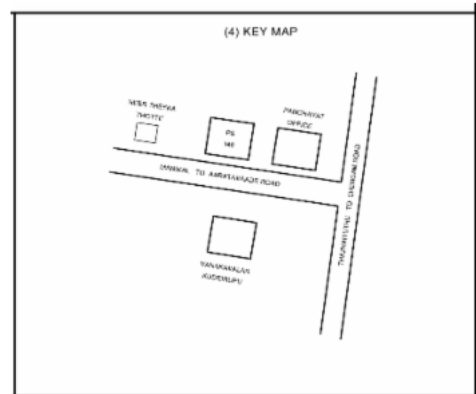

Cad View

Key MAP View