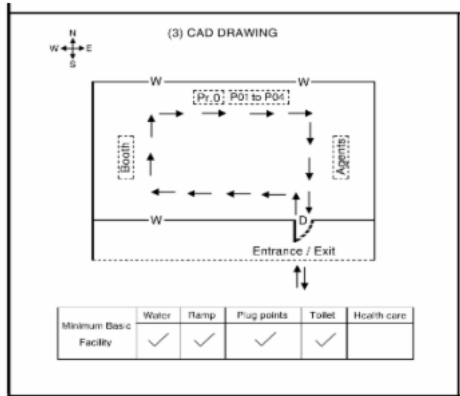

Cad View

Key MAP View