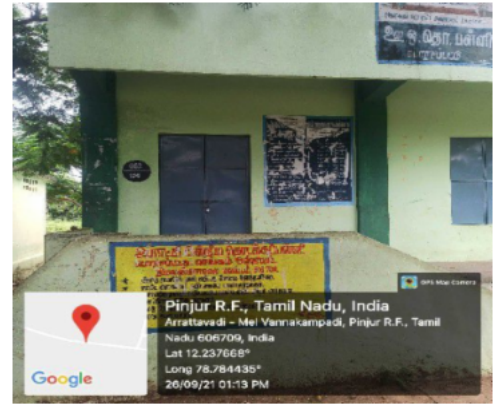

வாக்காளர் பதிவு அலுவலரின்  
கையொப்பம்

Nazri Naksha

Google Map View

Polling Station Building Front View

Polling Station Front View

Cad View

Key MAP View

|   |            |  |            |  |            |
|---|------------|--|------------|--|------------|
| 1<br>பெயர் : அமுதா<br>தந்தை பெயர்: சாமிநாதன்<br>வீட்டு எண் : 7<br>வயது : 45 பாலினம் : பெண்<br>Photo is available          | RWL0922740 | 2<br>பெயர் : அரவிந்தன்<br>தந்தை பெயர்: சாமிநாதன் சாமிநாதன்<br>வீட்டு எண் : 07<br>வயது : 20 பாலினம் : ஆண்<br>Photo is available | RWL2579449 | 3<br>பெயர் : நடராஜன்<br>தந்தை பெயர்: தர்மன்<br>வீட்டு எண் : 32<br>வயது : 68 பாலினம் : ஆண்<br>Photo is available                | RWL0088179 |
| 4<br>பெயர் : குள்ளி<br>கணவர் பெயர்: நடராஜன்<br>வீட்டு எண் : 32<br>வயது : 63 பாலினம் : பெண்<br>Photo is available          | RWL0088195 | 5<br>பெயர் : பீம்மா<br>கணவர் பெயர்: செல்வம்<br>வீட்டு எண் : 34<br>வயது : 27 பாலினம் : பெண்<br>Photo is available               | RWL1368877 | 6<br>பெயர் : சந்தோஷ்<br>தந்தை பெயர்: சம்பத்<br>வீட்டு எண் : 81<br>வயது : 22 பாலினம் : ஆண்<br>Photo is available                | RWL2369015 |
| 7<br>பெயர் : லோகேஷ்<br>தந்தை பெயர்: செல்வதுரை<br>வீட்டு எண் : 129<br>வயது : 27 பாலினம் : ஆண்<br>Photo is available        | RWL2531325 | 8<br>பெயர் : சந்தியா<br>தந்தை பெயர்: ஜோதி<br>வீட்டு எண் : 232<br>வயது : 33 பாலினம் : பெண்<br>Photo is available                | RWL0803254 | 9<br>பெயர் : மகேஷ்<br>தந்தை பெயர்: சின்னராஜி<br>வீட்டு எண் : 247H<br>வயது : 33 பாலினம் : ஆண்<br>Photo is available             | RWL0922294 |
| 10<br>பெயர் : தினேஷ்<br>தந்தை பெயர்: சின்னராஜி<br>வீட்டு எண் : 247H<br>வயது : 29 பாலினம் : ஆண்<br>Photo is available      | RWL0922302 | 11<br>பெயர் : சந்திரவேலா<br>கணவர் பெயர்: வினோத் முருகன்<br>வீட்டு எண் : 293<br>வயது : 29 பாலினம் : பெண்<br>Photo is available  | RWL2346377 | 12<br>பெயர் : பிரியதர்ஷினி<br>தந்தை பெயர்: செளந்தர்ராஜன்<br>வீட்டு எண் : 320<br>வயது : 31 பாலினம் : பெண்<br>Photo is available | RWL0707570 |
| 13<br>பெயர் : ரவி<br>தந்தை பெயர்: சோமியா<br>வீட்டு எண் : 325<br>வயது : 56 பாலினம் : ஆண்<br>Photo is available             | RWL0192195 | 14<br>பெயர் : கல்வி<br>தந்தை பெயர்: சோமியா<br>வீட்டு எண் : 329<br>வயது : 66 பாலினம் : ஆண்<br>Photo is available                | JNP2170280 | 15<br>பெயர் : பிரகாஷ்<br>தந்தை பெயர்: குமார்<br>வீட்டு எண் : 329<br>வயது : 37 பாலினம் : ஆண்<br>Photo is available              | RWL0192187 |
| 16<br>பெயர் : சாந்தி<br>கணவர் பெயர்: ரவி<br>வீட்டு எண் : 330<br>வயது : 56 பாலினம் : பெண்<br>Photo is available            | JNP1843036 | 17<br>பெயர் : ஜோதி<br>கணவர் பெயர்: விஜி<br>வீட்டு எண் : 331<br>வயது : 49 பாலினம் : பெண்<br>Photo is available                  | RWL0281048 | 18<br>பெயர் : பார்த்தசாரதி<br>தந்தை பெயர்: குப்புசாமி<br>வீட்டு எண் : 332<br>வயது : 49 பாலினம் : ஆண்<br>Photo is available     | RWL1664788 |
| 19<br>பெயர் : பானுமதி<br>கணவர் பெயர்: பார்த்தசாரதி<br>வீட்டு எண் : 332<br>வயது : 44 பாலினம் : பெண்<br>Photo is available  | JNP4760195 | 20<br>பெயர் : செந்தில்<br>தந்தை பெயர்: குப்புசாமி<br>வீட்டு எண் : 332<br>வயது : 44 பாலினம் : ஆண்<br>Photo is available         | RWL0803098 | 21<br>பெயர் : பிரியா<br>கணவர் பெயர்: செந்தில்<br>வீட்டு எண் : 332<br>வயது : 33 பாலினம் : பெண்<br>Photo is available            | RWL0803106 |
| 22<br>பெயர் : சினேகா<br>தந்தை பெயர்: பார்த்தசாரதி<br>வீட்டு எண் : 332<br>வயது : 25 பாலினம் : பெண்<br>Photo is available   | RWL1257377 | 23<br>பெயர் : பூபதி<br>தந்தை பெயர்: தாலு<br>வீட்டு எண் : 333<br>வயது : 56 பாலினம் : ஆண்<br>Photo is available                  | RWL1664796 | 24<br>பெயர் : செல்வி<br>கணவர் பெயர்: பூபதி<br>வீட்டு எண் : 333<br>வயது : 51 பாலினம் : பெண்<br>Photo is available               | RWL1664804 |
| 25<br>பெயர் : உஷா<br>கணவர் பெயர்: ராஜா<br>வீட்டு எண் : 335<br>வயது : 47 பாலினம் : பெண்<br>Photo is available              | JNP1829589 | 26<br>பெயர் : சக்திவேல்<br>தந்தை பெயர்: ராஜா<br>வீட்டு எண் : 335<br>வயது : 26 பாலினம் : ஆண்<br>Photo is available              | RWL1267699 | 27<br>பெயர் : பத்தியா<br>தந்தை பெயர்: போமா<br>வீட்டு எண் : 336<br>வயது : 71 பாலினம் : ஆண்<br>Photo is available                | RWL1664812 |
| 28<br>பெயர் : சோமியியம்மாள்<br>கணவர் பெயர்: பத்தியா<br>வீட்டு எண் : 336<br>வயது : 66 பாலினம் : பெண்<br>Photo is available | RWL1664820 | 29<br>பெயர் : அசோகன்<br>தந்தை பெயர்: பத்தியா<br>வீட்டு எண் : 336<br>வயது : 44 பாலினம் : ஆண்<br>Photo is available              | JNP2618106 | 30<br>பெயர் : அம்மு<br>கணவர் பெயர்: அசோகன்<br>வீட்டு எண் : 336<br>வயது : 41 பாலினம் : பெண்<br>Photo is available               | JNP2618122 |