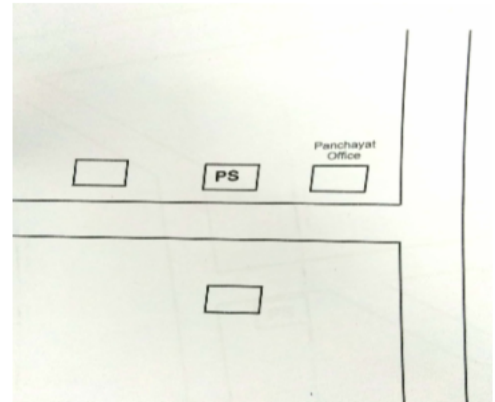

வாக்காளர் பதிவு அலுவலரின்  
கையொப்பம்

Nazri Naksha

Google Map View

Polling Station Building Front View

Polling Station Front View

Cad View

Key MAP View

|   |            |  |            |  |            |
|---|------------|--|------------|--|------------|
| 1<br>பெயர் : அமுதா<br>தந்தை பெயர்: சாமிநாதன்<br>வீட்டு எண் : 7<br>வயது : 45 பாலினம் : பெண்<br>Photo is available          | RWL0922740 | 2<br>பெயர் : அரவிந்தன்<br>தந்தை பெயர்: சாமிநாதன் சாமிநாதன்<br>வீட்டு எண் : 07<br>வயது : 20 பாலினம் : ஆண்<br>Photo is available | RWL2579449 | 3<br>பெயர் : நடராஜன்<br>தந்தை பெயர்: தர்மன்<br>வீட்டு எண் : 32<br>வயது : 68 பாலினம் : ஆண்<br>Photo is available                | RWL0088179 |
| 4<br>பெயர் : குள்ளி<br>கணவர் பெயர்: நடராஜன்<br>வீட்டு எண் : 32<br>வயது : 63 பாலினம் : பெண்<br>Photo is available          | RWL0088195 | 5<br>பெயர் : பீம்மா<br>கணவர் பெயர்: செல்வம்<br>வீட்டு எண் : 34<br>வயது : 27 பாலினம் : பெண்<br>Photo is available               | RWL1368877 | 6<br>பெயர் : சந்தோஷ்<br>தந்தை பெயர்: சம்பத்<br>வீட்டு எண் : 81<br>வயது : 22 பாலினம் : ஆண்<br>Photo is available                | RWL2369015 |
| 7<br>பெயர் : லோகேஷ்<br>தந்தை பெயர்: செல்வதுரை<br>வீட்டு எண் : 129<br>வயது : 27 பாலினம் : ஆண்<br>Photo is available        | RWL2531325 | 8<br>பெயர் : சந்தியா<br>தந்தை பெயர்: ஜோதி<br>வீட்டு எண் : 232<br>வயது : 33 பாலினம் : பெண்<br>Photo is available                | RWL0803254 | 9<br>பெயர் : மகேஷ்<br>தந்தை பெயர்: சின்னராஜி<br>வீட்டு எண் : 247H<br>வயது : 33 பாலினம் : ஆண்<br>Photo is available             | RWL0922294 |
| 10<br>பெயர் : தினேஷ்<br>தந்தை பெயர்: சின்னராஜி<br>வீட்டு எண் : 247H<br>வயது : 29 பாலினம் : ஆண்<br>Photo is available      | RWL0922302 | 11<br>பெயர் : சந்திரவேலா<br>கணவர் பெயர்: வினோத் முருகன்<br>வீட்டு எண் : 293<br>வயது : 29 பாலினம் : பெண்<br>Photo is available  | RWL2346377 | 12<br>பெயர் : பிரியதர்ஷினி<br>தந்தை பெயர்: செளந்தர்ராஜன்<br>வீட்டு எண் : 320<br>வயது : 31 பாலினம் : பெண்<br>Photo is available | RWL0707570 |
| 13<br>பெயர் : ரவி<br>தந்தை பெயர்: சோமியா<br>வீட்டு எண் : 325<br>வயது : 56 பாலினம் : ஆண்<br>Photo is available             | RWL0192195 | 14<br>பெயர் : கல்வி<br>தந்தை பெயர்: சோமியா<br>வீட்டு எண் : 329<br>வயது : 66 பாலினம் : ஆண்<br>Photo is available                | JNP2170280 | 15<br>பெயர் : பிரகாஷ்<br>தந்தை பெயர்: குமார்<br>வீட்டு எண் : 329<br>வயது : 37 பாலினம் : ஆண்<br>Photo is available              | RWL0192187 |
| 16<br>பெயர் : சாந்தி<br>கணவர் பெயர்: ரவி<br>வீட்டு எண் : 330<br>வயது : 56 பாலினம் : பெண்<br>Photo is available            | JNP1843036 | 17<br>பெயர் : ஜோதி<br>கணவர் பெயர்: விஜி<br>வீட்டு எண் : 331<br>வயது : 49 பாலினம் : பெண்<br>Photo is available                  | RWL0281048 | 18<br>பெயர் : பார்த்தசாரதி<br>தந்தை பெயர்: குப்புசாமி<br>வீட்டு எண் : 332<br>வயது : 49 பாலினம் : ஆண்<br>Photo is available     | RWL1664788 |
| 19<br>பெயர் : பானுமதி<br>கணவர் பெயர்: பார்த்தசாரதி<br>வீட்டு எண் : 332<br>வயது : 44 பாலினம் : பெண்<br>Photo is available  | JNP4760195 | 20<br>பெயர் : செந்தில்<br>தந்தை பெயர்: குப்புசாமி<br>வீட்டு எண் : 332<br>வயது : 44 பாலினம் : ஆண்<br>Photo is available         | RWL0803098 | 21<br>பெயர் : பிரியா<br>கணவர் பெயர்: செந்தில்<br>வீட்டு எண் : 332<br>வயது : 33 பாலினம் : பெண்<br>Photo is available            | RWL0803106 |
| 22<br>பெயர் : சினேகா<br>தந்தை பெயர்: பார்த்தசாரதி<br>வீட்டு எண் : 332<br>வயது : 25 பாலினம் : பெண்<br>Photo is available   | RWL1257377 | 23<br>பெயர் : பூபதி<br>தந்தை பெயர்: தாலு<br>வீட்டு எண் : 333<br>வயது : 56 பாலினம் : ஆண்<br>Photo is available                  | RWL1664796 | 24<br>பெயர் : செல்வி<br>கணவர் பெயர்: பூபதி<br>வீட்டு எண் : 333<br>வயது : 51 பாலினம் : பெண்<br>Photo is available               | RWL1664804 |
| 25<br>பெயர் : உஷா<br>கணவர் பெயர்: ராஜா<br>வீட்டு எண் : 335<br>வயது : 47 பாலினம் : பெண்<br>Photo is available              | JNP1829589 | 26<br>பெயர் : சக்திவேல்<br>தந்தை பெயர்: ராஜா<br>வீட்டு எண் : 335<br>வயது : 26 பாலினம் : ஆண்<br>Photo is available              | RWL1267699 | 27<br>பெயர் : பத்தியா<br>தந்தை பெயர்: போமா<br>வீட்டு எண் : 336<br>வயது : 71 பாலினம் : ஆண்<br>Photo is available                | RWL1664812 |
| 28<br>பெயர் : சோமியியம்மாள்<br>கணவர் பெயர்: பத்தியா<br>வீட்டு எண் : 336<br>வயது : 66 பாலினம் : பெண்<br>Photo is available | RWL1664820 | 29<br>பெயர் : அசோகன்<br>தந்தை பெயர்: பத்தியா<br>வீட்டு எண் : 336<br>வயது : 44 பாலினம் : ஆண்<br>Photo is available              | JNP2618106 | 30<br>பெயர் : அம்மு<br>கணவர் பெயர்: அசோகன்<br>வீட்டு எண் : 336<br>வயது : 41 பாலினம் : பெண்<br>Photo is available               | JNP2618122 |