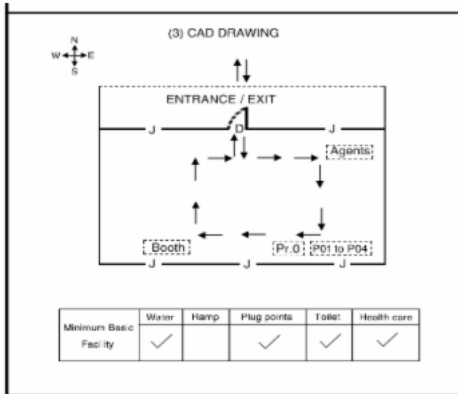

வாக்காளர் பதிவு அலுவலரின்
கையொப்பம்

Nazri Naksha

Google Map View

Polling Station Building Front View

Polling Station Front View

Cad View

Key MAP View

| | | | | | |
|---|------------|---|------------|---|------------|
| 1 பெயர் : சகுந்தலா கணவர் பெயர்: சிவாஜி வீட்டு எண் : 1 வயது : 58 பாலினம் : பெண் Photo is available | RWL0608240 | 2 பெயர் : முருகன் தந்தை பெயர்: கோவிந்தன் வீட்டு எண் : 1 வயது : 58 பாலினம் : ஆண் Photo is available | RWL0608794 | 3 பெயர் : ஆறுமுகம் தந்தை பெயர்: கண்ணன் வீட்டு எண் : 1 வயது : 51 பாலினம் : ஆண் Photo is available | RWL1672435 |
| 4 பெயர் : அலமேலு கணவர் பெயர்: முருகன் வீட்டு எண் : 1 வயது : 48 பாலினம் : பெண் Photo is available | RWL0608703 | 5 பெயர் : ஐயப்பன் தந்தை பெயர்: கந்தன் வீட்டு எண் : 1 வயது : 47 பாலினம் : ஆண் Photo is available | RWL0391888 | 6 பெயர் : மாரி கணவர் பெயர்: முருகன் வீட்டு எண் : 1 வயது : 47 பாலினம் : பெண் Photo is available | RWL2199271 |
| 7 பெயர் : சித்ரா கணவர் பெயர்: ஆறுமுகம் வீட்டு எண் : 1 வயது : 46 பாலினம் : பெண் Photo is available | JNP1347772 | 8 பெயர் : கோவிந்தம்மாள் கணவர் பெயர்: காத்தவராயன் வீட்டு எண் : 1 வயது : 46 பாலினம் : பெண் Photo is available | RWL0392217 | 9 பெயர் : சக்தி கணவர் பெயர்: ஐயப்பன் வீட்டு எண் : 1 வயது : 42 பாலினம் : பெண் Photo is available | RWL0392167 |
| 10 பெயர் : சித்ரா குணசேகர் கணவர் பெயர்: குணசேகர் ஸி வீட்டு எண் : 1 வயது : 41 பாலினம் : பெண் Photo is available | RWL2537546 | 11 பெயர் : முனியப்பன் தந்தை பெயர்: முருகன் வீட்டு எண் : 1 வயது : 40 பாலினம் : ஆண் Photo is available | RWL0981464 | 12 பெயர் : சக்தி கணவர் பெயர்: காத்துவராயன் வீட்டு எண் : 1 வயது : 40 பாலினம் : பெண் Photo is available | RWL0981381 |
| 13 பெயர் : காத்தவராயன் தந்தை பெயர்: மாரி வீட்டு எண் : 1 வயது : 36 பாலினம் : ஆண் Photo is available | RWL1003979 | 14 பெயர் : மாரி கணவர் பெயர்: மணி வீட்டு எண் : 1 வயது : 35 பாலினம் : பெண் Photo is available | RWL0923151 | 15 பெயர் : முனியப்பன் தந்தை பெயர்: திருப்பதி வீட்டு எண் : 1 வயது : 32 பாலினம் : ஆண் Photo is available | RWL0608521 |
| 16 பெயர் : பிரியா கணவர் பெயர்: ஏழுமலை வீட்டு எண் : 1 வயது : 31 பாலினம் : பெண் Photo is available | RWL1157049 | 17 பெயர் : திருவேல்முருகன் தந்தை பெயர்: இலட்சுமணன் வீட்டு எண் : 1 வயது : 28 பாலினம் : ஆண் Photo is available | RWL1035831 | 18 பெயர் : மணி குணசேகர் தந்தை பெயர்: குணசேகர் ஸி வீட்டு எண் : 1 வயது : 21 பாலினம் : ஆண் Photo is available | RWL2537538 |
| 19 பெயர் : சென்னம்மாள் கணவர் பெயர்: முருகன் வீட்டு எண் : 1-5 வயது : 40 பாலினம் : பெண் Photo is available | RWL0608554 | 20 பெயர் : ஹேமநாதன் மு தந்தை பெயர்: முருகன் வீட்டு எண் : 1/5ஏ வயது : 23 பாலினம் : ஆண் Photo is available | RWL2524577 | 21 பெயர் : செல்வி தந்தை பெயர்: லட்சுமணன் வீட்டு எண் : 1-6 வயது : 40 பாலினம் : பெண் Photo is available | RWL0608166 |
| 22 பெயர் : பாண்டிதிரை தந்தை பெயர்: சம்பத் வீட்டு எண் : 1/23 ஏ வயது : 32 பாலினம் : ஆண் Photo is available | RWL2220788 | 23 பெயர் : கஸ்தூரி தந்தை பெயர்: ஏழுமலை வீட்டு எண் : 1-44 வயது : 40 பாலினம் : பெண் Photo is available | RWL0089136 | 24 பெயர் : ஜெகநாதன் தந்தை பெயர்: குப்புசாமி வீட்டு எண் : 1-89 வயது : 33 பாலினம் : ஆண் Photo is available | RWL0923318 |
| 25 பெயர் : ஆனந்தி கணவர் பெயர்: பிச்சைபிள்ளை வீட்டு எண் : 1/90 வயது : 25 பாலினம் : பெண் Photo is available | RWL2468791 | 26 பெயர் : அருணா கணவர் பெயர்: புலப்பநாதன் வீட்டு எண் : 1-119 வயது : 50 பாலினம் : பெண் Photo is available | RWL0608547 | 27 பெயர் : பழனி தந்தை பெயர்: நல்லையா வீட்டு எண் : 2 வயது : 54 பாலினம் : ஆண் Photo is available | RWL1672443 |
| 28 பெயர் : லட்சுமி கணவர் பெயர்: பழனி வீட்டு எண் : 2 வயது : 46 பாலினம் : பெண் Photo is available | JNP1347848 | 29 பெயர் : தினேஷ் தந்தை பெயர்: பழனி வீட்டு எண் : 2 வயது : 25 பாலினம் : ஆண் Photo is available | RWL2253342 | 30 பெயர் : முனுசாமி தந்தை பெயர்: ஆறுமுகம் வீட்டு எண் : 4 வயது : 51 பாலினம் : ஆண் Photo is available | RWL1672468 |