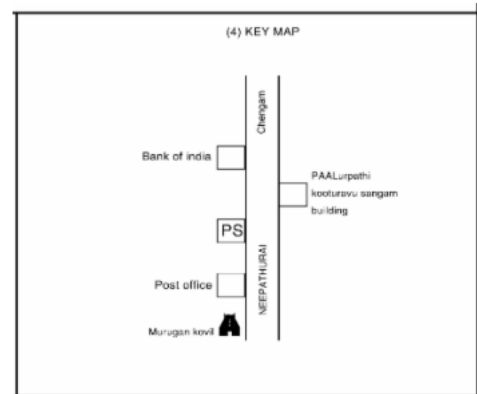

வாக்காளர் பதிவு அலுவலரின்
கையொப்பம்

Nazri Naksha

Google Map View

Polling Station Building Front View

Polling Station Front View

Cad View

Key MAP View

| | | | | | |
|---|------------|---|------------|---|------------|
| 1 பெயர் : சகுந்தலா கணவர் பெயர்: சிவாஜி வீட்டு எண் : 1 வயது : 58 பாலினம் : பெண் Photo is available | RWL0608240 | 2 பெயர் : முருகன் தந்தை பெயர்: கோவிந்தன் வீட்டு எண் : 1 வயது : 58 பாலினம் : ஆண் Photo is available | RWL0608794 | 3 பெயர் : ஆறுமுகம் தந்தை பெயர்: கண்ணன் வீட்டு எண் : 1 வயது : 51 பாலினம் : ஆண் Photo is available | RWL1672435 |
| 4 பெயர் : அலமேலு கணவர் பெயர்: முருகன் வீட்டு எண் : 1 வயது : 48 பாலினம் : பெண் Photo is available | RWL0608703 | 5 பெயர் : ஐயப்பன் தந்தை பெயர்: கந்தன் வீட்டு எண் : 1 வயது : 47 பாலினம் : ஆண் Photo is available | RWL0391888 | 6 பெயர் : மாரி கணவர் பெயர்: முருகன் வீட்டு எண் : 1 வயது : 47 பாலினம் : பெண் Photo is available | RWL2199271 |
| 7 பெயர் : சித்ரா கணவர் பெயர்: ஆறுமுகம் வீட்டு எண் : 1 வயது : 46 பாலினம் : பெண் Photo is available | JNP1347772 | 8 பெயர் : கோவிந்தம்மாள் கணவர் பெயர்: காத்தவராயன் வீட்டு எண் : 1 வயது : 46 பாலினம் : பெண் Photo is available | RWL0392217 | 9 பெயர் : சக்தி கணவர் பெயர்: ஐயப்பன் வீட்டு எண் : 1 வயது : 42 பாலினம் : பெண் Photo is available | RWL0392167 |
| 10 பெயர் : சித்ரா குணசேகர் கணவர் பெயர்: குணசேகர் ஸி வீட்டு எண் : 1 வயது : 41 பாலினம் : பெண் Photo is available | RWL2537546 | 11 பெயர் : முனியப்பன் தந்தை பெயர்: முருகன் வீட்டு எண் : 1 வயது : 40 பாலினம் : ஆண் Photo is available | RWL0981464 | 12 பெயர் : சக்தி கணவர் பெயர்: காத்துவராயன் வீட்டு எண் : 1 வயது : 40 பாலினம் : பெண் Photo is available | RWL0981381 |
| 13 பெயர் : காத்தவராயன் தந்தை பெயர்: மாரி வீட்டு எண் : 1 வயது : 36 பாலினம் : ஆண் Photo is available | RWL1003979 | 14 பெயர் : மாரி கணவர் பெயர்: மணி வீட்டு எண் : 1 வயது : 35 பாலினம் : பெண் Photo is available | RWL0923151 | 15 பெயர் : முனியப்பன் தந்தை பெயர்: திருப்பதி வீட்டு எண் : 1 வயது : 32 பாலினம் : ஆண் Photo is available | RWL0608521 |
| 16 பெயர் : பிரியா கணவர் பெயர்: ஏழுமலை வீட்டு எண் : 1 வயது : 31 பாலினம் : பெண் Photo is available | RWL1157049 | 17 பெயர் : திருவேல்முருகன் தந்தை பெயர்: இலட்சுமணன் வீட்டு எண் : 1 வயது : 28 பாலினம் : ஆண் Photo is available | RWL1035831 | 18 பெயர் : மணி குணசேகர் தந்தை பெயர்: குணசேகர் ஸி வீட்டு எண் : 1 வயது : 21 பாலினம் : ஆண் Photo is available | RWL2537538 |
| 19 பெயர் : சென்னம்மாள் கணவர் பெயர்: முருகன் வீட்டு எண் : 1-5 வயது : 40 பாலினம் : பெண் Photo is available | RWL0608554 | 20 பெயர் : ஹேமநாதன் மு தந்தை பெயர்: முருகன் வீட்டு எண் : 1/5ஏ வயது : 23 பாலினம் : ஆண் Photo is available | RWL2524577 | 21 பெயர் : செல்வி தந்தை பெயர்: லட்சுமணன் வீட்டு எண் : 1-6 வயது : 40 பாலினம் : பெண் Photo is available | RWL0608166 |
| 22 பெயர் : பாண்டிதிரை தந்தை பெயர்: சம்பத் வீட்டு எண் : 1/23 ஏ வயது : 32 பாலினம் : ஆண் Photo is available | RWL2220788 | 23 பெயர் : கஸ்தூரி தந்தை பெயர்: ஏழுமலை வீட்டு எண் : 1-44 வயது : 40 பாலினம் : பெண் Photo is available | RWL0089136 | 24 பெயர் : ஜெகநாதன் தந்தை பெயர்: குப்புசாமி வீட்டு எண் : 1-89 வயது : 33 பாலினம் : ஆண் Photo is available | RWL0923318 |
| 25 பெயர் : ஆனந்தி கணவர் பெயர்: பிச்சைபிள்ளை வீட்டு எண் : 1/90 வயது : 25 பாலினம் : பெண் Photo is available | RWL2468791 | 26 பெயர் : அருணா கணவர் பெயர்: புலப்பநாதன் வீட்டு எண் : 1-119 வயது : 50 பாலினம் : பெண் Photo is available | RWL0608547 | 27 பெயர் : பழனி தந்தை பெயர்: நல்லையா வீட்டு எண் : 2 வயது : 54 பாலினம் : ஆண் Photo is available | RWL1672443 |
| 28 பெயர் : லட்சுமி கணவர் பெயர்: பழனி வீட்டு எண் : 2 வயது : 46 பாலினம் : பெண் Photo is available | JNP1347848 | 29 பெயர் : தினேஷ் தந்தை பெயர்: பழனி வீட்டு எண் : 2 வயது : 25 பாலினம் : ஆண் Photo is available | RWL2253342 | 30 பெயர் : முனுசாமி தந்தை பெயர்: ஆறுமுகம் வீட்டு எண் : 4 வயது : 51 பாலினம் : ஆண் Photo is available | RWL1672468 |