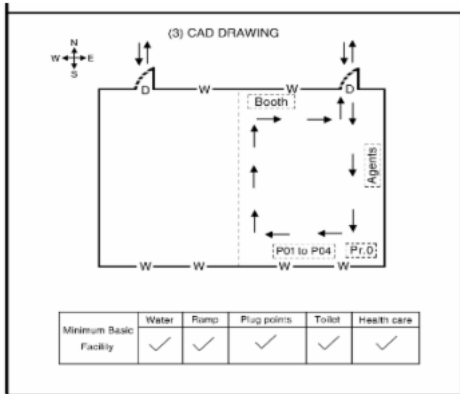

வாக்காளர் பதிவு அலுவலரின்  
கையொப்பம்

Nazri Naksha

Google Map View

Polling Station Building Front View

Polling Station Front View

Cad View

Key MAP View

1 பெயர் : பிரகாஷ் தந்தை பெயர்: கோவிந்தன் வீட்டு எண் : 1 வயது : 29 பாலினம் : ஆண்	RWL0981530 Photo is available	2 பெயர் : யுவராஜ் மு தந்தை பெயர்: முருகன் வீட்டு எண் : 25/ஏ வயது : 21 பாலினம் : ஆண்	RWL2553154 Photo is available	3 பெயர் : விஜி தந்தை பெயர்: பெருமாள் கோவிந்தன் வீட்டு எண் : 31 வயது : 22 பாலினம் : ஆண்	RWL2382489 Photo is available
4 பெயர் : புகழ் ஸ் தந்தை பெயர்: சங்கர் டி வீட்டு எண் : 67 வயது : 19 பாலினம் : ஆண்	RWL2622587 Photo is available	5 பெயர் : ஜெகதீஷ் தந்தை பெயர்: சீனிவாசன் வீட்டு எண் : 142 வயது : 28 பாலினம் : ஆண்	RWL1036144 Photo is available	6 பெயர் : பழனி தந்தை பெயர்: சுப்பிரமணி வீட்டு எண் : 334 வயது : 63 பாலினம் : ஆண்	RWL1114719 Photo is available
7 பெயர் : சாந்தி கணவர் பெயர்: பழனி வீட்டு எண் : 334 வயது : 55 பாலினம் : பெண்	RWL1114768 Photo is available	8 பெயர் : திருமலை தந்தை பெயர்: பழனி வீட்டு எண் : 334 வயது : 35 பாலினம் : ஆண்	RWL1114727 Photo is available	9 பெயர் : அண்ணாமலை தந்தை பெயர்: பழனி வீட்டு எண் : 334 வயது : 34 பாலினம் : ஆண்	RWL1114701 Photo is available
10 பெயர் : அபிராமி தந்தை பெயர்: திருமலை வீட்டு எண் : 334 வயது : 31 பாலினம் : பெண்	RWL1157189 Photo is available	11 பெயர் : சுபலட்சுமி கணவர் பெயர்: அண்ணாமலை வீட்டு எண் : 334 வயது : 28 பாலினம் : பெண்	RWL2317618 Photo is available	12 பெயர் : வடிவேலு தந்தை பெயர்: சின்னசாமி வீட்டு எண் : 348 வயது : 73 பாலினம் : ஆண்	RWL1679448 Photo is available
13 பெயர் : சின்னப்பா கணவர் பெயர்: வடிவேல் வீட்டு எண் : 348 வயது : 63 பாலினம் : பெண்	RWL1679455 Photo is available	14 பெயர் : மாலா கணவர் பெயர்: வடிவேல் வீட்டு எண் : 348 வயது : 58 பாலினம் : பெண்	RWL1679463 Photo is available	15 பெயர் : மாணிக்கவேல் தந்தை பெயர்: வடிவேல் வீட்டு எண் : 348 வயது : 38 பாலினம் : ஆண்	RWL0089672 Photo is available
16 பெயர் : மணிகண்டன் தந்தை பெயர்: வடிவேல் வீட்டு எண் : 348 வயது : 36 பாலினம் : ஆண்	RWL0089680 Photo is available	17 பெயர் : சிலம்பரசன் தந்தை பெயர்: வடிவேல் வீட்டு எண் : 348 வயது : 32 பாலினம் : ஆண்	RWL0608737 Photo is available	18 பெயர் : சிவரஞ்சினி கணவர் பெயர்: மாணிக்கம் வீட்டு எண் : 348 வயது : 31 பாலினம் : பெண்	RWL1083609 Photo is available
19 பெயர் : ஆனந்தி கணவர் பெயர்: மணிகண்டன் வீட்டு எண் : 348 வயது : 29 பாலினம் : பெண்	RWL1007657 Photo is available	20 பெயர் : கணேசன் தந்தை பெயர்: ரத்தினவேல் வீட்டு எண் : 349 வயது : 79 பாலினம் : ஆண்	RWL1679471 Photo is available	21 பெயர் : சரஸ்வதி கணவர் பெயர்: கணேசன் வீட்டு எண் : 349 வயது : 74 பாலினம் : பெண்	RWL1683002 Photo is available
22 பெயர் : வெள்ளிச்சி கணவர் பெயர்: நடராசன் வீட்டு எண் : 350 வயது : 71 பாலினம் : பெண்	RWL1683028 Photo is available	23 பெயர் : வெங்கடேசன் தந்தை பெயர்: நடராசன் வீட்டு எண் : 350 வயது : 51 பாலினம் : ஆண்	JNP3113578 Photo is available	24 பெயர் : செல்வி கணவர் பெயர்: வெங்கடேசன் வீட்டு எண் : 350 வயது : 48 பாலினம் : பெண்	JNP3116738 Photo is available
25 பெயர் : அருணா ஆ சா கணவர் பெயர்: வெ கேசவன் வீட்டு எண் : 350 வயது : 28 பாலினம் : பெண்	RWL2546232 Photo is available	26 பெயர் : கேசவன் தந்தை பெயர்: வெங்கடேசன் வீட்டு எண் : 350 வயது : 28 பாலினம் : ஆண்	RWL0981589 Photo is available	27 பெயர் : சுப்பிரமணி தந்தை பெயர்: நாச்சிமுத்து வீட்டு எண் : 352 வயது : 73 பாலினம் : ஆண்	RWL1683036 Photo is available
28 பெயர் : மந்திரிக்குமார் தந்தை பெயர்: சுப்பிரமணி வீட்டு எண் : 352 வயது : 49 பாலினம் : ஆண்	JNP1347491 Photo is available	29 பெயர் : நாச்சியம்மாள் கணவர் பெயர்: மந்திரிக்குமார் வீட்டு எண் : 352 வயது : 46 பாலினம் : பெண்	JNP1347681 Photo is available	30 பெயர் : சக்திவேல் ம தந்தை பெயர்: மந்திரிக்குமார் வீட்டு எண் : 352/1 வயது : 22 பாலினம் : ஆண்	RWL2494656 Photo is available