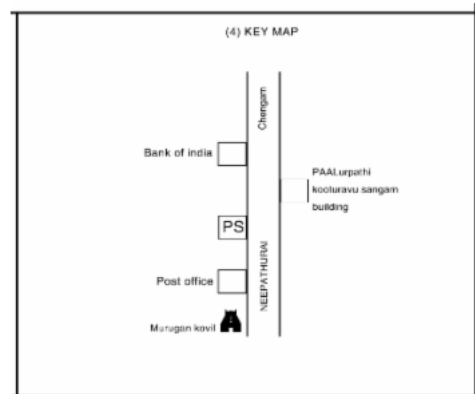

Cad View

Key MAP View