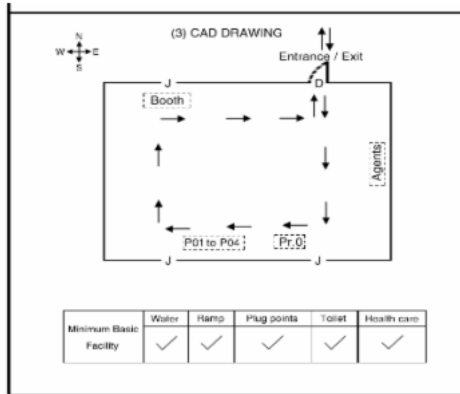

வாக்காளர் பதிவு அலுவலரின்
கையொப்பம்

Nazri Naksha

Google Map View

Polling Station Building Front View

Polling Station Front View

Cad View

Key MAP View

1 பெயர் : பழனிச்சாமி தந்தை பெயர் : நாராயணசாமி வீட்டு எண் : 1 வயது : 65 பாலினம் : ஆண்	RWL0392654 Photo is available	2 பெயர் : மரகதம் கணவர் பெயர் : பழனிச்சாமி வீட்டு எண் : 1 வயது : 60 பாலினம் : பெண்	RWL0392621 Photo is available	3 பெயர் : அசோக் தந்தை பெயர் : ராஜகோபால் வீட்டு எண் : 1 வயது : 56 பாலினம் : ஆண்	RWL0392696 Photo is available
4 பெயர் : சங்கீதா கணவர் பெயர் : வடிவேல் வீட்டு எண் : 1 வயது : 43 பாலினம் : பெண்	RWL0392662 Photo is available	5 பெயர் : ஜெயக்குமார் தந்தை பெயர் : ஜெகநாதன் வீட்டு எண் : 8 வயது : 46 பாலினம் : ஆண்	JNP1820034 Photo is available	6 பெயர் : முனிகிருஷ்ணன் தந்தை பெயர் : ஜெமினி வீட்டு எண் : 84 வயது : 25 பாலினம் : ஆண்	RWL1350560 Photo is available
7 பெயர் : அயோத்தி தந்தை பெயர் : சின்னசாமி வீட்டு எண் : 109பி வயது : 61 பாலினம் : ஆண்	RWL1323211 Photo is available	8 பெயர் : மணிமேகலை தந்தை பெயர் : அய்யோத்தி வீட்டு எண் : 109B வயது : 28 பாலினம் : பெண்	RWL1036318 Photo is available	9 பெயர் : நிர்மலா தந்தை பெயர் : அய்யோத்தி வீட்டு எண் : 109பி வயது : 27 பாலினம் : பெண்	RWL1252477 Photo is available
10 பெயர் : அரிஷ்குமார் தந்தை பெயர் : அய்யோத்தி வீட்டு எண் : 109பி வயது : 25 பாலினம் : ஆண்	RWL1252485 Photo is available	11 பெயர் : காந்திமதி கணவர் பெயர் : அய்யோத்தி வீட்டு எண் : 109-B வயது : 54 பாலினம் : பெண்	RWL0923722 Photo is available	12 பெயர் : அலெக்ஸாண்டர் தந்தை பெயர் : அய்யோத்தி வீட்டு எண் : 109-B வயது : 30 பாலினம் : ஆண்	RWL0923706 Photo is available
13 பெயர் : சாந்தி கணவர் பெயர் : சரவணன் வீட்டு எண் : 136 வயது : 56 பாலினம் : பெண்	RWL1694884 Photo is available	14 பெயர் : ராகுல் த தந்தை பெயர் : தனஞ்செயன் த வீட்டு எண் : 161/2 வயது : 27 பாலினம் : ஆண்	RWL1219195 Photo is available	15 பெயர் : செளமியா தந்தை பெயர் : தனஞ்செயன் வீட்டு எண் : 161/2 வயது : 25 பாலினம் : பெண்	RWL2322287 Photo is available
16 பெயர் : பரணிபிரியா தந்தை பெயர் : கிருஷ்ணமூர்த்தி வீட்டு எண் : 167/a வயது : 21 பாலினம் : பெண்	RWL2490274 Photo is available	17 பெயர் : நேரு தந்தை பெயர் : சுந்தரமூர்த்தி வீட்டு எண் : 231 வயது : 33 பாலினம் : ஆண்	RWL0708420 Photo is available	18 பெயர் : சரஸ்வதி கணவர் பெயர் : பன்னீர்செல்வம் வீட்டு எண் : 232 வயது : 62 பாலினம் : பெண்	RWL1694538 Photo is available
19 பெயர் : அண்ணாமலை தந்தை பெயர் : கோவிந்தசாமி வீட்டு எண் : 233 வயது : 64 பாலினம் : ஆண்	RWL1694546 Photo is available	20 பெயர் : சக்திவேல் தந்தை பெயர் : அண்ணாமலை வீட்டு எண் : 233 வயது : 41 பாலினம் : ஆண்	RWL0392639 Photo is available	21 பெயர் : தமிழரசி ச கணவர் பெயர் : சக்திவேல் வீட்டு எண் : 233 வயது : 36 பாலினம் : பெண்	RWL0804294 Photo is available
22 பெயர் : சுந்தரமூர்த்தி தந்தை பெயர் : ராஜகோபால் வீட்டு எண் : 234 வயது : 78 பாலினம் : ஆண்	RWL1694553 Photo is available	23 பெயர் : கனகா கணவர் பெயர் : சுந்தரமூர்த்தி வீட்டு எண் : 234 வயது : 66 பாலினம் : பெண்	RWL1694561 Photo is available	24 பெயர் : ராஜா தந்தை பெயர் : சுந்தரமூர்த்தி வீட்டு எண் : 234 வயது : 51 பாலினம் : ஆண்	RWL1694579 Photo is available
25 பெயர் : ராஜேஸ்வரி கணவர் பெயர் : ராஜா வீட்டு எண் : 234 வயது : 47 பாலினம் : பெண்	JNP2548535 Photo is available	26 பெயர் : செளமியா கணவர் பெயர் : கோபாராம் வீட்டு எண் : 234 வயது : 42 பாலினம் : பெண்	RWL0923680 Photo is available	27 பெயர் : கோபாராம் தந்தை பெயர் : பகிதாஜி வீட்டு எண் : 234 வயது : 39 பாலினம் : ஆண்	RWL0923698 Photo is available
28 பெயர் : ஹரிஷ் தந்தை பெயர் : ராஜா வீட்டு எண் : 234 வயது : 23 பாலினம் : ஆண்	RWL2505857 Photo is available	29 பெயர் : ருக்மணி கணவர் பெயர் : கணபதி வீட்டு எண் : 237 வயது : 79 பாலினம் : பெண்	RWL1694595 Photo is available	30 பெயர் : வெங்கடேசன் தந்தை பெயர் : கணபதி வீட்டு எண் : 237 வயது : 48 பாலினம் : ஆண்	RWL0981621 Photo is available