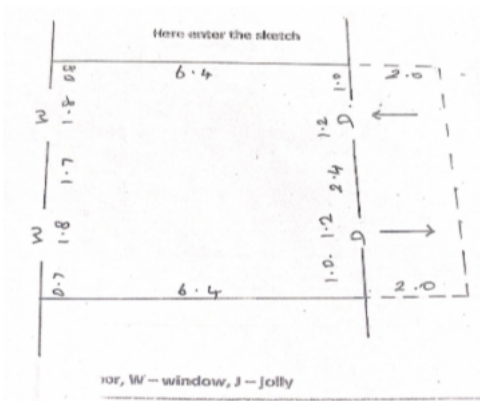

வாக்காளர் பதிவு அலுவலரின்
கையொப்பம்

Nazri Naksha

Google Map View

Polling Station Building Front View

Polling Station Front View

Cad View

Key MAP View

1 பெயர் : லட்சுமி கணவர் பெயர்: ஆனந்தன் வீட்டு எண் : 1 வயது : 47 பாலினம் : பெண் Photo is available RWL0393504	2 பெயர் : சரவணன் தந்தை பெயர்: கிருஷ்ணன் வீட்டு எண் : 1 வயது : 44 பாலினம் : ஆண் Photo is available RWL0481390	3 பெயர் : குப்பன் தந்தை பெயர்: சண்முகம் வீட்டு எண் : 1 வயது : 41 பாலினம் : ஆண் Photo is available RWL0393488
4 பெயர் : அருண் குமார் தந்தை பெயர்: ரவி வீட்டு எண் : 1 வயது : 35 பாலினம் : ஆண் Photo is available RWL0393496	5 பெயர் : சம்பத் தந்தை பெயர்: குழந்தை வீட்டு எண் : 162 வயது : 38 பாலினம் : ஆண் Photo is available RWL0609057	6 பெயர் : மஞ்சளா கணவர் பெயர்: கோவிந்தன் வீட்டு எண் : 176A வயது : 44 பாலினம் : பெண் Photo is available RWL0393470
7 பெயர் : வல்லரசு தந்தை பெயர்: குமார் வீட்டு எண் : 190 வயது : 21 பாலினம் : ஆண் Photo is available RWL2500965	S 8 பெயர் : தூர்காதேவி தந்தை பெயர்: சம்பத் வீட்டு எண் : 290 வயது : 26 பாலினம் : பெண் DELETED Photo is available RWL1219351	9 பெயர் : ருக்கு கணவர் பெயர்: இரகு வீட்டு எண் : 392 வயது : 60 பாலினம் : பெண் Photo is available RWL0393702
10 பெயர் : பழனி தந்தை பெயர்: ரகு வீட்டு எண் : 392 வயது : 49 பாலினம் : ஆண் Photo is available RWL0609040	11 பெயர் : கனிஷ் தந்தை பெயர்: பழனி வீட்டு எண் : 392 வயது : 19 பாலினம் : ஆண் Photo is available RWL2643088	12 பெயர் : சுவாதி தந்தை பெயர்: சக்தி வீட்டு எண் : 711/பீ வயது : 26 பாலினம் : பெண் Photo is available RWL2259489
13 பெயர் : சாம் பூர் தந்தை பெயர்: முருகேசன் வீட்டு எண் : 722 வயது : 20 பாலினம் : ஆண் Photo is available RWL2479772	14 பெயர் : ஞானசௌந்தரி கணவர் பெயர்: வீரமணி வீட்டு எண் : 763பி வயது : 31 பாலினம் : பெண் Photo is available RWL1372762	15 பெயர் : ஆறுமுகம் தந்தை பெயர்: குப்புசாமி வீட்டு எண் : 853/3 வயது : 62 பாலினம் : ஆண் Photo is available JNP2548196
16 பெயர் : சுகுணா கணவர் பெயர்: ஆறுமுகம் வீட்டு எண் : 853/3 வயது : 44 பாலினம் : பெண் Photo is available JNP2548444	17 பெயர் : செளந்தர்யா தந்தை பெயர்: ஆறுமுகம் வீட்டு எண் : 853/3 வயது : 30 பாலினம் : பெண் Photo is available RWL0803684	S 18 பெயர் : பூங்காவன் தந்தை பெயர்: புரசாரான் வீட்டு எண் : 910 வயது : 56 பாலினம் : பெண் DELETED Photo is available RWL1696756
19 பெயர் : சின்னப்பையன் தந்தை பெயர்: மப்பு வீட்டு எண் : 918 வயது : 77 பாலினம் : ஆண் Photo is available RWL1696764	20 பெயர் : மரகதம் கணவர் பெயர்: சின்னப்பையன் வீட்டு எண் : 918 வயது : 58 பாலினம் : பெண் Photo is available RWL1696772	21 பெயர் : மாது தந்தை பெயர்: சின்னப்பையன் வீட்டு எண் : 918 வயது : 38 பாலினம் : ஆண் Photo is available RWL0328260
22 பெயர் : ராமச்சந்திரன் தந்தை பெயர்: சின்னப்பையன் வீட்டு எண் : 918 வயது : 36 பாலினம் : ஆண் Photo is available RWL0281246	23 பெயர் : பச்சையம்மாள் கணவர் பெயர்: மாது வீட்டு எண் : 918 வயது : 35 பாலினம் : பெண் Photo is available RWL0708339	24 பெயர் : முருகேசன் தந்தை பெயர்: குப்புசாமி வீட்டு எண் : 922 வயது : 60 பாலினம் : ஆண் Photo is available RWL0923516
25 பெயர் : பழனியம்மாள் கணவர் பெயர்: முருகேசன் வீட்டு எண் : 922 வயது : 51 பாலினம் : பெண் Photo is available RWL0923524	26 பெயர் : லட்சுமி கணவர் பெயர்: குப்பன் வீட்டு எண் : 923B வயது : 61 பாலினம் : பெண் Photo is available RWL1696806	27 பெயர் : ஜெயக்குமார் தந்தை பெயர்: குப்பன் வீட்டு எண் : 923B வயது : 46 பாலினம் : ஆண் Photo is available JNP2548378
28 பெயர் : பொன்னி தந்தை பெயர்: சரவணன் வீட்டு எண் : 924 வயது : 36 பாலினம் : பெண் Photo is available RWL0328278	29 பெயர் : சூபாஷ் தந்தை பெயர்: சரவணன் வீட்டு எண் : 924 வயது : 24 பாலினம் : ஆண் Photo is available RWL2346666	30 பெயர் : ஜெயந்தி கணவர் பெயர்: சின்னராஜ் வீட்டு எண் : 925 வயது : 64 பாலினம் : பெண் Photo is available RWL1696830