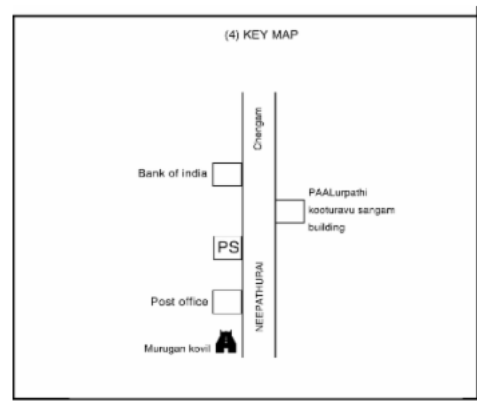

Cad View

Key MAP View